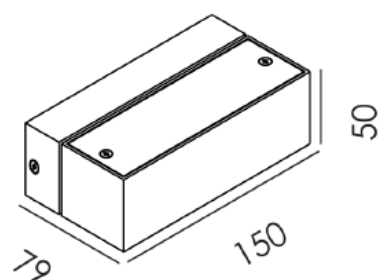

DECORATIEVE VERLICHTING

WAND OPBOUWARMATUUR LED

VDGE W6029H

TECHNISCHE GEGEVENS

Benaming	VDGE W6029H
Kleur toestel	Alu brush
LxBxH	150 x 79 x 50mm
Klasse	LED
Richtbaar	Nee
Vermogen	6x 1W
Lumen	240 lumen (boven en onder)
Voltage	220-240V 50-60Hz
Lichtstroom	3000K
IP	20
Energielabel	A++