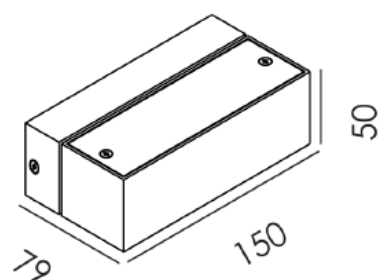

DECORATIEVE VERLICHTING

WAND OPBOUWARMATUUR LED

VDGE W6028H

TECHNISCHE GEGEVENS

Benaming	VDGE W6028H
Kleur toestel	Alu brush
LxBxH	150 x 79 x 50mm
Klasse	LED
Richtbaar	Nee
Vermogen	3x 1W
Voltage	220-240V 50-60Hz
Lichtstroom	3000K
IP	20
Energie label	A++

PRODUCTEIGENSCHAPPEN

- Aluminium wandarmatuur
- Rechthoekig
- Toepassingsgebied: binnenverlichting
- Inclusief:
 - LED module
 - LED driver