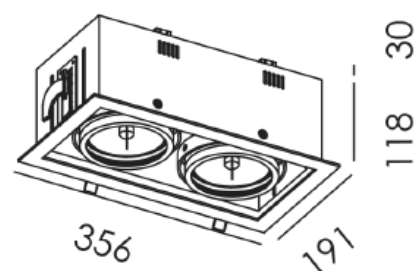

### PLAFOND INBOUWSPOT

VDGE R1014W

### TECHNISCHE GEGEVENS

|                  |                   |
|------------------|-------------------|
| Benaming         | VDGE R1014W       |
| Kleur toestel    | Wit/zwart         |
| LxBxH            | 356 x 191 x 148mm |
| Zaagmaat         | 335 x 165mm       |
| Klasse           | AR111             |
| Richtbaar        | Ja                |
| Vermogen         | Max. 2x 100W      |
| Voltage          | 220-240V 50-60Hz  |
| Fitting          | G53               |
| Transfo 230V/12V | Exclusief         |
| IP               | 20                |