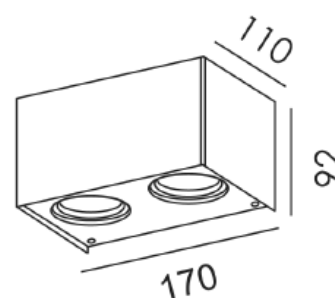

DECORATIEVE VERLICHTING

WAND OPBOUWARMATUUR

VDGE E1620Y

TECHNISCHE GEGEVENS

Benaming	VDGE E1620Y
Kleur toestel	Alu brush
LxBxH	170 x 110 x 92mm
Klasse	LED/halogeen
Richtbaar	Nee
Vermogen	Max. 2x 50W
Voltage	220-240V 50-60Hz
Fitting	GU10
IP	54