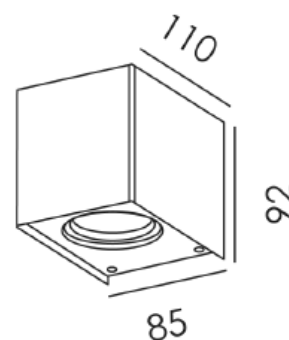

DECORATIEVE VERLICHTING

WAND OPBOUWARMATUUR

VDGE E1618Y

TECHNISCHE GEGEVENS

Benaming	VDGE E1618Y
Kleur toestel	Alu brush
LxBxH	85 x 110 x 92mm
Klasse	LED/halogen
Richtbaar	Nee
Vermogen	Max. 50W
Voltage	220-240V 50-60Hz
Fitting	GU10
IP	54