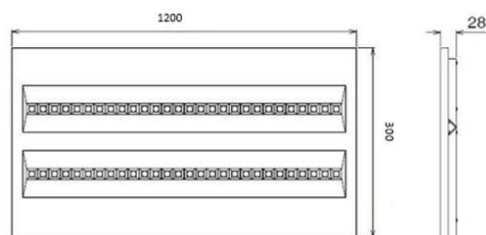

## TECHNISCHE VERLICHTING

### TECHNISCHE GEGEVENS

Benaming	VDGE 0683
LxBxH	1200 x 300 x 28mm
Klasse	LED line met lens
Richtbaar	Nee
Dimbaar	Nee (wel mogelijk bij DALI DIM)
Vermogen	36W of 42W
Voltage	220-240V 50-60Hz
Lichtkleur	4000K
Lichtstroom	4100Lm bij 36W 4900Lm bij 42W
Stralingshoek	88°
IP	20
IK	Info in aanvraag
Flux code	Info in aanvraag
Energielabel	Info in aanvraag
CRI	>80
PF	>0,95
UGR	<16
Levensduur	50.000u