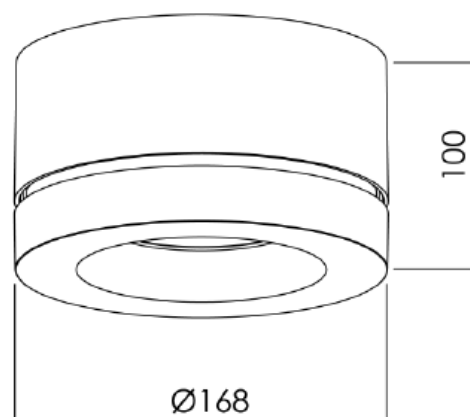

#### TECHNISCHE GEGEVENS

Benaming	VDGE 0596
Kleur toestel	Wit
Diameter x hoogte	168 x 100mm
Klasse	LED
Richtbaar	Nee
Dimbaar	Niet-dimbaar
Vermogen	30W
Voltage	220-240V 50-60Hz
Lichtkleur	3000K / 4000K
Stralingshoek	36°
IP	40
Energielabel	A++
CRI	>= 80
Levensduur	L70/B50 bij 50.000u