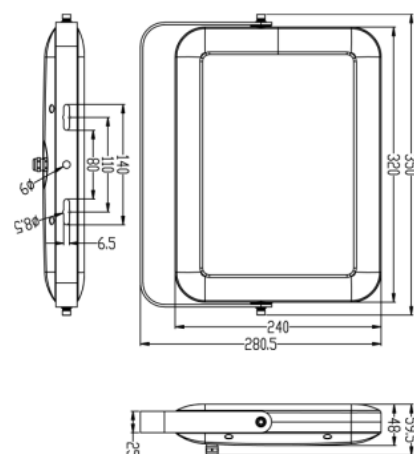

TECHNISCHE VERLICHTING SPATWATERDICHTE ARMATUREN

VDGE 0595

TECHNISCHE GEGEVENS

| | |
|---------------|------------------|
| Benaming | VDGE 0595 |
| Kleur toestel | Zwart |
| L x B x H | Zie afbeelding |
| Klasse | LED |
| Dimbaar | Niet-dimbaar |
| Vermogen | 50W |
| Voltage | 220-240V 50-60Hz |
| Lichtkleur | 3000K |
| Lumen | 5800 |
| IP | 66 |
| Energielabel | A++ |
| Hoek | 120° |