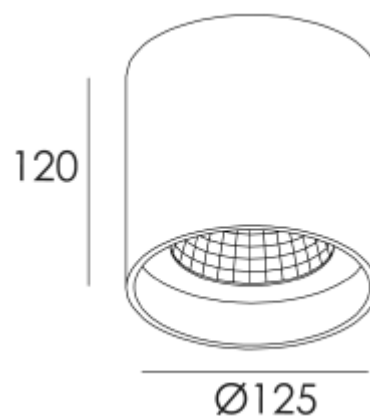

## TECHNISCHE VERLICHTING

#### TECHNISCHE GEGEVENS

Benaming	VDGE 0594
Kleur toestel	Wit
Diameter x hoogte	125 x 120mm
Klasse	LED
Richtbaar	Nee
Dimbaar	Niet-dimbaar
Vermogen	20W
Voltage	220-240V 50-60Hz
Lichtkleur	3000K / 4000K
Stralingshoek	50°
IP	20
Energielabel	A++
CRI	>= 80
Levensduur	L70/B50 bij 50.000u