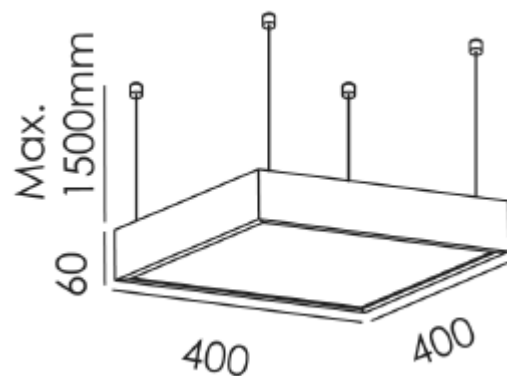

TECHNISCHE VERLICHTING PLAFONDVERLICHTING OPBOUW

VDGE 0488

TECHNISCHE GEGEVENS

Benaming	VDGE 0488
Kleur toestel	Alu – Wit – Zwart
L x B x H	400 x 400 x 60mm
Lengte staalkabel	Max 1500mm
Klasse	LED
Dimbaar	Keuze uit niet-dimbaar of DALI DIM
Vermogen	21W / 36W
Voltage	220-240V 50-60Hz
Lichtkleur	3000K / 4000K
IP	20
Energielabel	A++
CRI	>= 80
Kleurconsistentie	3 SDCM
Levensduur	L70/B50 bij 50.000u