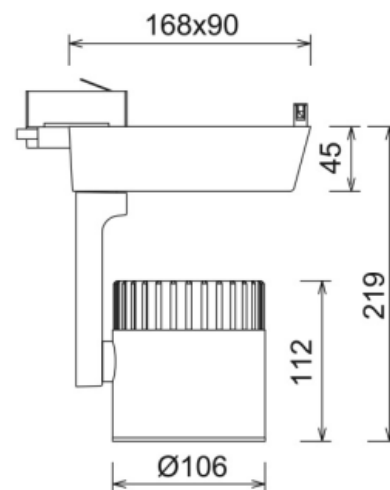

TECHNISCHE VERLICHTING

3-FASE TRACKSPOTS

VDGE 0412

TECHNISCHE GEGEVENS

Benaming	VDGE 0412
Kleur toestel	Wit
L x B x H	Zie afbeelding
Klasse	LED
Dimbaar	Nee
Vermogen	16W tot 47W
Voltage	220-240V 50-60Hz
Lichtkleur	3000K / 4000K
Stralingshoek	15° / 30° / 45° / 60°
IP	20
Energielabel	A++
CRI	> 80 / > 90
Kleurconsistentie	3 SDCM
Levensduur	L70/B50 bij 50.000u