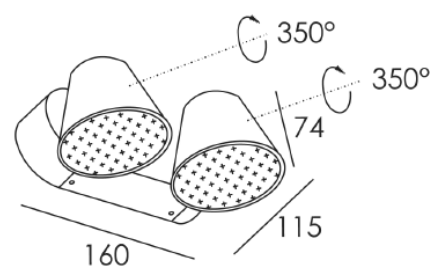

DECORATIEVE VERLICHTING

WAND OPBOUWARMATUUR LED

VDGE 0383B

TECHNISCHE GEGEVENS

Benaming	VDGE 0383B
Kleur toestel	Zwart
LxBxH	160 x 115 x 74mm
Klasse	LED
Richtbaar	Ja
Vermogen	2x 6W
Voltage	220-240V 50-60Hz
Lichtkleur	3000K
IP	54
Energielabel	A++

PRODUCTEIGENSCHAPPEN

- Aluminium wandarmatuur
- 350° richtbaar
- Toepassingsgebied: binnen- en buitenverlichting
- Inclusief:
 - LED module
 - LED driver
- Verkrijgbaar in:
 - wit (VDGE 0361W)
 - zwart (VDGE 0361B)