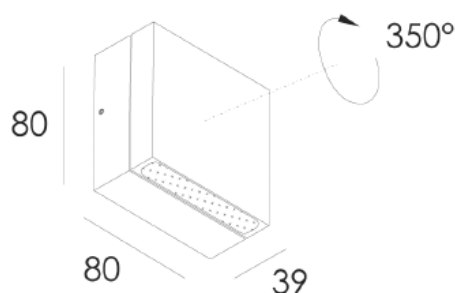

DECORATIEVE VERLICHTING

WAND OPBOUWARMATUUR LED

VDGE 0358H / B

TECHNISCHE GEGEVENS

Benaming	VDGE 0358
LxBxH	80 x 80 x 39mm
Klasse	LED
Richtbaar	Ja
Vermogen	1x 3W
Voltage	220-240V 50-60Hz
Lichtkleur	3000K
IP	54

PRODUCTEIGENSCHAPPEN

- Aluminium wandarmatuur
- 350° richtbaar
- Toepassingsgebied: binnen- en buitenverlichting
- Inclusief:
 - LED module
 - LED driver
- Verkrijgbaar in:
 - alu (VDGE 0358H)
 - zwart (VDGE 0358B)