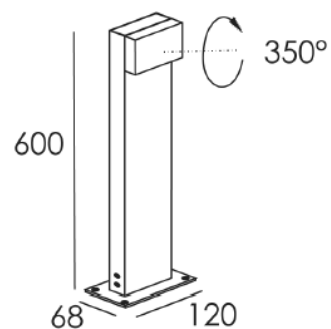

DECORATIEVE VERLICHTING

TUINPALEN

VDGE 0357B

TECHNISCHE GEGEVENS

Benaming	VDGE 0357B
Kleur toestel	Zwart
LxBxH	120 x 68 x 600mm
Klasse	LED
Richtbaar	Ja
Vermogen	1x 3W
Voltage	220-240V 50-60Hz
Lichtkleur	3000K
IP	54
Energie label	A++

PRODUCTEIGENSCHAPPEN

- Aluminium tuinpaal
- LED gedeelte bovenaan 350° richtbaar
- Inclusief
 - LED module
 - LED driver
- Toepassingsgebied: buitenverlichting