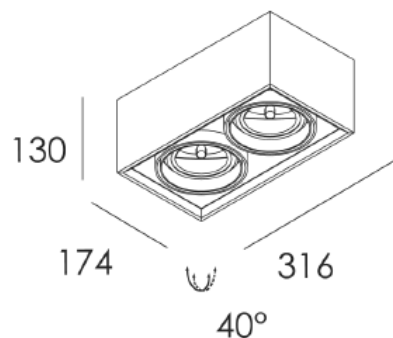

#### TECHNISCHE GEGEVENS

Benaming	VDGE 0343WB
Kleur toestel	Wit/zwart
LxBxH	316 x 174 x 130mm
Klasse	AR111
Richtbaar	Ja
Vermogen	Max. 2x 50W
Voltage	220-240V 50-60Hz
Fitting	G53
Transfo	Exclusief
IP	20