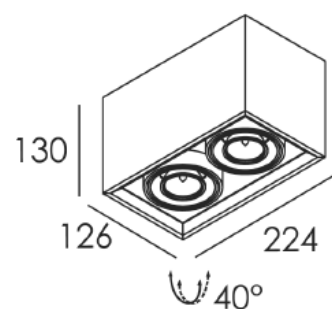

DECORATIEVE VERLICHTING

PLAFOND OPBOUWSPOT

VDGE 034 1WB

TECHNISCHE GEGEVENS

Benaming	VDGE 0341WB
Kleur toestel	Wit/zwart
LxBxH	224 x 126 x 130mm
Klasse	LED / halogeen
Richtbaar	Ja
Dimbaar	Nee
Vermogen	Max. 2x 50W
Voltage	220-240V 50-60Hz
Fitting	GU10
IP	20