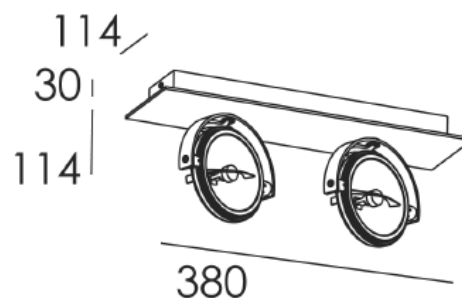

DECORATIEVE VERLICHTING

PLAFOND OPBOUWSPOT

VDGE 0334W

TECHNISCHE GEGEVENS

Benaming	VDGE 0334W
Kleur toestel	Wit
LxBxH	380 x 114 x 144mm
Klasse	AR111
Richtbaar	Ja
Vermogen	Max. 2x 50W
Voltage	220-240V 50-60Hz
Fitting	G53
Transfo	Inclusief
IP	20