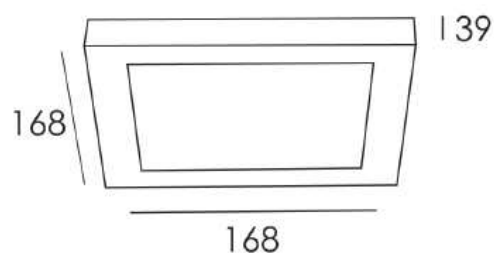

DECORATIEVE VERLICHTING

PLAFOND/WAND OPBOUW LED

VDGE 0275

TECHNISCHE GEGEVENS

Benaming	VDGE 0275
Kleur toestel	Wit
LxBxH	168 x 168 x 39mm
Klasse	LED
Richtbaar	Nee
Dimbaar	Nee
Vermogen	15W
Voltage	220-240V 50-60Hz
Lichtkleur	3000K
Lichtstroom	982Lm
IP	20
Energielabel	A++
CRI	>80

PRODUCTEIGENSCHAPPEN

- Aluminium LED plafond/wand armatuur
- Vierkant
- Inclusief:
 - LED module
 - LED driver

DECORATIEVE VERLICHTING
PLAFOND/WAND OPBOUW LED

VDGE 0276

TECHNISCHE GEGEVENS

Benaming	VDGE 0276
Kleur toestel	Wit
LxBxH	220 x 220 x 39mm
Klasse	LED
Richtbaar	Nee
Dimbaar	Nee
Vermogen	22W
Voltage	220-240V 50-60Hz
Lichtkleur	3000K
Lichtstroom	1657Lm
IP	20
Energielabel	A++
CRI	>80

PRODUCTEIGENSCHAPPEN

- Aluminium LED plafond/wand armatuur
- Vierkant
- Inclusief:
 - LED module
 - LED driver

DECORATIEVE VERLICHTING

PLAFOND/WAND OPBOUW LED

VDGE 0279

TECHNISCHE GEGEVENS

Benaming	VDGE 0279
Kleur toestel	Wit
LxBxH	300 x 300 x 39mm
Klasse	LED
Richtbaar	Nee
Dimbaar	Nee
Vermogen	30W
Voltage	220-240V 50-60Hz
Lichtkleur	3000K
Lichtstroom	2175Lm
IP	20
Energielabel	A++
CRI	>80