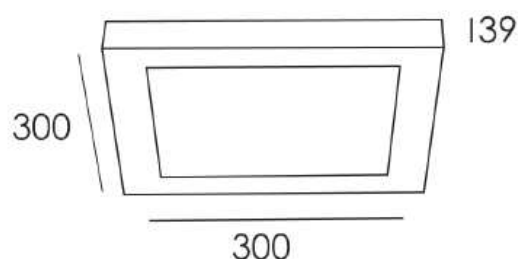

DECORATIEVE VERLICHTING

PLAFOND/WAND OPBOUW LED

VDGE 0275

TECHNISCHE GEGEVENS

Benaming	VDGE 0275
Kleur toestel	Wit
LxBxH	168 x 168 x 39mm
Klasse	LED
Richtbaar	Nee
Dimbaar	Nee
Vermogen	15W
Voltage	220-240V 50-60Hz
Lichtkleur	3000K
Lichtstroom	982Lm
IP	20
Energielabel	A++
CRI	>80

PRODUCTEIGENSCHAPPEN

- Aluminium LED plafond/wand armatuur
- Vierkant
- Inclusief:
 - LED module
 - LED driver

DECORATIEVE VERLICHTING
PLAFOND/WAND OPBOUW LED

VDGE 0276

TECHNISCHE GEGEVENS

Benaming	VDGE 0276
Kleur toestel	Wit
LxBxH	220 x 220 x 39mm
Klasse	LED
Richtbaar	Nee
Dimbaar	Nee
Vermogen	22W
Voltage	220-240V 50-60Hz
Lichtkleur	3000K
Lichtstroom	1657Lm
IP	20
Energielabel	A++
CRI	>80

PRODUCTEIGENSCHAPPEN

- Aluminium LED plafond/wand armatuur
- Vierkant
- Inclusief:
 - LED module
 - LED driver

DECORATIEVE VERLICHTING

PLAFOND/WAND OPBOUW LED

VDGE 0279

TECHNISCHE GEGEVENS

Benaming	VDGE 0279
Kleur toestel	Wit
LxBxH	300 x 300 x 39mm
Klasse	LED
Richtbaar	Nee
Dimbaar	Nee
Vermogen	30W
Voltage	220-240V 50-60Hz
Lichtkleur	3000K
Lichtstroom	2175Lm
IP	20
Energielabel	A++
CRI	>80