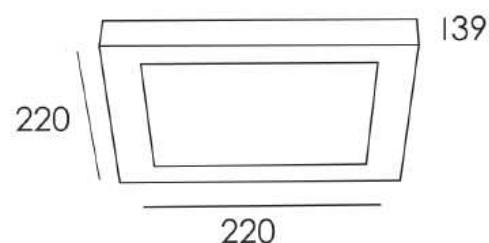

DECORATIEVE VERLICHTING

PLAFOND/WAND OPBOUW LED

VDGE 0275

TECHNISCHE GEGEVENS

Benaming	VDGE 0275
Kleur toestel	Wit
LxBxH	168 x 168 x 39mm
Klasse	LED
Richtbaar	Nee
Dimbaar	Nee
Vermogen	15W
Voltage	220-240V 50-60Hz
Lichtkleur	3000K
Lichtstroom	982Lm
IP	20
Energielabel	A++
CRI	>80

PRODUCTEIGENSCHAPPEN

- Aluminium LED plafond/wand armatuur
- Vierkant
- Inclusief:
 - LED module
 - LED driver

DECORATIEVE VERLICHTING
PLAFOND/WAND OPBOUW LED

VDGE 0276

TECHNISCHE GEGEVENS

Benaming	VDGE 0276
Kleur toestel	Wit
LxBxH	220 x 220 x 39mm
Klasse	LED
Richtbaar	Nee
Dimbaar	Nee
Vermogen	22W
Voltage	220-240V 50-60Hz
Lichtkleur	3000K
Lichtstroom	1657Lm
IP	20
Energielabel	A++
CRI	>80

PRODUCTEIGENSCHAPPEN

- Aluminium LED plafond/wand armatuur
- Vierkant
- Inclusief:
 - LED module
 - LED driver

DECORATIEVE VERLICHTING

PLAFOND/WAND OPBOUW LED

VDGE 0279

TECHNISCHE GEGEVENS

Benaming	VDGE 0279
Kleur toestel	Wit
LxBxH	300 x 300 x 39mm
Klasse	LED
Richtbaar	Nee
Dimbaar	Nee
Vermogen	30W
Voltage	220-240V 50-60Hz
Lichtkleur	3000K
Lichtstroom	2175Lm
IP	20
Energielabel	A++
CRI	>80