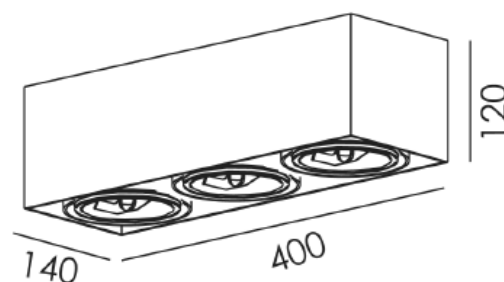

DECORATIEVE VERLICHTING

PLAFOND OPBOUWSPOT

VDGE 0252

TECHNISCHE GEGEVENS

Benaming	VDGE 0252
Kleur toestel	Alu brush
LxBxH	400 x 140 x 120mm
Klasse	AR111
Richtbaar	Ja
Vermogen	Max. 3x 50W
Voltage	220-240V 50-60Hz
Fitting	G53
Transfo 230V/12V	Inclusief
IP	20

PRODUCTEIGENSCHAPPEN

- Aluminium 3-voudige opbouwspot
- Rechthoekig
- Toepassingsgebied: binnenverlichting