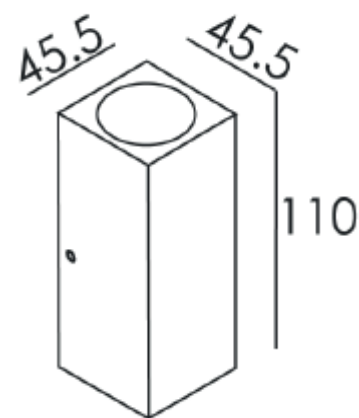

DECORATIEVE VERLICHTING

BUITENVERLICHTING – WAND OPBOUW

BEAM 0387

TECHNISCHE GEGEVENS

Benaming	Beam 0387
LxBxH	45,5 x 45,5 x 110mm
Klasse	LED
Richtbaar	Nee
Dimbaar	Nee
Vermogen	2x 4W
Voltage	220-240V 50-60Hz
Lichtkleur	3000K
IP	54
Energie label	A++

PRODUCTEIGENSCHAPPEN

- o Aluminium 2-voudig wandarmatuur
- o Up/down verlichting
- o Toepassingsgebied:
binnen- en buitenverlichting
- o Inclusief AC LED module
- o Verkrijgbaar in:
 - Wit (Beam 0387W)
 - Zwart (Beam 0387B)