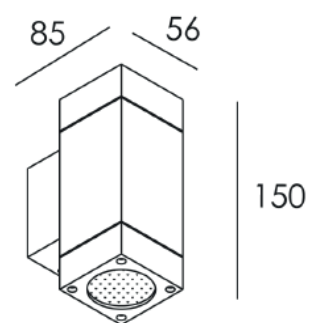

DECORATIEVE VERLICHTING

BUITENVERLICHTING – WAND OPBOUW

BEAM 0359

TECHNISCHE GEGEVENS

Benaming	Beam 0359
LxBxH	56 x 85 x 150mm
Klasse	LED
Richtbaar	Nee
Vermogen	Max. 2x 50W
Voltage	220-240V 50-60Hz
Fitting	2 x GU10
IP	54
Energielabel	A++

PRODUCTEIGENSCHAPPEN

- o Aluminium 2-voudig wandarmatuur
- o Up/down verlichting
- o Toepassingsgebied:
binnen- en buitenverlichting
- o Exclusief GU10 LED
- o Verkrijgbaar in:
 - Alu (Beam 0359H)
 - Zwart (Beam 0359B)