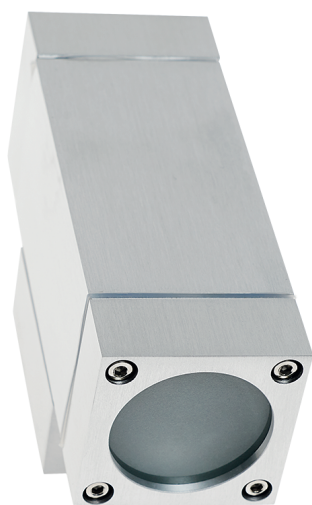

DECORATIEVE VERLICHTING

BUITENVERLICHTING – WAND OPBOUW

BEAM 0359

TECHNISCHE GEGEVENS

Benaming	Beam 0359
LxBxH	56 x 85 x 150mm
Klasse	LED
Richtbaar	Nee
Vermogen	Max. 2x 50W
Voltage	220-240V 50-60Hz
Fitting	2 x GU10
IP	54
Energielabel	A++

PRODUCTEIGENSCHAPPEN

- o Aluminium 2-voudig wandarmatuur
- o Up/down verlichting
- o Toepassingsgebied:
binnen- en buitenverlichting
- o Exclusief GU10 LED
- o Verkrijgbaar in:
 - Alu (Beam 0359H)
 - Zwart (Beam 0359B)