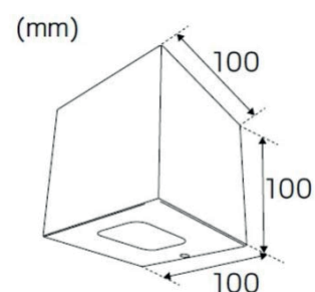

DECORATIEVE VERLICHTING

BUITENVERLICHTING – WAND OPBOUW

BEAM 0641

TECHNISCHE GEGEVENS

Benaming	Beam 0641
Kleur toestel	Zwart
LxBxH	100x100x100mm
Klasse	LED
Richtbaar	Nee
Dimbaar	Ja: 60% / 30%
Vermogen	6W (up/down)
Voltage	220-240V 50-60Hz
Lichtkleur	3000K
Lichtstroom	6W: 280Lm
Stralingshoek	50°
IP	65
Energie label	A++