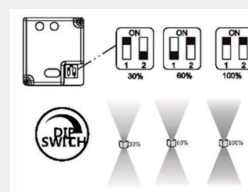

DECORATIEVE VERLICHTING

BUITENVERLICHTING – WAND OPBOUW

BEAM 0641

TECHNISCHE GEGEVENS

Benaming	Beam 0641
Kleur toestel	Zwart
LxBxH	100x100x100mm
Klasse	LED
Richtbaar	Nee
Dimbaar	Ja: 60% / 30%
Vermogen	6W (up/down)
Voltage	220-240V 50-60Hz
Lichtkleur	3000K
Lichtstroom	6W: 280Lm
Stralingshoek	50°
IP	65
Energie label	A++

PRODUCTEIGENSCHAPPEN

- o Levensduur: 50.000 branduren LM80
- o Inclusief:
 - LED Citizen COB
 - Driver 500mA
- o Dimbaar dmv schakelaar op armatuur:
 - 100% 6W 280Lm
 - 60% 3W 170Lm
 - 30% 2W 80Lm

- o Beschikbaar in:
 - Up & Down Beam 0641
 - Up of Down Beam 0640