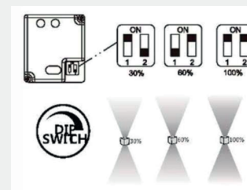

DECORATIEVE VERLICHTING

BUITENVERLICHTING – WAND OPBOUW

BEAM 0640

TECHNISCHE GEGEVENS

Benaming	Beam 0640
Kleur toestel	Zwart
LxBxH	100x100x100mm
Klasse	LED
Richtbaar	Nee
Dimbaar	Ja: 60% / 30%
Vermogen	3W (up of down)
Voltage	220-240V 50-60Hz
Lichtkleur	3000K
Lichtstroom	3W: 140Lm
Stralingshoek	50°
IP	65
Energie label	A++

PRODUCTEIGENSCHAPPEN

- o Levensduur: 50.000 branduren LM80
- o Inclusief:
 - LED Citizen COB
 - Driver 500mA
- o Dimbaar dmv schakelaar op armatuur:
 - 100% 3W 140Lm
 - 60% 2W 85Lm
 - 30% 1W 40Lm

- o Beschikbaar in:
 - Up & Down Beam 0641
 - Up of Down Beam 0640