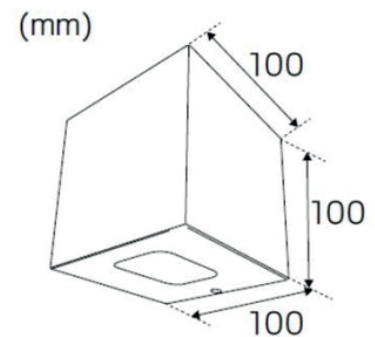

DECORATIEVE VERLICHTING

BUITENVERLICHTING – WAND OPBOUW

BEAM 0640

TECHNISCHE GEGEVENS

Benaming	Beam 0640
Kleur toestel	Zwart
LxBxH	100x100x100mm
Klasse	LED
Richtbaar	Nee
Dimbaar	Ja: 60% / 30%
Vermogen	3W (up of down)
Voltage	220-240V 50-60Hz
Lichtkleur	3000K
Lichtstroom	3W: 140Lm
Stralingshoek	50°
IP	65
Energie label	A++