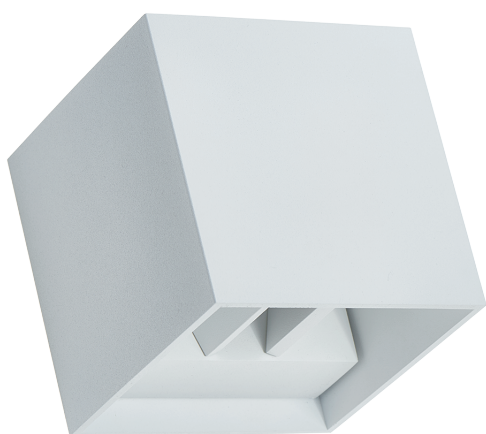

DECORATIEVE VERLICHTING

BUITENVERLICHTING – WAND OPBOUW

BEAM 0550

TECHNISCHE GEGEVENS

Benaming	Beam 0550
LxBxH	100 x 100 x 100mm
Klasse	LED
Richtbaar	Ja
Dimbaar	Nee
Vermogen	2x 3W
Voltage	220-240V 50-60Hz
Lichtkleur	3000K
IP	54
Energielabel	A++

PRODUCTEIGENSCHAPPEN

- o Aluminium vierkant wandarmatuur
- o Up/Down verlichting
- o Stralingsbundel aanpasbaar
- o Toepassingsgebied:
binnen- en buitenverlichting
- o Inclusief:
 - LED module
 - LED driver
- o Verkrijgbaar in:
 - Wit (Beam 0550W)
 - Zwart (Beam 0550B)