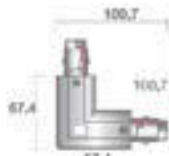

TECHNISCHE VERLICHTING

3-FASE TRACKRAILSISTEEM

TOEBEHOREN

L-VERBINDING - NUL BUITENKANT

PRO-0435 L-W links
PRO-0435 L-B links

PRO-D635 L-W DALI links
PRO-D635 L-B DALI links

L-VERBINDING - NUL BINNENKANT

PRO-0435 R-W rechts
PRO-0435 R-B rechts