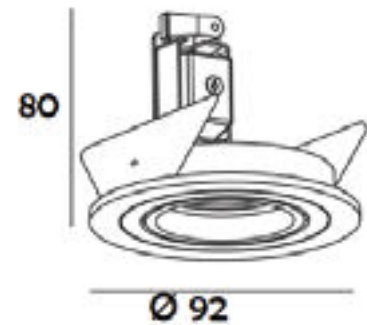

Benaming	Beam 0706
Diameter x Hoogte	Ø 83 x 80mm
Zaagmaat	Ø 70mm
Klasse	LED
Richtbaar	Ja
Vermogen	Max 50W
Voltage	220-240V 50-60Hz
Fitting	GU10
IP	20

PRODUCTEIGENSCHAPPEN

- o Aluminium ronde inbouwspot
- o Bladveren
- o Toepassingsgebied: binnenverlichting

- o Exclusief GU10 LED

- o Verkrijgbaar in :
 - Wit (Beam 0706W)
 - Zwart (Beam 0706B)
 - Alu (Beam 0706)

DECORATIEVE VERLICHTING

PLAFOND INBOUW

BEAM 0707

TECHNISCHE GEGEVENS

Benaming	Beam 0707
LxBxH	83 x 83 x 80mm
Zaagmaat	Ø 70mm
Klasse	LED
Richtbaar	Ja
Vermogen	Max. 50W
Voltage	220-240V 50-60Hz
Fitting	GU10
IP	20

DECORATIEVE VERLICHTING

PLAFOND INBOUW

BEAM 0006

TECHNISCHE GEGEVENS

Benaming	Beam 0006
Diameter x Hoogte	Ø 92 x 80mm
Zaagmaat	Ø 80mm
Klasse	LED
Richtbaar	Ja
Vermogen	Max. 50W
Voltage	220-240V 50-60Hz
Fitting	GU10
IP	20