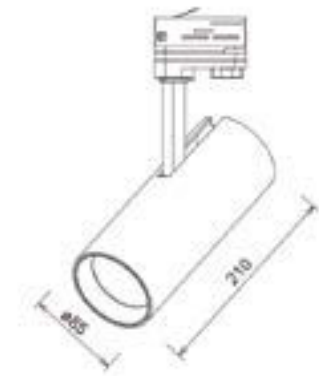

TECHNISCHE VERLICHTING

3-FASE TRACKSPOTS

BEAM 0605 + 0606

TECHNISCHE GEGEVENS

Benaming	Beam 0605 + 0606
Kleur toestel	Wit of Zwart
Diameter x Lengte	Ø 85 x 210mm
Klasse	LED
Richtbaar	Ja
Dimbaar	Niet dimbaar
Vermogen	28W
Voltage	220-240V
Lichtkleur	3000K of 4000K
CRI	>90
Lumen	2700Lm of 2950Lm
Stralingshoek	36°
IP	20
Flux code	98 100 100 99 100
Energielabel	A++

PRODUCTEIGENSCHAPPEN

- o Inclusief
- Module CREE CXB1512
- Driver Philips Xitanium

UITVOERING

	Benaming	Kleur	Kelvin	Lumen
-	Beam 0605W	Wit	3000K	2700Lm
-	Beam 0606W	Wit	4000K	2950Lm
-	Beam 0605B	Zwart	3000K	2700Lm
-	Beam 0606B	Zwart	4000K	2950Lm