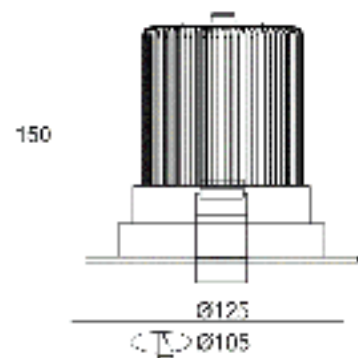

TECHNISCHE VERLICHTING

DOWNLIGHTERS

BEAM 0395

TECHNISCHE GEGEVENS

Benaming	Beam 0395
Kleur toestel	Wit of Zwart
Diameter x hoogte	Ø 125 x 150mm
Zaagmaat	Ø 105mm
Klasse	LED
Richtbaar	Ja
Dimbaar	Niet dimbaar of DALI
Vermogen	20W
Voltage	220-240V 50-60Hz
Lichtkleur	3000K of 4000K
CRI	>90
Stralingshoek	80°
IP	20
Energielabel	A++

PRODUCTEIGENSCHAPPEN

- o Module: Philips Fortimo SLM LED
- o LIFUD driver
- o Optie: Noodunit

- o Kleurconsistentie: 3 SDCM
- o Levensduur: L70/B50 bij 50.000u