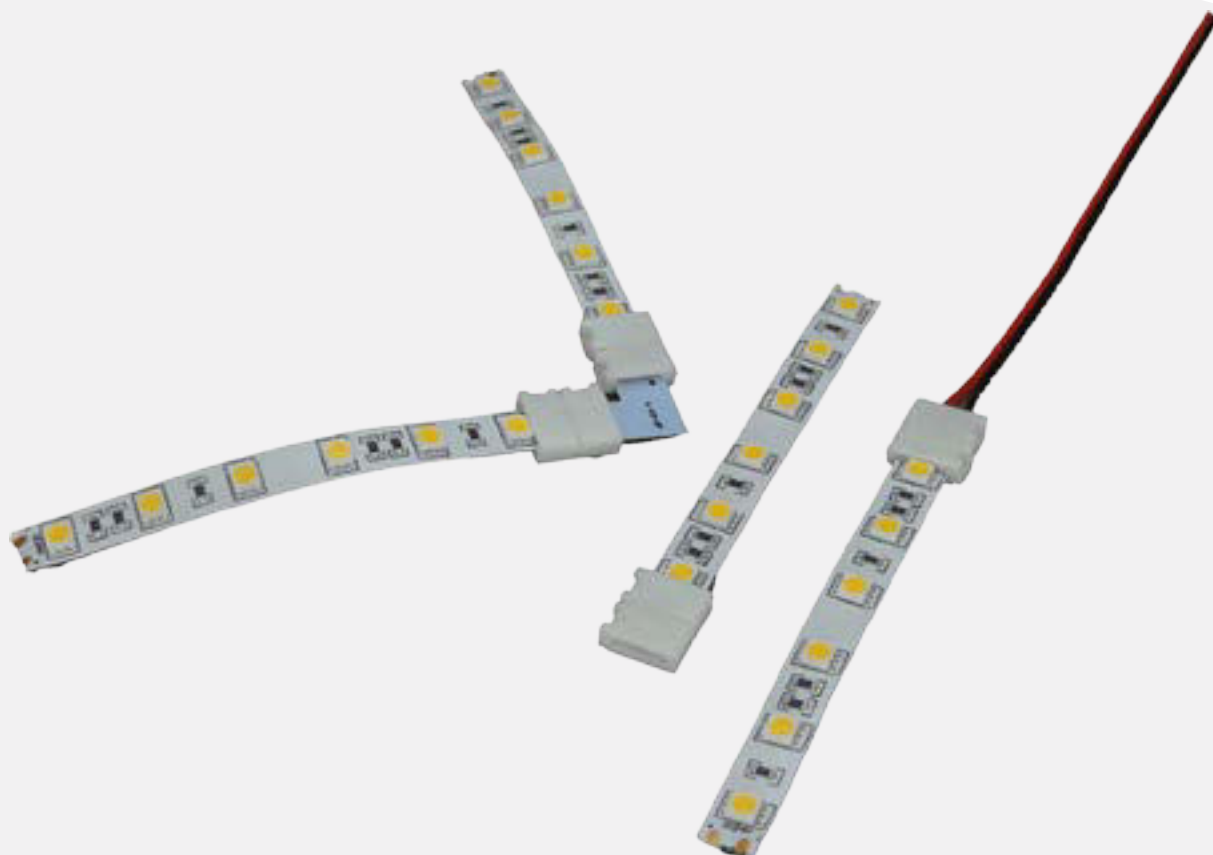

DECORATIEVE VERLICHTING

LED-STRIPS

CONNECTOREN

Benaming	Type	Voor LED-strip
Beam 1306	10mm met draad	1222/1278/1279/1281/1289
Beam 1307	10mm zonder draad	1222/1278/1279/1281/1289
Beam 1308	10mm met L-Hoek	1222/1278/1279/1281/1289
Beam 1309	8mm met draad	1221/1263
Beam 1310	8mm zonder draad	1221/1263
Beam 1311	8mm met L-Hoek	1221/1263
Beam 1312	10mm RGB met draad	1223
Beam 1313	10mm RGB zonder draad	1223
Beam 1314	10mm RGB met L-Hoek	1223
Beam 1315	8mm RGB W met draad	1290
Beam 1316	8mm RGB W zonder draad	1290
Beam 1317	8mm RGB W met L-Hoek	1290