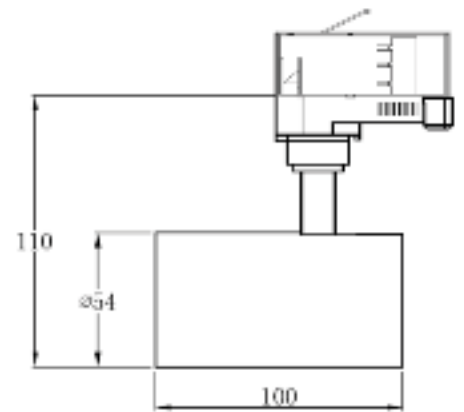

TECHNISCHE VERLICHTING

3-FASE TRACKSPOTS

BEAM 0664

TECHNISCHE GEGEVENS

Benaming	Zie Tabel
Kleur toestel	Wit of Zwart
Diameter x Lengte	Ø 54 x 100mm
Klasse	LED
Richtbaar	Ja
Dimbaar	Triac Dimming
Vermogen	8W
Voltage	220-240V
Lichtkleur	2700K
CRI	>90
Lumen	600Lm
Stralingshoek	40°
IP	20
UGR	<19
PF	> 0.9
Energie label	A+

PRODUCTEIGENSCHAPPEN

- o Kleurconsistentie : 2 SDCM
- o Levensduur 40.000h (L70/B30)
- o Inclusief
  - Bridgelux V6 LED's
  - Driver (triac dim)

UITVOERING

	Benaming	Kleur
-	Beam 0664BB	Zwart met zwarte binnenring
-	Beam 0664BG	Zwart met gouden binnenring
-	Beam 0664BW	Zwart met witte binnenring
-	Beam 0664WB	Wit met zwarte binnenring
-	Beam 0664WG	Wit met gouden binnenring
-	Beam 0664WW	Wit met witte binnenring