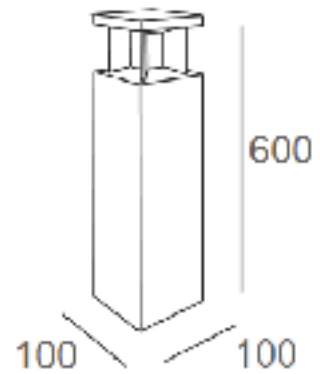

DECORATIEVE VERLICHTING

BUITENVERLICHTING – TUINPALEN

BEAM 0231

TECHNISCHE GEGEVENS

Benaming	Beam 0231
Kleur	Zwart of Aluminium
LxBxH	100 x 100 x 600mm
Klasse	LED
Richtbaar	Nee
Vermogen	Max. 18W
Voltage	220-240V 50-60Hz
Fitting	E27
IP	54

PRODUCTEIGENSCHAPPEN

- o Aluminium vierkante tuinpaal
- o Toepassingsgebied: buitenverlichting
- o Exclusief E27 LED
- o Uitvoering :
  - Beam 0231   Alu
  - Beam 0231B   Zwart