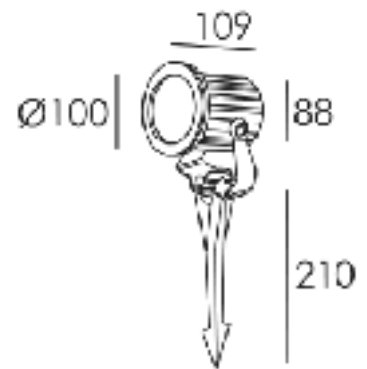

PRODUCTEIGENSCHAPPEN

- o Opaal plexi
- o Aluminium behuizing
- o Inclusief
- SMD LED Epistar
- Driver inclusief

DECORATIEVE VERLICHTING

BUITENVERLICHTING – GRONDSPOTS

BEAM 0211

TECHNISCHE GEGEVENS

Benaming	Beam 0211
Kleur toestel	Alu brush
Diameter	Ø 100mm
Breedte x hoogte	88 x 109mm
Diepte pin	210mm
Klasse	LED
Richtbaar	Ja
Vermogen	Max. 50W
Voltage	220-240V 50-60Hz
Fitting	GU10
IP	65