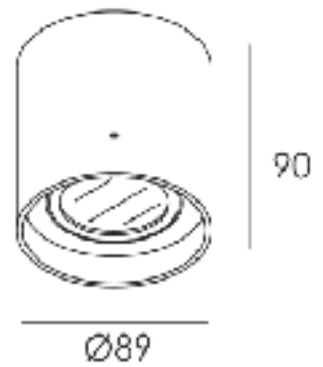

DECORATIEVE VERLICHTING

PLAFOND OPBOUW

BEAM 0344

TECHNISCHE GEGEVENS

Benaming	Beam 0344
Diameter x hoogte	Ø 89 x 90mm
Klasse	LED
Richtbaar	Ja
Dimbaar	Nee
Vermogen	Max. 50W
Voltage	220-240V 50-60Hz
Fitting	GU10
IP	20

PRODUCTEIGENSCHAPPEN

- o Aluminium rond plafondarmatuur
- o Toepassingsgebied: binnenverlichting
- o Exclusief GU10 LED
- o Uitvoering :
  - Beam 0344W Wit
  - Beam 0344B Zwart