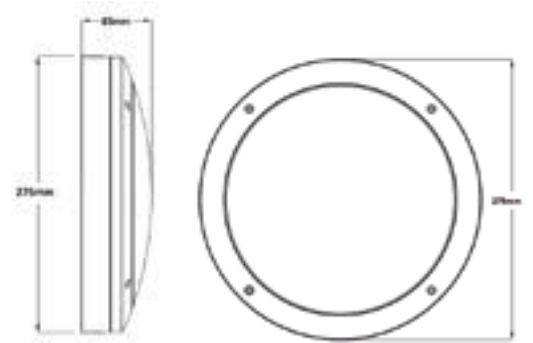

TECHNISCHE VERLICHTING

SPATWATERDICHTE ARMATUREN

BEAM 0700 / 0701

TECHNISCHE GEGEVENS

Benaming	Beam 0700 / 0701
Kleur toestel	Zwart
Diameter x Hoogte	Ø 275x85mm
Klasse	LED
Richtbaar	Nee
Dimbaar	Nee
Vermogen	18W
Voltage	220-240V 50-60Hz
Lichtkleur	3000K
CRI	>80
Lichtstroom	1400Lm
Stralingshoek	120°
IP	65
IK	10
Flux Code	46 77 93 96 100
Energie label	A++

PRODUCTEIGENSCHAPPEN

- o Buitenverlichting
- o Aluminium rand en PC diffuser
- o SDCM <6
- o 50.000 branduren
- o Beschikbare versies
  0701 : Met Sensor