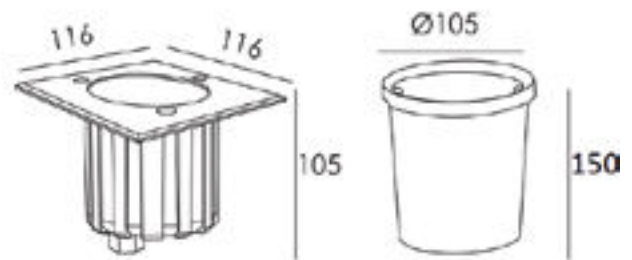

DECORATIEVE VERLICHTING

BUITENVERLICHTING – GRONDSPOTS

BEAM 0213

TECHNISCHE GEGEVENS

Benaming	Beam 0213
Kleur toestel	Alu brush
LxBxH grondspot	116 x 116 x 105mm
D x H inbouwdoos	Ø 105 x 150mm
Klasse	LED
Richtbaar	Nee
Vermogen	Max. 50W
Voltage	220-240V 50-60Hz
Fitting	GU10
IP	67

PRODUCTEIGENSCHAPPEN

- o Grondspot (inclusief inbouwdoos)
- o Vierkant
- o Voedingskabel ingegoten in toestel
- o Toepassingsgebied: buitenverlichting

- o Exclusief GU10 LED

- o Optie
- Frosted glas (Beam 0216)