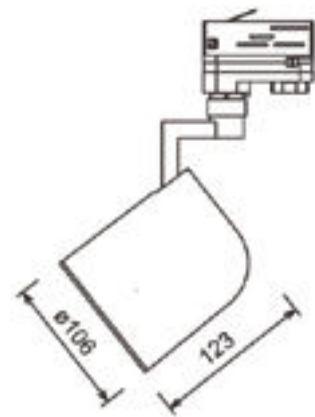

TECHNISCHE VERLICHTING

3-FASE TRACKSPOTS

BEAM 0598

TECHNISCHE GEGEVENS

Benaming	Beam 0598.1312C
Kleur toestel	Wit of Zwart
LxBxH	Zie afbeelding
Klasse	LED
Dimbaar	Niet dimbaar
Vermogen	30W
Voltage	220-240V 50-60Hz
Lichtkleur	3000K
CRI	>80
Lichtstroom	2326Lm
Stralingshoek	60°
IP	20
Energielabel	A++

PRODUCTEIGENSCHAPPEN

- o Module + Driver: Prevald AC PRO Osram
- o Kleurconsistentie: 4 SDCM
- o Levensduur: L70/B50 bij 50.000u

UITVOERING

	Benaming	Kleur
-	Beam 0598.1312C	Wit
-	Beam 0598B.1312C	Zwart