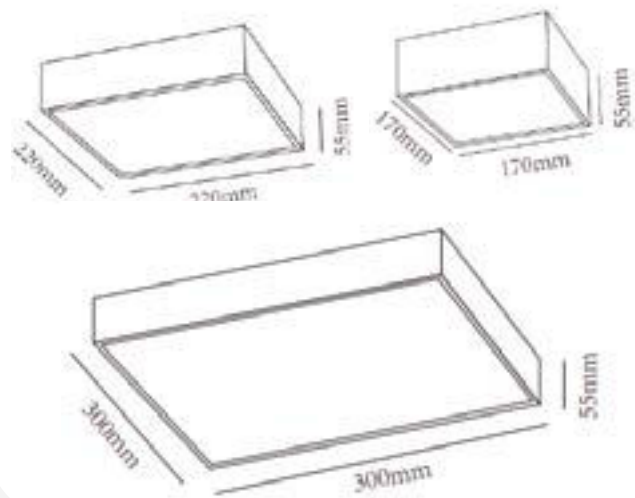

DECORATIEVE VERLICHTING

PLAFOND OPBOUW

BEAM 0575 - 0576 - 0579

TECHNISCHE GEGEVENS

Benaming	Beam 0575 - 0576 - 0579
Kleur toestel	Wit
Klasse	LED
Richtbaar	Nee
Dimbaar	Nee
Voltage	220-240V 50-60Hz
Lichtkleur	3000K
CRI	>80
Stralingshoek	120°
IP	20
UGR	< 19
Energielabel	A++

PRODUCTEIGENSCHAPPEN

- o Inclusief
- Module: Sanan LED Chips
- Driver: LIFUD Flicker-free

UITVOERING

Benaming	Diameter	Vermogen	Lumen	Flux Code
Beam 0575	170 x 170 x 55mm	15W	1500Lm	47 79 96 99 98
Beam 0576	220 x 220 x 55mm	22W	2200Lm	47 78 95 99 100
Beam 0579	300 x 300 x 55mm	35W	3000Lm	46 78 95 99 100