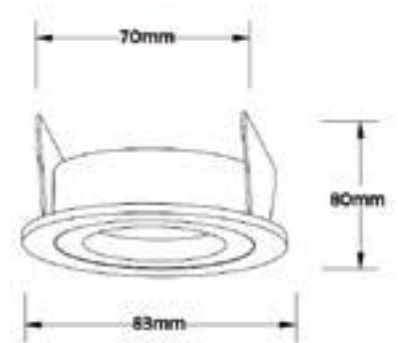

DECORATIEVE VERLICHTING

PLAFOND INBOUW

BEAM 0706

TECHNISCHE GEGEVENS

Benaming	Beam 0706
Diameter x Hoogte	Ø 83 x 80mm
Zaagmaat	Ø 70mm
Klasse	LED
Richtbaar	Ja
Vermogen	Max 50W
Voltage	220-240V 50-60Hz
Fitting	GU10
IP	20

PRODUCTEIGENSCHAPPEN

- o Aluminium ronde inbouwspot
- o Bladveren
- o Toepassingsgebied: binnenverlichting

- o Exclusief GU10 LED

- o Verkrijgbaar in :
  - Wit (Beam 0706W)
  - Zwart (Beam 0706B)
  - Alu (Beam 0706)