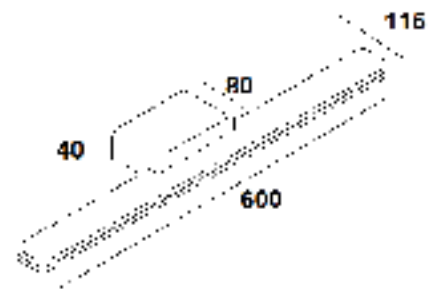

DECORATIEVE VERLICHTING

WAND OPBOUW

BEAM 0552

TECHNISCHE GEGEVENS

Benaming	Beam 0552W
Kleur toestel	Wit
LxBxH	600 x 115 x 40mm
Klasse	LED
Richtbaar	Nee
Dimbaar	Nee
Vermogen	16,2W
Voltage	220-240V 50-60Hz
Lichtkleur	3000K
IP	54
Energielabel	A++

PRODUCTEIGENSCHAPPEN

- o Aluminium wandarmatuur
- o Spiegellamp
- o Toepassingsgebied: binnenverlichting
- o Geschikt voor vochtige ruimtes

- o Inclusief
  - LED module
  - LED driver

- o Optie (exclusief):
  Beugel voor kastmontage

Beam 0552.1W

LxBxH: 130 x 60 x 30