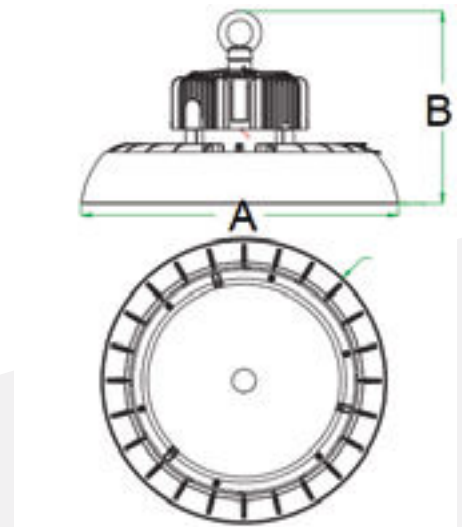

TECHNISCHE VERLICHTING

LED-KLOKKEN

Beam 0514/140

(A) Ø 302,27 x (B) 183mm

100W

14.000 Lm

165 LED's

47 80 96 94 100