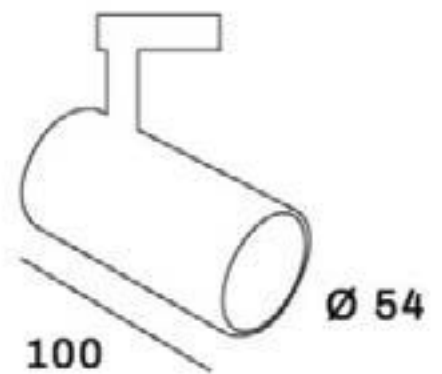

DECORATIEVE VERLICHTING

PLAFOND INBOUW

BEAM 0715

TECHNISCHE GEGEVENS

Benaming	Beam 0715
Kleur toestel	Wit of zwart
LxBxH	Ø 54 x 100mm
Zaagmaat	Ø 70mm
Klasse	LED
Richtbaar	Ja
Dimbaar	Triac DIM
Vermogen	10W
Lichtstroom	956Lm
Voltage	220-240 50-60Hz
Lichtkleur	3000K
CRI	>90
Stralingshoek	36°
IP	20

PRODUCTEIGENSCHAPPEN

- o Driver incl.
- o Aluminium behuizing
- o Poedercoating afwerking
- o Met springveren

- o Uitvoering
- Beam 0715B Zwart
- Beam 0715W Wit