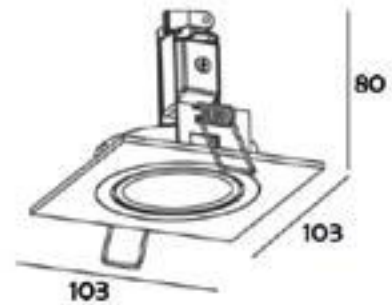

DECORATIEVE VERLICHTING

PLAFOND INBOUW

BEAM 0111

TECHNISCHE GEGEVENS

Benaming	Beam 0111
Diameter x hoogte	Ø 103 x 80mm
Zaagmaat	Ø 80mm
Klasse	LED
Richtbaar	Ja
Vermogen	Max. 50W
Voltage	220-240V 50-60Hz
Fitting	GU10
IP	20

DECORATIEVE VERLICHTING

PLAFOND INBOUW

BEAM 0112

TECHNISCHE GEGEVENS

Benaming	Beam 0112
LxBxH	103 x 103 x 80mm
Zaagmaat	Ø 80mm
Klasse	LED
Richtbaar	Ja
Vermogen	Max. 50W
Voltage	220-240V 50-60Hz
Fitting	GU10
IP	20