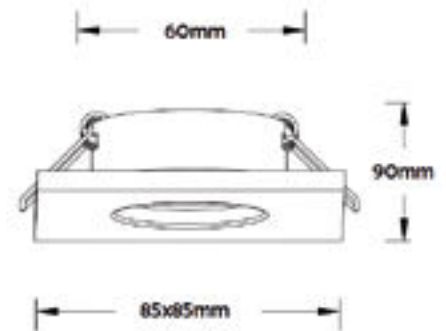

- o Aluminium ronde inbouwspot
- o Springveren
- o Toepassingsgebied: binnenverlichting
- o Inclusief :
 - LED module
 - LED driver

DECORATIEVE VERLICHTING

PLAFOND INBOUW

BEAM 0708

TECHNISCHE GEGEVENS

Benaming	Beam 0708
Diameter x hoogte	Ø 85 x 90mm
Zaagmaat	Ø 60mm
Klasse	LED
Richtbaar	Nee
Vermogen	Max. 50W
Voltage	220-240 50-60Hz
Fitting	GU10
IP	44

PRODUCTEIGENSCHAPPEN

- o Aluminium ronde inbouwspot
- o Springveren
- o Toepassingsgebied: vochtige ruimtes

- o Exclusief GU10 LED

- o Verkrijgbaar in :
 - Wit (Beam 0708W)
 - Zwart (Beam 0708B)

- o Optioneel vergrootringen:
 - (Ø binnenring 65mm; Ø buitenring 100mm)
 - Alu (Beam 0017.1H)
 - Wit (Beam 0017.1W)
 - Zwart (Beam 0017.1B)

DECORATIEVE VERLICHTING

PLAFOND INBOUW

BEAM 0709

TECHNISCHE GEGEVENS

Benaming	Beam 0709
LxBxH	85 x 85 x 90mm
Zaagmaat	Ø 60mm
Klasse	LED
Richtbaar	Nee
Vermogen	Max. 50W
Voltage	220-240 50-60Hz
Fitting	GU10
IP	44