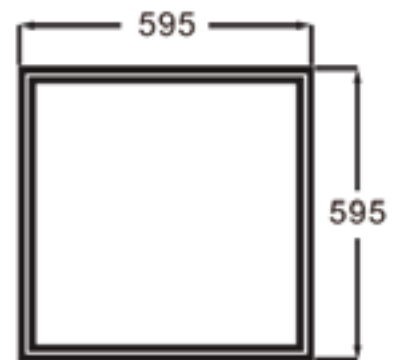

TECHNISCHE VERLICHTING

PLAFOND INBOUW PANELEN

BEAM 0504/0505

TECHNISCHE GEGEVENS

Benaming	Beam 0504 / 0505
Kleur toestel	Wit
LxBxH	595 x 595 x 10mm
Klasse	LED
Richtbaar	Nee
Dimbaar	Niet dimbaar
Vermogen	40W
Voltage	220-240V 50-60Hz
Lichtkleur	3000K of 4000K
CRI	>80
Lichtstroom	100 Lm/W
IP	20
Flux Code	46 78 95 100 100
PF	>0.9
Energielabel	A+

PRODUCTEIGENSCHAPPEN

- o PMMA Plexi
- o 4014 LED's
- o AC220-240V MGL Driver
- o Langs 2 zijden verlicht
- o Levensduur: 50.000 branduren
- o Kleurconsistentie: SDCM <5

UITVOERING

	Benaming	Kelvin
-	Beam 0504	3000K
-	Beam 0505	4000K