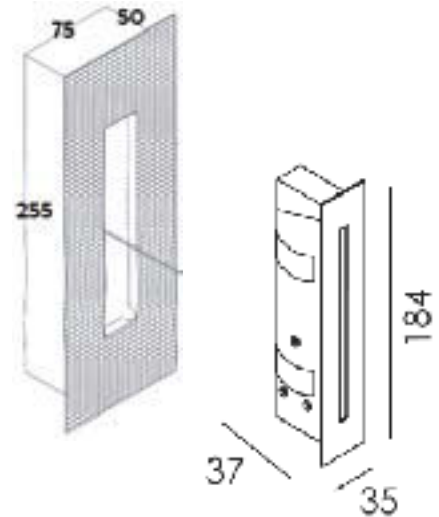

PRODUCTEIGENSCHAPPEN

- o Inclusief
- LED module
- LED driver
- o Cover: mat glas
- o Geschikt voor binnenverlichting, schijnwerpers voor accenten, ...

DECORATIEVE VERLICHTING

WAND INBOUW

BEAM 0350

TECHNISCHE GEGEVENS