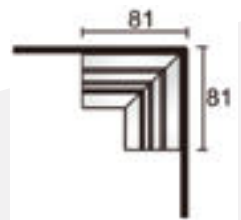

HOEK WAND PROFIEL

PRO-N135S-W	Wit	
PRO-N135S-B	Zwart	
PRO-DN135S-W	Wit	Hoog
PRO-DN135S-B	Zwart	Hoog
PRO-RN135S-W	Wit	Inbouw
PRO-RN135S-B	Zwart	Inbouw