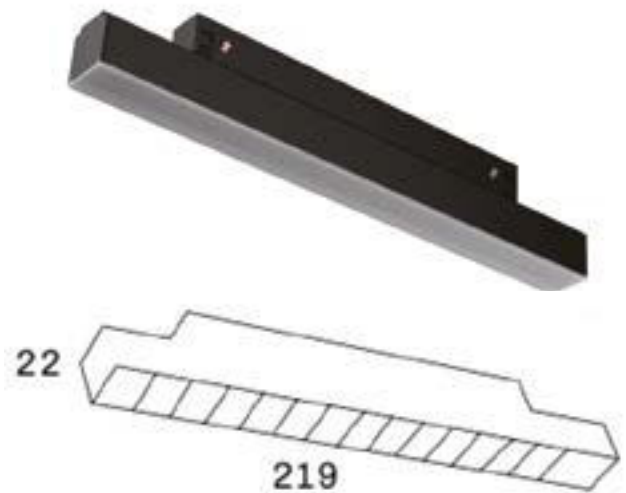

TECHNISCHE VERLICHTING

48V TRACKSISTEEM

LENTIGGINI

TECHNISCHE GEGEVENS

Benaming	Lentiggini 48V
Kleur	Zwart/Zwart Zwart/Wit Zwart/Goud Wit /Zwart
LxB	219x22mm
Dimbaar	Ja (Optie DALI)
Vermogen	15W
Voltage	48V DC
Lichtkleur	2700K of 3000K
CRI	>90 Ra
Lichtstroom	900Lm
LED	Osram COB 1515
Stralingshoek	45°
IP	20
PF	>0.9
Levensduur	50.000h (L70/B30)

UITVOERING

Artikelnr.	CCT	Kleur	Dimbaar
		Buiten / Binnen	
Lentiggini 48V/WB/927	2700K	Wit / Zwart	Neen
Lentiggini 48V/WB/927/Dali	2700K	Wit / Zwart	Dali
Lentiggini 48V/BW/927	2700K	Zwart / Wit	Neen
Lentiggini 48V/BW/927/Dali	2700K	Zwart / Wit	Dali
Lentiggini 48V/BB/927	2700K	Zwart / Zwart	Neen
Lentiggini 48V/BB/927/Dali	2700K	Zwart / Zwart	Dali
Lentiggini 48V/BG/927	2700K	Zwart / Goud	Neen
Lentiggini 48V/BG/927/Dali	2700K	Zwart / Goud	Dali
Lentiggini 48V/WB/930	3000K	Wit / Zwart	Neen
Lentiggini 48V/WB/930/Dali	3000K	Wit / Zwart	Dali
Lentiggini 48V/BW/930	3000K	Zwart / Wit	Neen
Lentiggini 48V/BW/930/Dali	3000K	Zwart / Wit	Dali
Lentiggini 48V/BB/930	3000K	Zwart / Zwart	Neen
Lentiggini 48V/BB/930/Dali	3000K	Zwart / Zwart	Dali
Lentiggini 48V/BG/930	3000K	Zwart / Goud	Neen
Lentiggini 48V/BG/930/Dali	3000K	Zwart / Goud	Dali