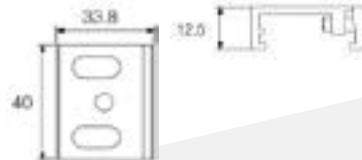

MONTAGEBEUGEL