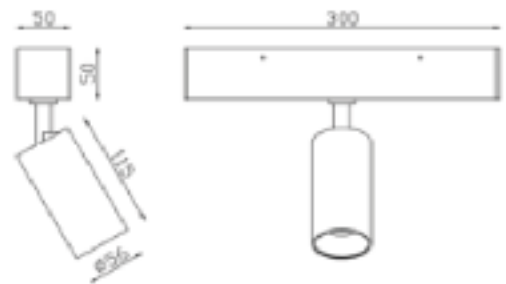

DECORATIEVE VERLICHTING

PLAFOND OPBOUW

BEAM 0650

TECHNISCHE GEGEVENS

Benaming	Beam 0650
Kleur toestel	Wit of Zwart
LxBxH	Zie tekening
Klasse	LED
Richtbaar	Ja
Dimbaar	Triac Dimming
Vermogen	10W
Voltage	220-240V 50-60Hz
Lichtkleur	2700K
CRI	>80
Lichtstroom	800Lm
Stralingshoek	40°
IP	20
Flux Code	97 100 100 100 04
Energielabel	A+

PRODUCTEIGENSCHAPPEN

- o Horizontaal en verticaal richtbaar
- o LumiLED's COB
- o Driver
- o Uitvoering :
  - Beam 0650W Wit
  - Beam 0650B Zwart