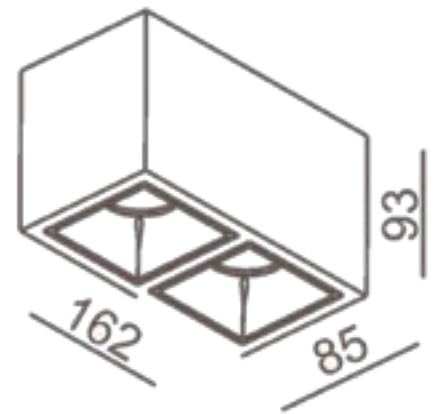

DECORATIEVE VERLICHTING

PLAFOND OPBOUW

BEAM 0643

TECHNISCHE GEGEVENS

Benaming	Beam 0643
Kleur toestel	Wit of Zwart
LxBxH	162x85x93mm
Klasse	LED
Richtbaar	Nee
Dimbaar	Triac Dim
Vermogen	2x 8.9W
Voltage	220-240 50-60Hz
Lichtkleur	3000K
CRI	>80
Lichtstroom	2x 1135Lm
Stralingshoek	48°
IP	43
Flux Code	94 98 100 100 83
Energielabel	A+

PRODUCTEIGENSCHAPPEN

- o Materiaal: Aluminium
- o LED: V8 Array
- o Driver: 500mA
- o Uitvoering :
  - Beam 0643W Wit
  - Beam 0643B Zwart