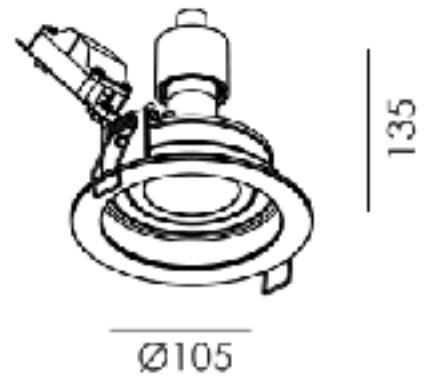

DECORATIEVE VERLICHTING

PLAFOND INBOUW

BEAM 0349W

EINDE REEKS

TECHNISCHE GEGEVENS

Benaming	Beam 0349W
Kleur toestel	Wit
Diameter x hoogte	Ø 105 x 135mm
Zaagmaat	Ø 97mm
Klasse	LED
Richtbaar	Ja
Vermogen	Max. 50W
Voltage	220-240V 50-60Hz
Fitting	GU10
IP	20

PRODUCTEIGENSCHAPPEN

- o Aluminium ronde inbouwspot
- o Springveren
- o Toepassingsgebied: binnenverlichting
- o Exclusief GU10 LED