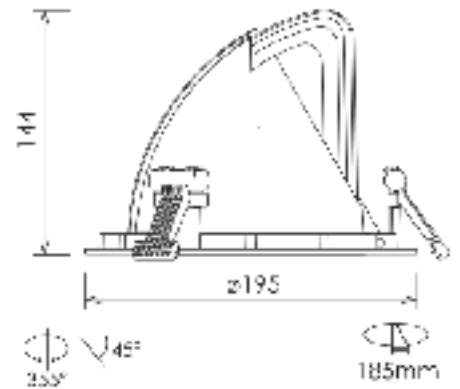

TECHNISCHE VERLICHTING

DOWNLIGHTERS

BEAM 0599

TECHNISCHE GEGEVENS

Benaming	Beam 0599
Kleur toestel	Wit
Diameter x hoogte	Ø 195 X 144mm
Zaagmaat	Ø 185mm
Klasse	LED
Richtbaar	Ja
Dimbaar	Niet dimbaar of DALI DIM
Vermogen	20W / 28W / 42W
Voltage	220-240V 50-60Hz
Lichtkleur	3000K of 4000K
CRI	>90
Stralingshoek	15° of 36°
IP	20
Energielabel	A++

PRODUCTEIGENSCHAPPEN

- o Module: Philips Fortimo SLM LED
- o LIFUD Driver
- o Optie : Noodunit
- o Kleurconsistentie : 3 SDCM
- o Levensduur : L70/B50 bij 50.000u