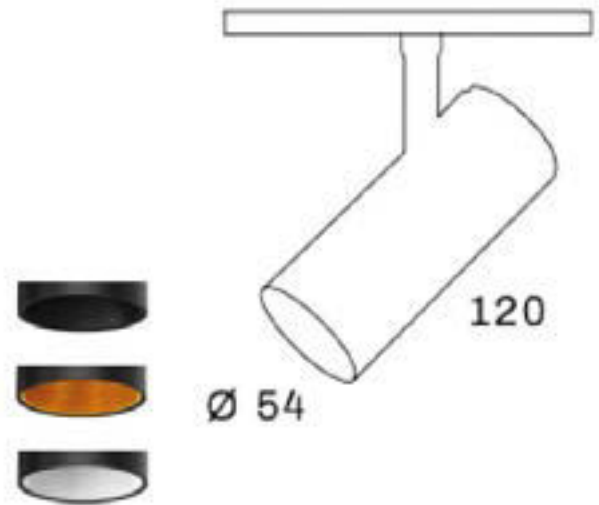

TECHNISCHE VERLICHTING

48V TRACKSISTEEM

SOTTILE 54

TECHNISCHE GEGEVENS

Benaming	Sottile 54
Kleur	Zwart / Goud Zwart / Zwart Zwart / Wit Wit / Wit Wit / Zwart Wit / Goud
LxB	120xØ54mm
Dimbaar	Ja (Optie DALI)
Vermogen	15W
Voltage	48V DC
Lichtkleur	2700K of 3000K
CRI	>90 Ra
Lichtstroom	910Lm
LED	Bridgelux COB V6 HD
Stralingshoek	40°
IP	20
Levensduur	50.000h (L90/B50)