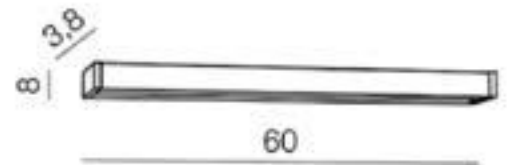

Beam 0552.1W

LxBxH: 130 x 60 x 30

DECORATIEVE VERLICHTING

WAND OPBOUW

BEAM 2010

TECHNISCHE GEGEVENS

Benaming	Beam 2010
LxBxH	600 x 38 x 80mm
Klasse	LED
Richtbaar	Nee
Dimbaar	Nee
Vermogen	12W
Voltage	220-240V 50-60Hz
Lichtkleur	3000K
CRI	>80
Lichtstroom	900Lm
IP	44
Energielabel	A+