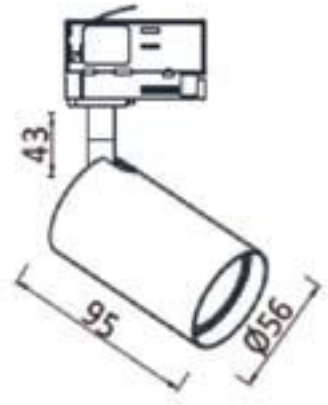

TECHNISCHE GEGEVENS

Benaming	Beam 0665
Kleur toestel	Wit of Zwart
Diameter x Lengte	Ø 56 x 95mm
Klasse	LED
Richtbaar	Ja
Dimbaar	Ja
Vermogen	Max 50W
Voltage	220-240V
Fitting	GU10
IP	20

PRODUCTEIGENSCHAPPEN