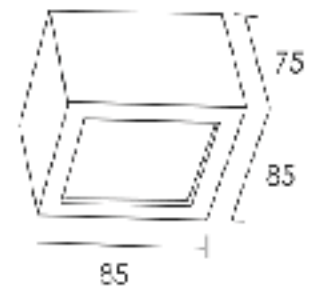

DECORATIEVE VERLICHTING

BUITENVERLICHTING – PLAFOND OPBOUW

BEAM 0077

TECHNISCHE GEGEVENS

Benaming	Beam 0077
Kleur	Wit, Zwart of Aluminium
LxBxH	85 x 85 x 75mm
Klasse	LED
Richtbaar	Nee
Dimbaar	Nee
Vermogen	Max. 50W
Voltage	220-240V 50-60Hz
Fitting	GU10
IP	54
Energielabel	A++

PRODUCTEIGENSCHAPPEN

- o Aluminium plafond opbouwarmatuur
- o Toepassingsgebied:
  binnen- en buitenverlichting
- o Exclusief GU10 LED
- o Uitvoering :
  - Beam 0077   Alu
  - Beam 0077W   Wit
  - Beam 0077B   Zwart