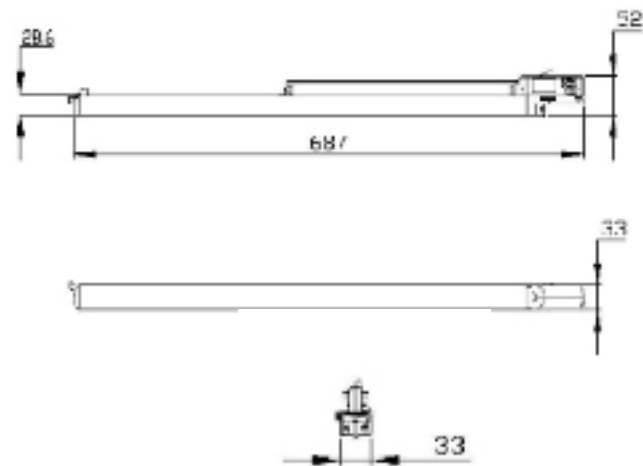

TECHNISCHE VERLICHTING

3-FASE TRACKARMATUUR

BEAM 0666 + 0667

TECHNISCHE GEGEVENS

Benaming	Beam 666 - 0667
Kleur toestel	Wit of Zwart
Cover	Plexi opaal
LxBxH	687x33x28.6mm
Klasse	LED
Richtbaar	Nee
Dimbaar	Nee
Vermogen	20W
Voltage	220-240V
Lichtkleur	3000K of 4000K
CRI	> 80
Lichtstroom	2200Lm
Stralingshoek	120°
IP	20
PF	> 0.9
Energielabel	A+

PRODUCTEIGENSCHAPPEN

- o Kleurconsistentie: 3SDCM
- o Levensduur: 35.000H (L70/B30)
- o Inclusief:
  - CREE LED's
  - Driver in track adapter

UITVOERING

	Benaming	Kelvin	Kleur
-	Beam 0666B	3000K	Zwart
-	Beam 0666W	3000K	Wit
-	Beam 0667B	4000K	Zwart
-	Beam 0667W	4000K	Wit