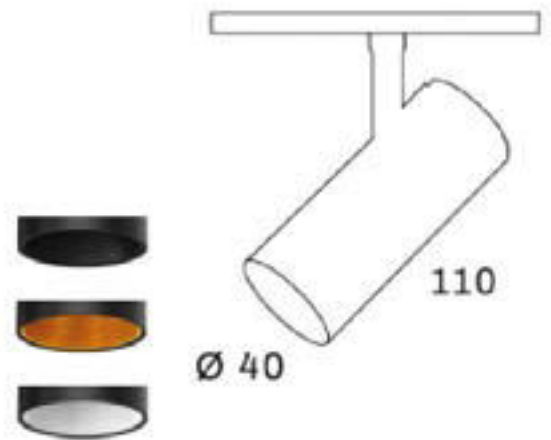

TECHNISCHE VERLICHTING

48V TRACKSISTEEM

SOTTILE 40

TECHNISCHE GEGEVENS

Benaming	Sottile 40
Kleur	Zwart / Goud Zwart / Zwart Zwart / Wit Wit / Wit Wit / Zwart Wit / Goud
LxB	Ø40x110mm
Dimbaar	Ja (Optie DALI)
Vermogen	10W
Voltage	48V DC
Lichtkleur	2700K of 3000K
CRI	>90 Ra
Lichtstroom	670Lm
LED	Bridgelux COB V6 HD
Stralingshoek	40°
IP	20
Levensduur	50.000h (L90/B50)

UITVOERING

Artikelnr.	CCT	Kleur	Dimbaar
		Buiten / Binnenring	
Sottile 40/BG/927	2700K	Zwart / Goud	Optie Dali
Sottile 40/BB/927	2700K	Zwart / Zwart	Optie Dali
Sottile 40/BW/927	2700K	Zwart / Wit	Optie Dali
Sottile 40/WW/927	2700K	Wit / Wit	Optie Dali
Sottile 40/WB/927	2700K	Wit / Zwart	Optie Dali
Sottile 40/WG/927	2700K	Wit / Goud	Optie Dali
Sottile 40/BG/930	3000K	Zwart / Goud	Optie Dali
Sottile 40/BB/930	3000K	Zwart / Zwart	Optie Dali
Sottile 40/BW/930	3000K	Zwart / Wit	Optie Dali
Sottile 40/WW/930	3000K	Wit / Wit	Optie Dali
Sottile 40/WB/930	3000K	Wit / Zwart	Optie Dali
Sottile 40/WG/930	3000K	Wit / Goud	Optie Dali
DALI 48V spot		Optie Dali Dimbaar	
Sottile extension Zwart		Te gebruiken bij hoge- of inbouw rail	
Sottile extension Wit		Te gebruiken bij hoge- of inbouw rail