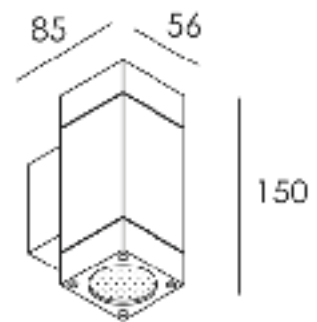

PRODUCTEIGENSCHAPPEN

- o Levensduur: 50.000 branduren LM80
- o Inclusief:
 - LED Citizen COB
 - Driver 500mA

DECORATIEVE VERLICHTING

BUITENVERLICHTING – WAND OPBOUW

BEAM 0359

TECHNISCHE GEGEVENS

Benaming	Beam 0359
Kleur	Zwart of Aluminium
LxBxH	56 x 85 x 150mm
Klasse	LED
Richtbaar	Nee
Vermogen	Max. 2x 50W
Voltage	220-240V 50-60Hz
Fitting	2 x GU10
IP	54
Energielabel	A++