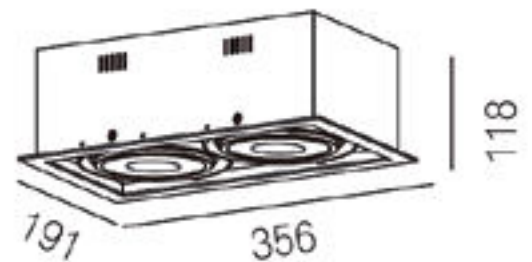

PRODUCTEIGENSCHAPPEN

- o Module: CREE COB LED
- o Driver incl.
- o Aluminium behuizing
- o Poedercoating afwerking

DECORATIEVE VERLICHTING

PLAFOND INBOUW

BEAM R8004W

TECHNISCHE GEGEVENS

Benaming	Beam R8004W
Kleur toestel	Wit (Binnenkant zwart)
LxBxH	356x191x118mm
Zaagmaat	335x165mm
Klasse	LED
Richtbaar	Ja
Dimbaar	Triac DIM
Vermogen	2x 15W
Voltage	220-240 50-60Hz
Lichtkleur	3000K
CRI	>80
Lichtstroom	2x 1200Lm
Stralingshoek	36°
IP	20
Flux Code	95 100 100 100 19
Energie label	A++