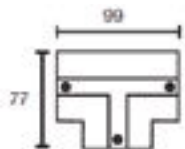

T-VERBINDING COVER

PRO-R436-W ☐
PRO-R436-B ☒