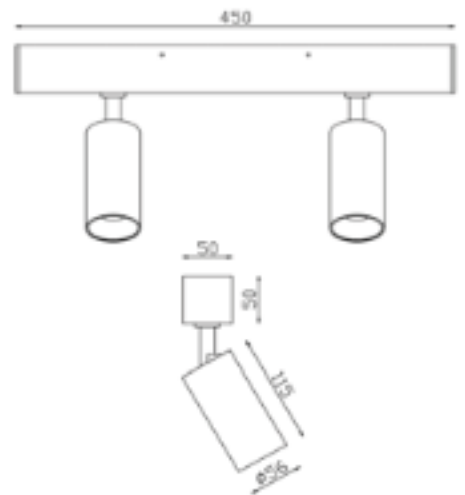

PRODUCTEIGENSCHAPPEN

- o Horizontaal en verticaal richtbaar
- o LumiLED's COB
- o Driver
- o Uitvoering :
 - Beam 0650W Wit
 - Beam 0650B Zwart

DECORATIEVE VERLICHTING

PLAFOND OPBOUW

BEAM 0651

TECHNISCHE GEGEVENS