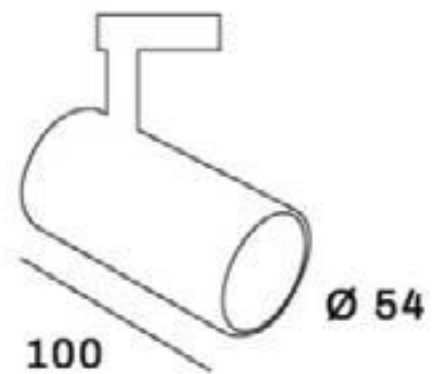

DECORATIEVE VERLICHTING

PLAFOND OPBOUW

BEAM 0714

TECHNISCHE GEGEVENS

Benaming	Beam 0714
Kleur toestel	Wit of zwart
LxBxH	Ø 54 x 100mm
Klasse	LED
Richtbaar	Ja
Dimbaar	Triac DIM
Vermogen	10W
Lichtstroom	956Lm
Voltage	220-240 50-60Hz
Lichtkleur	3000K
CRI	>90
Stralingshoek	36°
IP	20

PRODUCTEIGENSCHAPPEN

- o Driver incl.
- o Aluminium behuizing
- o Poedercoating afwerking

- o Uitvoering
  - Beam 0714B Zwart
  - Beam 0714W Wit