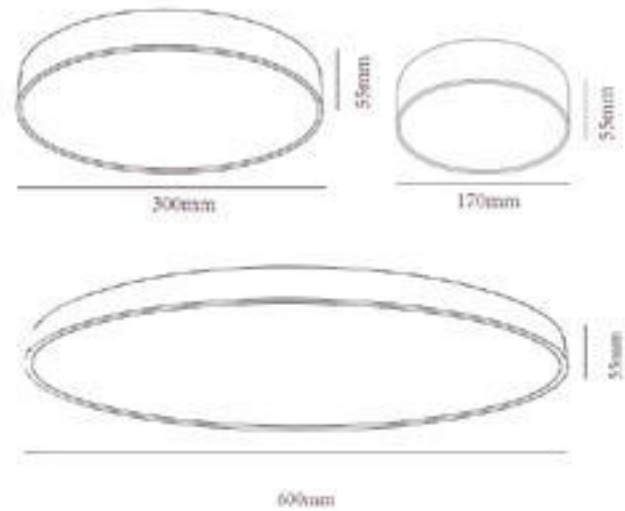

DECORATIEVE VERLICHTING

PLAFOND OPBOUW

BEAM 0475 - 0476 - 0479

TECHNISCHE GEGEVENS

Benaming	Beam 0475 - 0476 - 0479
Kleur toestel	Wit
Klasse	LED
Richtbaar	Nee
Dimbaar	Nee
Voltage	220-240V 50-60Hz
Lichtkleur	3000K
CRI	>80
Stralingshoek	120°
IP	20
UGR	< 19
Energielabel	A++

PRODUCTEIGENSCHAPPEN

- o Inclusief
- Module: Sanan LED Chips
- Driver: LIFUD Flicker-free

UITVOERING

Benaming	Diameter	Vermogen	Lumen	Flux Code
Beam 0475	Ø 170 x 55mm	18W	1600Lm	48 79 96 99 101
Beam 0476	Ø 300 x 55mm	27W	3100Lm	49 79 96 99 99
Beam 0479	Ø 600 x 55mm	72W	6200Lm	47 79 96 99 98