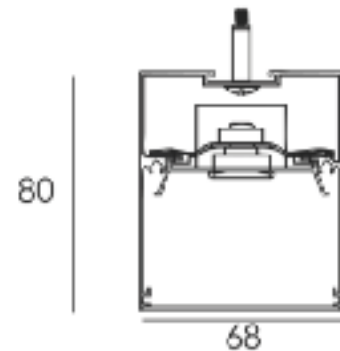

TECHNISCHE VERLICHTING

PROFIELVERLICHTING GEPENDELD

BEAM 0414 TEM 0417

TECHNISCHE GEGEVENS

Benaming	Beam 0414 tem. 0417
Klasse	LED
Lengte staalkabel	Max 1500mm
Vermogen	18W, 27W, 36W of 45W
Voltage	220-240V 50-60Hz
CRI	>80
IP	20
UGR	< 19
Energielabel	A++

PRODUCTEIGENSCHAPPEN

- o Module: Philips Fortimo LED
- o Driver: Philips Xitanium
- o Kleurconsistentie: 3 SDCM
- o Levensduur: L70/B50 bij 50.000u
- o Kleur toestel : Alu, Wit of Zwart (1200-1500mm)
- o L x B x H : 600, 900, 1200 en 1500 x 68 x 80mm
- o Dimbaar : Keuze uit niet dimbaar of DALI
- o Lichtkleur : 3000K of 4000K

BENAMING	WATTAGE	KELVIN	LUMEN	CRI	AFM	DIMBAAR	ARMATUUR KLEUR
BEAM 0414.11H	18W	3000K	1661	80	600	/	ALU
BEAM 0414.11W	18W	3000K	1661	80	600	/	WIT
BEAM 0414.13H	18W	3000K	1661	80	600	DALI	ALU
BEAM 0414.13W	18W	3000K	1661	80	600	DALI	WIT
BEAM 0414.21H	18W	4000K	1730	80	600	/	ALU
BEAM 0414.21W	18W	4000K	1730	80	600	/	WIT
BEAM 0414.23H	18W	4000K	1730	80	600	DALI	ALU
BEAM 0414.23W	18W	4000K	1730	80	600	DALI	WIT