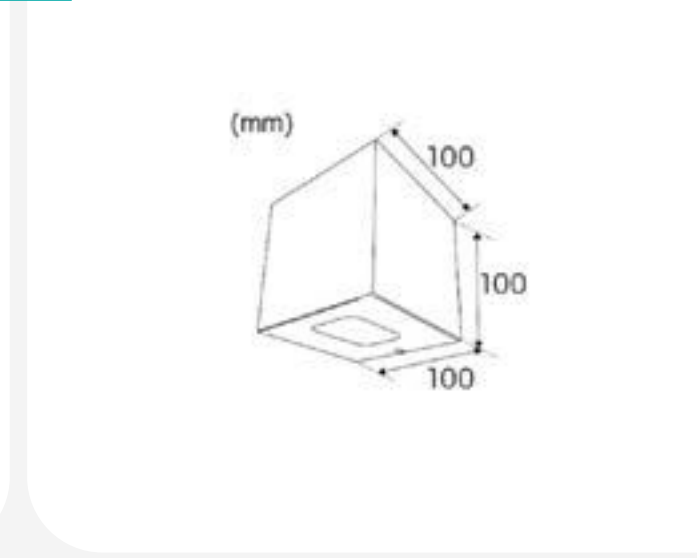

DECORATIEVE VERLICHTING

BUITENVERLICHTING – WAND OPBOUW

BEAM 0641

TECHNISCHE GEGEVENS

Benaming	Beam 0641
Kleur toestel	Zwart
LxBxH	100x100x100mm
Klasse	LED
Richtbaar	Nee
Dimbaar	Nee
Vermogen	6W (up/down)
Voltage	220-240V 50-60Hz
Lichtkleur	3000K
Lichtstroom	280Lm
Stralingshoek	50°
IP	65
Energielabel	A++

PRODUCTEIGENSCHAPPEN

- o Levensduur: 50.000 branduren LM80
- o Inclusief:
  - LED Citizen COB
  - Driver 500mA