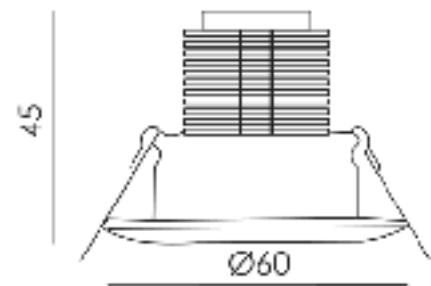

DECORATIEVE VERLICHTING

PLAFOND INBOUW

BEAM 0671W

TECHNISCHE GEGEVENS

Benaming	Beam 0671W
Diameter x hoogte	Ø 60 x 45mm
Zaagmaat	Ø 48mm
Klasse	LED
Richtbaar	Ja
Dimbaar	Nee
Vermogen	4W
Lichtkleur	3000K
CRI	>80
Lumen	280
Voltage	220-240V 50-60Hz
IP	20
Energie label	A++

PRODUCTEIGENSCHAPPEN

- o Aluminium ronde inbouwspot
- o Springveren
- o Toepassingsgebied: binnenverlichting
- o Inclusief :
  - LED module
  - LED driver