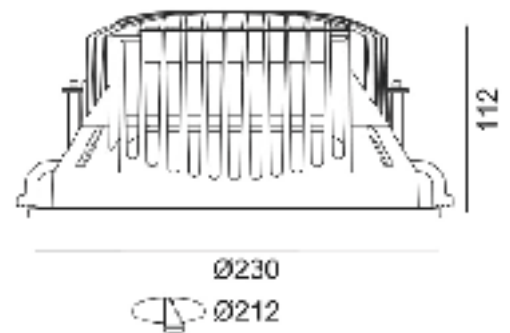

TECHNISCHE VERLICHTING

DOWNLIGHTERS

BEAM 0404

TECHNISCHE GEGEVENS

Benaming	Beam 0404
Kleur toestel	Wit
Diameter x hoogte	Ø 230 x 112mm
Zaagmaat	Ø 212mm
Klasse	LED
Richtbaar	Nee
Dimbaar	Niet dimbaar of DALI DIM
Vermogen	20W / 28W / 42W / 53W
Voltage	220-240V 50-60Hz
Lichtkleur	3000K of 4000K
CRI	>90
Stralingshoek	37° of 88°
IP	20
Energielabel	A++

PRODUCTEIGENSCHAPPEN

- o Geen infrarood- en geen UV straling
- o Module : Philips Fortimo SLM LED
- o LIFUD driver
- o Optioneel : Noodunit

- o Kleurconsistentie : 3 SDCM
- o Levensduur : L70/B50 bij 50.000u