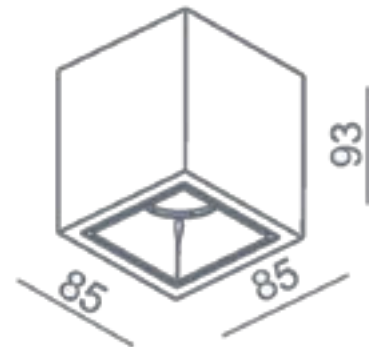

PRODUCTEIGENSCHAPPEN

- o Inbouw plafond pendellamp kokervorm
- o Levensduur 30.000h (L70/B30)
- o Inclusief:
 - OSRAM CREE LED
 - Driver
- o Kabellengte +/- 1450mm

DECORATIEVE VERLICHTING

PLAFOND OPBOUW

BEAM 0642