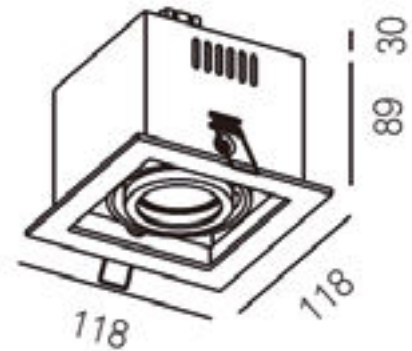

DECORATIEVE VERLICHTING

PLAFOND INBOUW

BEAM R800 1W

TECHNISCHE GEGEVENS

Benaming	Beam R8001W
Kleur toestel	Wit (Binnenkant zwart)
LxBxH	118x118x89mm (+30mm)
Zaagmaat	106x106mm
Klasse	LED
Richtbaar	Ja
Dimbaar	Triac DIM
Vermogen	10W
Voltage	220-240 50-60Hz
Lichtkleur	3000K
CRI	>80
Lichtstroom	800Lm
Stralingshoek	36°
IP	20
Flux Code	93 100 100 100 06
Energie label	A+

PRODUCTEIGENSCHAPPEN

- o Module: CREE COB LED
- o Driver incl.
- o Aluminium behuizing
- o Poedercoating afwerking