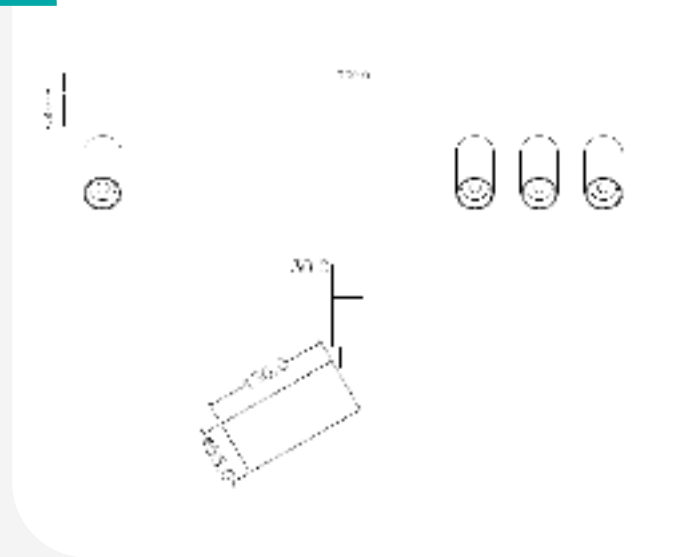

PRODUCTEIGENSCHAPPEN

- o Horizontaal en verticaal richtbaar
- o LumiLED's COB
- o Driver
- o Verkrijgbaar in het
 - Wit (Beam 0651W)
 - Zwart (Beam 0651B)

DECORATIEVE VERLICHTING

PLAFOND OPBOUW

BEAM 0716

TECHNISCHE GEGEVENS