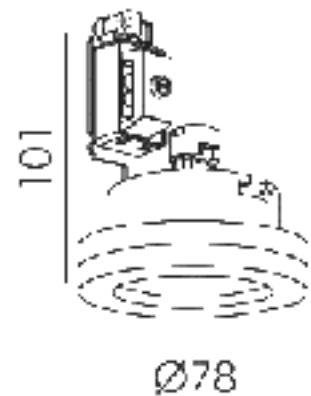

DECORATIEVE VERLICHTING

PLAFOND INBOUW

BEAM 0017