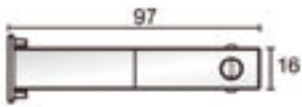

TECHNISCHE VERLICHTING

48V TRACKSISTEEM

TOEBEHOREN 1

AANSLUITMODULE

PRO-N131L-W	Links	Wit
PRO-N131L-B	Links	Zwart
PRO-N131R-W	Rechts	Wit
PRO-N131R-B	Rechts	Zwart