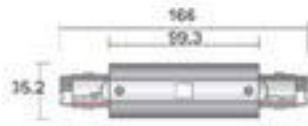

MIDDENVOEDING

1. PRO-0434-W ☐
2. PRO-0434-B ☒

1. PRO-D634-W ☐ DALI
2. PRO-D634-B ☒ DALI