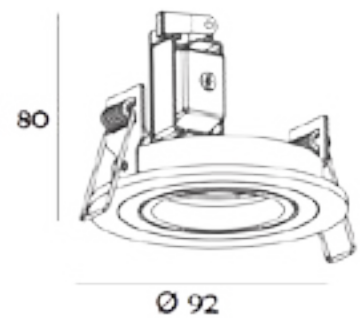

DECORATIEVE VERLICHTING

PLAFOND INBOUW

BEAM 0006

TECHNISCHE GEGEVENS

Benaming	Beam 0006
Diameter x Hoogte	Ø 92 x 80mm
Zaagmaat	Ø 80mm
Klasse	LED
Richtbaar	Ja
Vermogen	Max. 50W
Voltage	220-240V 50-60Hz
Fitting	GU10
IP	20

DECORATIEVE VERLICHTING

PLAFOND INBOUW

BEAM 0406

TECHNISCHE GEGEVENS

Benaming	Beam 0406
Diameter x hoogte	Ø 92 x 80mm
Zaagmaat	Ø 80mm
Klasse	LED
Richtbaar	Ja
Vermogen	Max. 50W
Voltage	220-240V 50-60Hz
Fitting	GU10
IP	20