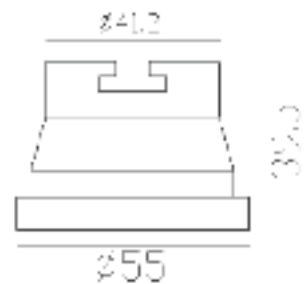

DECORATIEVE VERLICHTING

PLAFOND INBOUW

BEAM 0112

TECHNISCHE GEGEVENS

Benaming	Beam 0112
LxBxH	103 x 103 x 80mm
Zaagmaat	Ø 80mm
Klasse	LED
Richtbaar	Ja
Vermogen	Max. 50W
Voltage	220-240V 50-60Hz
Fitting	GU10
IP	20

PLAFOND INBOUW

BEAM 0408

TECHNISCHE GEGEVENS

Benaming	Beam 0408
Diameter buitenzijde	Ø 55mm
Diameter inbouwzijde	Ø 41,2mm
Hoogte	39,5mm
Zaagmaat	49mm
Klasse	LED
Richtbaar	Nee
Wattage	Max. 50W
Voltage	220-240V 50-60Hz
Fitting	GU10
IP	20