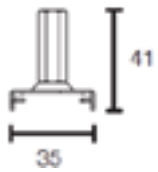

TECHNISCHE VERLICHTING

3-FASE TRACKRAILSYSTEEM

TOEBEHOREN

PENDELSET MET STAAPPENDEL