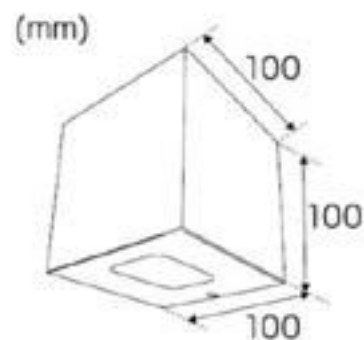

DECORATIEVE VERLICHTING

BUITENVERLICHTING – WAND OPBOUW

BEAM 0640

TECHNISCHE GEGEVENS

Benaming	Beam 0640
Kleur toestel	Zwart
LxBxH	100x100x100mm
Klasse	LED
Richtbaar	Nee
Dimbaar	Nee
Vermogen	3W (up of down)
Voltage	220-240V 50-60Hz
Lichtkleur	3000K
Lichtstroom	3W: 140Lm
Stralingshoek	50°
IP	65
Energielabel	A++

PRODUCTEIGENSCHAPPEN

- o Levensduur: 50.000 branduren LM80
- o Inclusief:
  - LED Citizen COB
  - Driver 500mA