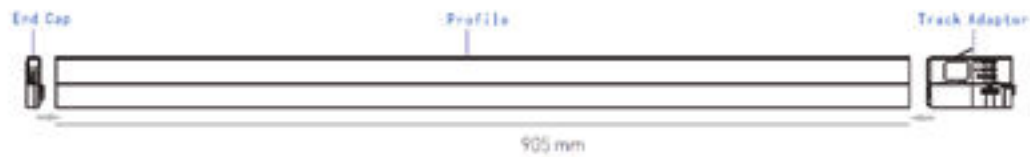

TECHNISCHE VERLICHTING

3-FASE TRACKARMATUUR

BEAM 0702 - 0703

TECHNISCHE GEGEVENS

Benaming	Beam 0702 - Beam 0703
Kleur toestel	Wit of Zwart
LxBxH	905x30x48mm
Klasse	LED
Richtbaar	Nee
Dimbaar	Nee
Vermogen	20W
Voltage	220-240V
Lichtkleur	3000K of 4000K
CRI	> 80
Lichtstroom	2000Lm
Stralingshoek	120°
IP	20
PF	> 0,95
Energielabel	A+

PRODUCTEIGENSCHAPPEN

- o Kleurconsistentie: SDCM <4
- o Levensduur: 50.000H (L80/B10)
- o Inclusief:
  - SMD2835 LED (91pcs)
  - Flicker free driver in track adapter

UITVOERING

	Benaming	Kelvin	Kleur
-	Beam 0702B	3000K	Zwart
-	Beam 0702W	3000K	Wit
-	Beam 0703B	4000K	Zwart
-	Beam 0703W	4000K	Wit