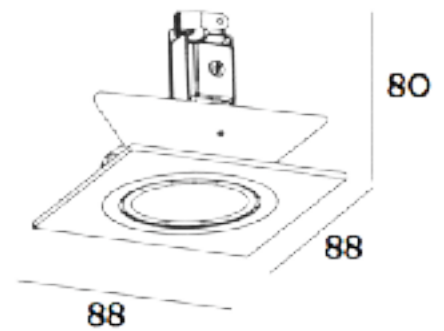

DECORATIEVE VERLICHTING

PLAFOND INBOUW

BEAM 0406

TECHNISCHE GEGEVENS

Benaming	Beam 0406
Diameter x hoogte	Ø 92 x 80mm
Zaagmaat	Ø 80mm
Klasse	LED
Richtbaar	Ja
Vermogen	Max. 50W
Voltage	220-240V 50-60Hz
Fitting	GU10
IP	20

DECORATIEVE VERLICHTING

PLAFOND INBOUW

BEAM 0010

TECHNISCHE GEGEVENS

Benaming	Beam 0010
LxBxH	88 x 88 x 80mm
Zaagmaat	Ø 80mm
Klasse	LED
Richtbaar	Ja
Vermogen	Max. 50W
Voltage	220-240V 50-60Hz
Fitting	GU10
IP	20