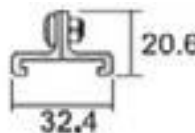

VERBINDINGSSTUK VOOR GEPEDELDE RAIL

PRO-0418SK-W ☐
PRO-0418SK-B ☒

Verbindingsstuk 181mm
voor gependelde rail of staalkabel