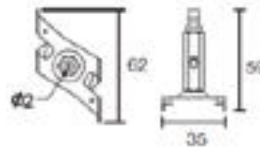

PRO-EZ0448-W 5m staalkabel
PRO-EZ0448-B 5m staalkabel

MECHANISCHE HAAK

PRO-M142-W
PRO-M142-B

MONTAGEBEUGEL

PRO-04SK-W
PRO-04SK-B

TECHNISCHE VERLICHTING

3-FASE TRACKSPOTS

BEAM 0665