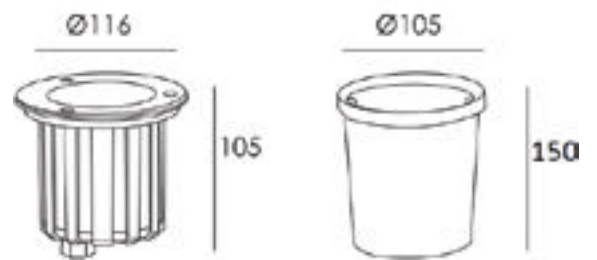

DECORATIEVE VERLICHTING

BUITENVERLICHTING – GRONDSPOTS

BEAM 0212

TECHNISCHE GEGEVENS

Benaming	Beam 0212
Kleur toestel	Alu brush
D x H grondspot	Ø 116 x 105mm
D x H inbouwdoos	Ø 105 x 150mm
Klasse	LED
Richtbaar	Nee
Vermogen	Max. 50W
Voltage	220-240V 50-60Hz
Fitting	GU10
IP	67

PRODUCTEIGENSCHAPPEN

- o Grondspot (inclusief inbouwdoos)
- o Rond
- o Voedingskabel ingegoten in toestel
- o Toepassingsgebied: buitenverlichting
- o Exclusief GU10 LED
- o Optie
- Frosted glas (Beam 0216)