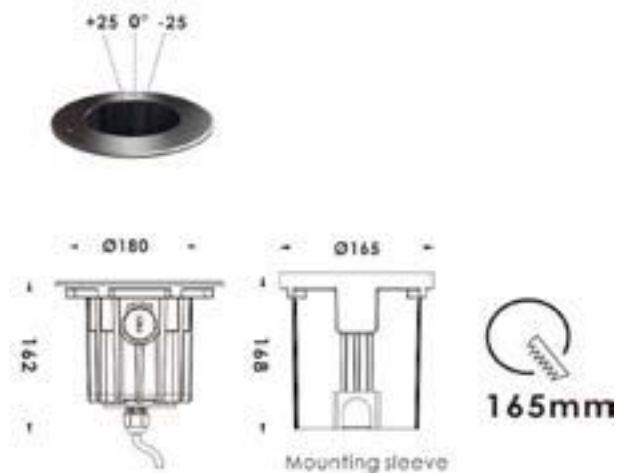

DECORATIEVE VERLICHTING

BUITENVERLICHTING – GRONDSPOTS

BEAM 0218

TECHNISCHE GEGEVENS

Benaming	Beam 0218
Kleur toestel	Alu brush
LxBxH grondspot	Ø 180 x 162mm
D x H inbouwdoos	Ø 165 x 168mm
Klasse	LED
Richtbaar	Ja (25°)
Vermogen	18W (9x2W)
Kleur	3000K
Voltage	220-240V 50-60Hz
Dimbaar	Nee
IP	67

PRODUCTEIGENSCHAPPEN

- o Grondspot (inclusief inbouwdoos)
- o Rond
- o Voedingskabel ingegoten in toestel
- o Toepassingsgebied: buitenverlichting
- o IK08
- o CRI>80
- o CREE LED
- o 8mm Tempered glass cover
- o Inclusief Led en driver