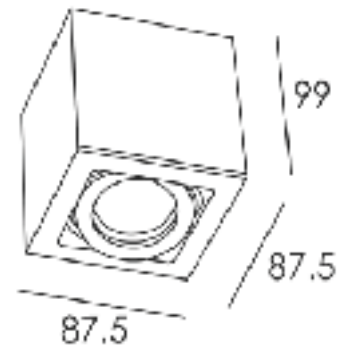

DECORATIEVE VERLICHTING

PLAFOND OPBOUW

BEAM 0345

TECHNISCHE GEGEVENS

Benaming	Beam 0345
LxBxH	87,5 x 87,5 x 99mm
Klasse	LED
Richtbaar	Ja
Dimbaar	Ja
Vermogen	Max. 50W
Voltage	220-240V 50-60Hz
Fitting	GU10
IP	20

PRODUCTEIGENSCHAPPEN

- o Aluminium vierkant plafondarmatuur
- o Toepassingsgebied: binnenverlichting
- o Exclusief GU10 LED
- o Uitvoering :
  - Beam 0345W Wit
  - Beam 0345B Zwart