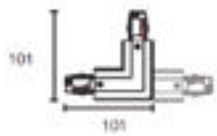

TECHNISCHE VERLICHTING

3-FASE TRACKRAILSYSTEEM

TOEBEHOREN

L-VERBINDING - REGELBAAR

- PRO-M438-W ☐
- PRO-M438-B ☒