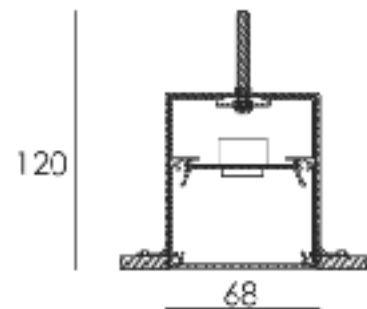

TECHNISCHE VERLICHTING

PROFIELVERLICHTING INBOUW ZONDER RAND

BEAM 0424 TEM. 0427

TECHNISCHE GEGEVENS

Benaming	Beam 0424 tem. 0427
Kleur toestel	Wit
L	600, 900, 1200 of 1500mm
B x H	68 x 120mm
Klasse	LED
Dimbaar	Keuze uit niet dimbaar of DALI
Voltage	220-240V 50-60Hz
Vermogen	18W, 27W, 36W of 45W
Lichtkleur	3000K of 4000K
CRI	>80
IP	20
Energielabel	A++

PRODUCTEIGENSCHAPPEN

- o Profielverlichting inbouw zonder rand
- o Module: Philips Fortimo LED
- o Driver: Philips Xitanium
- o Kleurconsistentie: 3 SDCM
- o Levensduur: L70/B50 bij 50.000u
- o Mogelijkheid om te kiezen uit DALI of niet dimbaar per wattage volgens tabel.