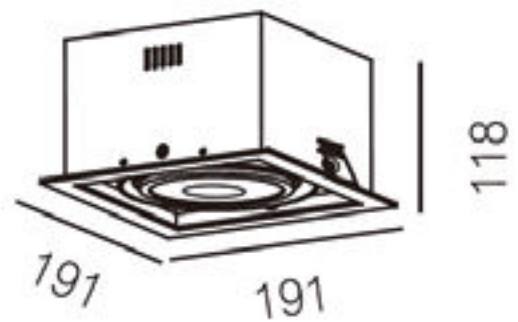

PRODUCTEIGENSCHAPPEN

- o Module: CREE COB LED
- o Driver incl.
- o Aluminium behuizing
- o Poedercoating afwerking

DECORATIEVE VERLICHTING

PLAFOND INBOUW

BEAM R8003W

TECHNISCHE GEGEVENS

Benaming	Beam R8003W
Kleur toestel	Wit (Binnenkant zwart)
LxBxH	191x191x118mm
Zaagmaat	165x165mm
Klasse	LED
Richtbaar	Ja
Dimbaar	Triac DIM
Vermogen	15W
Voltage	220-240 50-60Hz
Lichtkleur	3000K
CRI	>80
Lichtstroom	1200Lm
Stralingshoek	36°
IP	20
Flux Code	95 100 100 100 10
Energie label	A+