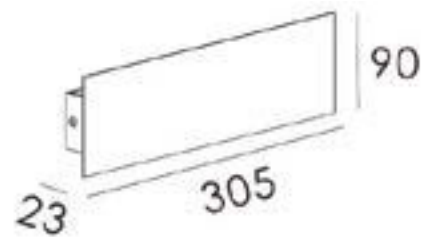

DECORATIEVE VERLICHTING

WAND OPBOUW

BEAM 0354

TECHNISCHE GEGEVENS

Benaming	Beam 0354
Kleur	Wit of Zwart
LxBxH	305 x 23 x 90mm
Klasse	LED
Richtbaar	Nee
Dimbaar	Nee
Vermogen	6,5W
Voltage	220-240V 50-60Hz
Lichtkleur	3000K
CRI	>80
IP	20
Energielabel	A++

PRODUCTEIGENSCHAPPEN

- o Toepassingsgebied: Binnenverlichting
- o Aluminium behuizing

- o Inclusief
  - LED driver
  - LED module

- o Uitvoering :
  - Beam 0354W   Wit
  - Beam 0354B   Zwart