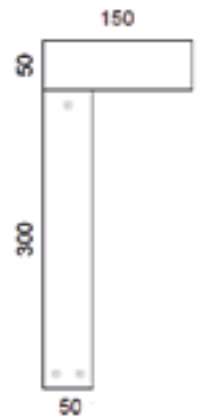

DECORATIEVE VERLICHTING

BUITENVERLICHTING – TUINPALEN

BEAM R9004

TECHNISCHE GEGEVENS

Benaming	Beam R9004
Kleur	Zwart
LxBxH	150 x 150 x 350mm
Klasse	LED
Richtbaar	Nee
Vermogen	10W
Lichtstroom	700lm
Voltage	220-240V 50-60Hz
Lichtkleur	3000K
Stralingshoek	120°
IP	65

PRODUCTEIGENSCHAPPEN

- o Aluminium tuinpaal
- o Toepassingsgebied: buitenverlichting
- o Inclusief LED en Driver
- o CREE COB LED