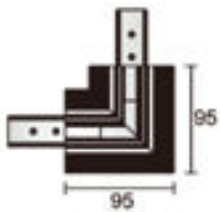

HOEK INBOUW PROFIEL

PRO-RN135FL-W	Links	Wit
PRO-RN135FL-B	Links	Zwart
PRO-RN135FR-W	Rechts	Wit
PRO-RN135FR-B	Rechts	Zwart