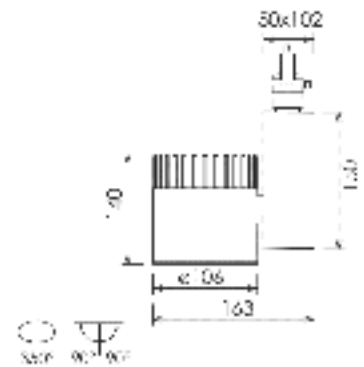

TECHNISCHE VERLICHTING

3-FASE TRACKSPOTS

BEAM 0597

TECHNISCHE GEGEVENS

Benaming	Beam 0597
Kleur toestel	Wit of Zwart
LxBxH	Zie afbeelding
Klasse	LED
Richtbaar	Ja
Dimbaar	Niet dimbaar of DALI
Vermogen	20W / 28W / 42W
Voltage	220-240V 50-60Hz
Lichtkleur	3000K of 4000K
CRI	>90
Stralingshoek	36° of 60°
IP	20
Energie label	A++

PRODUCTEIGENSCHAPPEN

- o Module: Philips Fortimo SLM LED
- o LIFUD Driver
- o GEEN infrarood- en GEEN UV-straling!
- o Kleurconsistentie: 4 SDCM
- o Levensduur: L70/B50 bij 50.000u