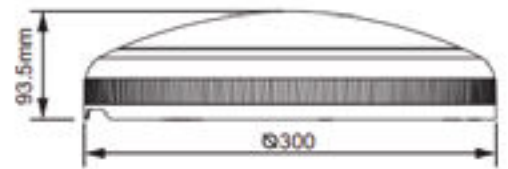

BEAM 0449 L 1520 x B 85 x H 88mm 62 W 0.35 mA 10000 Lm 160 Lm/W

Met 5 polige connector en doorvoerbekabeling

TECHNISCHE VERLICHTING

SPATWATERDICHTE ARMATUREN

BEAM 2013 TEM. 2016

TECHNISCHE GEGEVENS

Benaming	Beam 2013 tem. 2016
Kleur toestel	Wit
Diameter x Hoogte	Ø 300 x 93.5mm
Klasse	LED
Richtbaar	Nee
Dimbaar	Nee
Vermogen	20W
Voltage	220-240V 50-60Hz
Lichtkleur	3000K
CRI	>80
Lichtstroom	1900Lm
Stralingshoek	120°
IP	66
PF	>0.9
IK	08
Flux Code	46 77 93 98 100