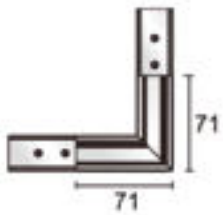

CONNECTOR I - L

PRO-N133-W	I	Wit
PRO-N133-B	I	Zwart
PRO-N135-W	L	Wit
PRO-N135-B	L	Zwart

CONNECTOR FLEX

PRO-N139-W	Flex	Wit
PRO-N139-B	Flex	Zwart

TECHNISCHE VERLICHTING

48V TRACKSISTEEM

TOEBEHOREN 2

HOEK PROFIEL