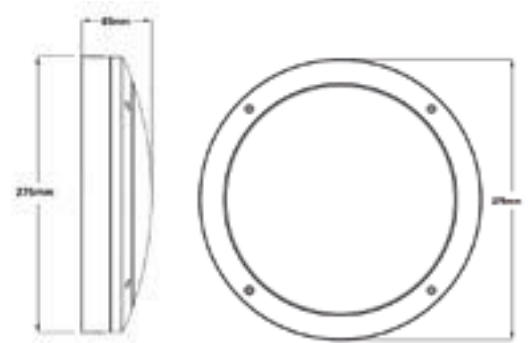

TECHNISCHE VERLICHTING

SPATWATERDICHTE ARMATUREN

BEAM R9000 TEM. R9003

TECHNISCHE GEGEVENS

Benaming	Beam R9000 tem. R9003
Kleur toestel	Zwart
Diameter x Hoogte	Ø 275x85mm
Klasse	LED
Richtbaar	Nee
Dimbaar	Nee
Vermogen	15W
Voltage	220-240V 50-60Hz
Lichtkleur	3000K
CRI	>80
Lichtstroom	1350Lm
Stralingshoek	120°
IP	65
IK	10
Energielabel	A++

PRODUCTEIGENSCHAPPEN

- o Buitenverlichting
- o Aluminium rand en PC diffuser
- o SDCM <6
- o 50.000 branduren
- o Beschikbare versies
  - R9001 : Met Sensor
  - R9002 : Met Noodunit
  - R9003 : Met Sensor en Noodunit