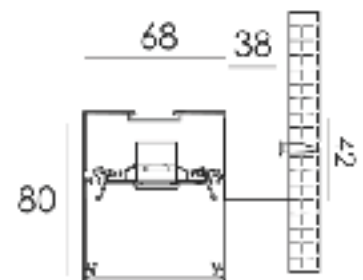

TECHNISCHE VERLICHTING

PROFIELVERLICHTING OPBOUW WAND

BEAM 0438 TEM. 0441

TECHNISCHE GEGEVENS

Benaming	Beam 0438 tem. 0441
Kleur toestel	Alu of Wit
L	600, 900, 1200, 1500mm
B x H	(68+38) x 80mm
Klasse	LED
Richtbaar	Nee
Dimbaar	Keuze uit niet dimbaar of DALI
Voltage	220-240V 50-60Hz
Vermogen	18W, 28W, 36W of 45W
Lichtkleur	3000K of 4000K
CRI	>80
IP	20
Energielabel	A++

PRODUCTEIGENSCHAPPEN

- oo Module: Philips Fortimo LED
- o Driver: Philips Xitanium
- o Muurbevestiging: 38 x 42mm
- o Kleurconsistentie: 3 SDCM
- o Levensduur: L70/B50 bij 50.000u
- o Mogelijkheid om te kiezen uit DALI of niet dimbaar per wattage volgens tabel.