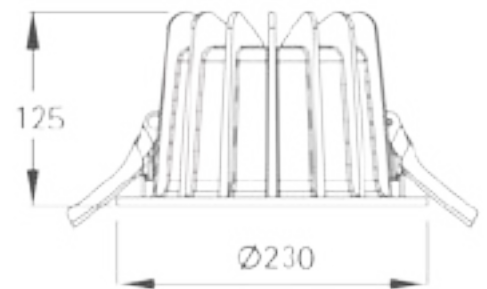

TECHNISCHE VERLICHTING

DOWNLIGHTERS

BEAM 0610-0613

TECHNISCHE GEGEVENS

Benaming	Beam 0610
Kleur toestel	Wit
Diameter x Hoogte	Ø 230 x 125mm
Zaagmaat	Ø 195mm
Klasse	LED
Richtbaar	Nee
Dimbaar	Niet dimbaar of DALI
Vermogen	20W / 28W / 36W / 42W / 52W
Voltage	220-240V 50-60Hz
Lichtkleur	3000 of 4000K
CRI	>80
Lichtstroom	130Lm/W
Stralingshoek	80°
IP	20
UGR	<19
Flux Code	93 99 100 99 100
Energielabel	A++

PRODUCTEIGENSCHAPPEN

1. o Inclusief COB LED lichtbron
   - o Exclusief driver:
2. Driver apart bestellen adhv wattage.
   Alsook uw keuze uit DALI of niet dimbaar.
   (zie LIFUD-drivers Pagina 116)

UITVOERING

Art.Nr	Lichtkl.	Lumen	Wattage	Driver
Beam 0610	4000K	2600Lm	20W	500mA
Beam 0610	4000K	3640Lm	28W	700mA
Beam 0610	4000K	4680Lm	36W	900mA
Beam 0610	4000K	5460Lm	42W	1050mA
Beam 0610	4000K	6890Lm	52W	1300mA
Beam 0613	3000K	2600Lm	20W	500mA
Beam 0613	3000K	3640Lm	28W	700mA
Beam 0613	3000K	4680Lm	36W	900mA
Beam 0613	3000K	5460Lm	42W	1050mA
Beam 0613	3000K	6890Lm	52W	1300mA