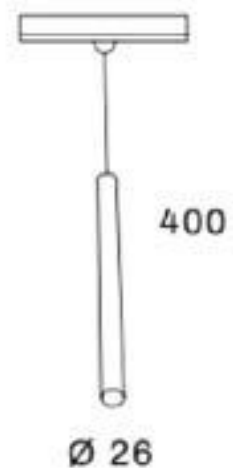

TECHNISCHE VERLICHTING

48V TRACKSysteem

SALINA

TECHNISCHE GEGEVENS

Benaming	Salina 48V
Kleur	Zwart/Wit Wit /Zwart
LxB	400xØ26mm
Dimbaar	Ja (Optie DALI)
Vermogen	7W
Voltage	48V DC
Lichtkleur	2700K
CRI	>90 Ra
Lichtstroom	195Lm
LED	Bridgelux COB V6 HD
Stralingshoek	40°
IP	20
Levensduur	50.000h (L80/B10)

UITVOERING

Artikelnr.	CCT	Kleur	Dimbaar
Salina 48V/BG/927	2700K	Zwart / Goud	Optie Dali
Salina 48V/WB/927	2700K	Wit / Zwart	Optie Dali
DALI 48V spot		Optie Dali Dimbaar