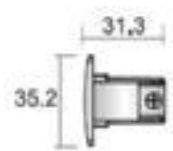

TECHNISCHE VERLICHTING

3-FASE TRACKRAILSYSTEEM

TOEBEHOREN

AANSLUITMODULE

- PRO-0431 L-W ☐ links
- PRO-0431 R-W ☐ rechts
- PRO-0431 L-B ☒ links
- PRO-0431 R-B ☒ rechts

- PRO-D631 L-W ☐ DALI links
- PRO-D631 R-W ☐ DALI rechts
- PRO-D631 L-B ☒ DALI links
- PRO-D631 R-B ☒ DALI rechts

KOPPELSTUK

- PRO-0433-W ☐
- PRO-0433-B ☒

- PRO-D633-W ☐ DALI
- PRO-D633-B ☒ DALI

EINDSTOP

- PRO-0432-W ☐
- PRO-0432-B ☒

Deze kan ook geplaatst worden op de DALI-trackrails.

MONOPUNT 3-FASE (OPBOUW)

- PRO-C100-W ☐
- PRO-C100-B ☒