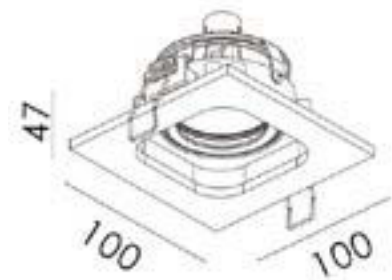

PLAFOND INBOUW

BEAM 0261

TECHNISCHE GEGEVENS

Benaming	Beam 0261
LxBxH	100 x 100 x 47mm
Zaagmaat	Ø 89mm
Klasse	LED
Richtbaar	Ja
Vermogen	Max. 50W
Voltage	220-240V 50-60Hz
Fitting	GU10
IP	20

PRODUCTEIGENSCHAPPEN