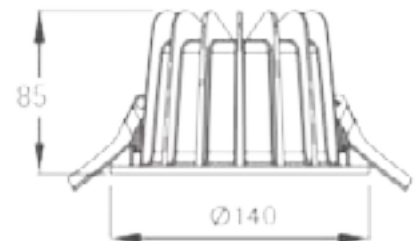

TECHNISCHE VERLICHTING

DOWNLIGHTERS

BEAM 0608 - 0611

TECHNISCHE GEGEVENS

Benaming	Beam 0608 / Beam 0611
Kleur toestel	Wit
Diameter x Hoogte	Ø 140 x 85mm
Zaagmaat	Ø 115mm
Klasse	LED
Richtbaar	Nee
Dimbaar	Niet dimbaar of DALI
Vermogen	20W
Voltage	220-240V 50-60Hz
Lichtkleur	3000 of 4000K
CRI	>80
Lichtstroom	2600Lm
Stralingshoek	80°
IP	20
UGR	<19
Flux Code	93 99 100 99 100
Energielabel	A++

PRODUCTEIGENSCHAPPEN

1. o Inclusief COB LED lichtbron
   - o Exclusief driver 500mA :
     Driver apart bestellen.
2. Alsook uw keuze uit DALI of niet dimbaar.
   (zie LIFUD-drivers Pagina 116)

UITVOERING

Art.Nr	Lichtkl.	Lumen	Watt.	Driver
Beam 0608	4000K	2600Lm	20W	500mA
Beam 0611	3000K	2600Lm	20W	500mA