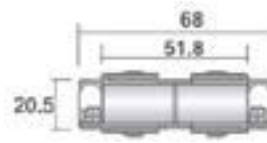

KOPPELSTUK