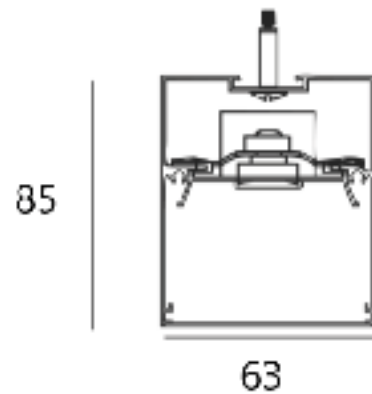

TECHNISCHE VERLICHTING

PROFIELVERLICHTING GEPENDELD

BEAM LINK