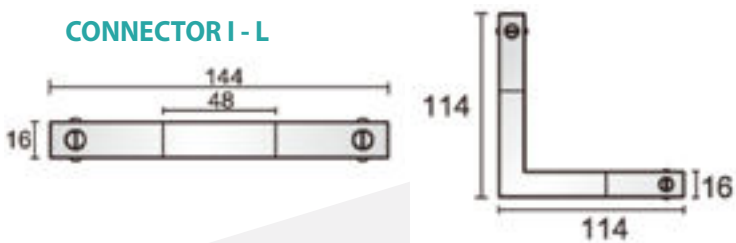

CONNECTOR I - L

PRO-N133-W	I	Wit
PRO-N133-B	I	Zwart
PRO-N135-W	L	Wit
PRO-N135-B	L	Zwart