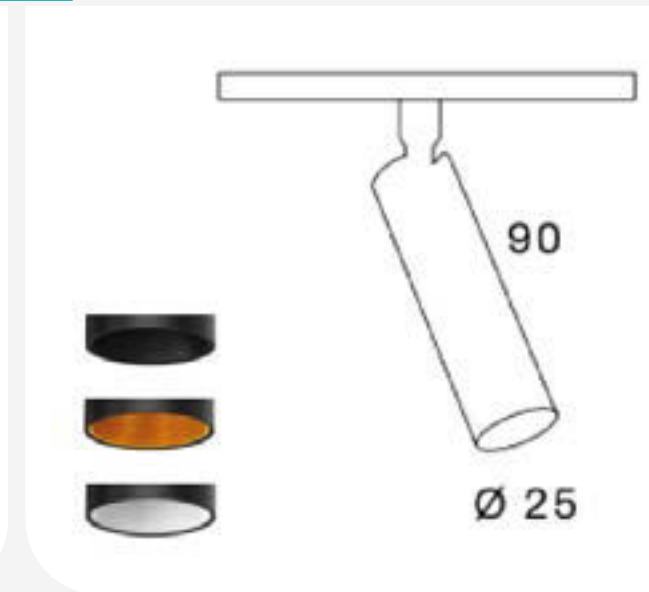

TECHNISCHE VERLICHTING

48V TRACKSysteem

SOTTILE 25

TECHNISCHE GEGEVENS

Benaming	Sottile 25
Kleur	Zwart / Goud Zwart / Zwart Zwart / Wit Wit / Wit Wit / Zwart Wit / Goud
LxB	90xØ25mm
Dimbaar	Ja (Optie DALI)
Vermogen	6W
Voltage	48V DC
Lichtkleur	2700K of 3000K
CRI	>90 Ra
Lichtstroom	210Lm
LED	Bridgelux COB V6 HD
Stralingshoek	40°
IP	20
Levensduur	50.000h (L90/B50)

UITVOERING

Artikelnr.	Kelvin	Kleur	Dimbaar
		Buiten / Binnenring	
Sottile 25/BG/927	2700K	Zwart / Goud	Optie Dali
Sottile 25/BB/927	2700K	Zwart / Zwart	Optie Dali
Sottile 25/BW/927	2700K	Zwart / Wit	Optie Dali
Sottile 25/WW/927	2700K	Wit / Wit	Optie Dali
Sottile 25/WB/927	2700K	Wit / Zwart	Optie Dali
Sottile 25/WG/927	2700K	Wit / Goud	Optie Dali
Sottile 25/BG/930	3000K	Zwart / Goud	Optie Dali
Sottile 25/BB/930	3000K	Zwart / Zwart	Optie Dali
Sottile 25/BW/930	3000K	Zwart / Wit	Optie Dali
Sottile 25/WW/930	3000K	Wit / Wit	Optie Dali
Sottile 25/WB/930	3000K	Wit / Zwart	Optie Dali
Sottile 25/WG/930	3000K	Wit / Goud	Optie Dali
DALI 48V spot		Optie Dali Dimbaar	
Sottile extension Zwart		Te gebruiken bij hoge- of inbouw rail	
Sottile extension Wit		Te gebruiken bij hoge- of inbouw rail