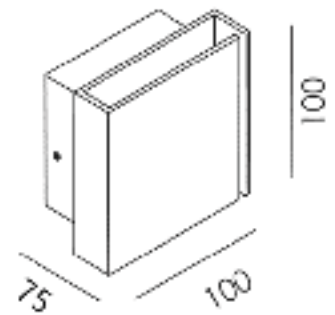

DECORATIEVE VERLICHTING

WAND OPBOUW

BEAM 0381BG

TECHNISCHE GEGEVENS

Benaming	Beam 0381BG
Kleur	Zwart / Goud
LxBxH	100 x 100 x 75 mm
Klasse	LED
Richtbaar	Nee
Dimbaar	Nee
Vermogen	2x3W
Voltage	220-240V 50-60Hz
Lichtkleur	3000K
IP	54
Energie label	A++

PRODUCTEIGENSCHAPPEN

- o Aluminium wandarmatuur
- o Up/down verlichting
- o Toepassing : binnen- en buiten verlichting
- o Inclusief:
  - LED module
  - LED driver