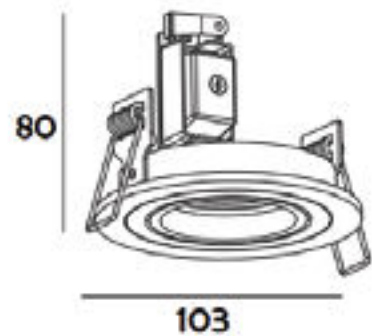

DECORATIEVE VERLICHTING

PLAFOND INBOUW

BEAM 0410

TECHNISCHE GEGEVENS

Benaming	Beam 0410
LxBxH	88 x 88 x 80mm
Zaagmaat	Ø 80mm
Klasse	LED
Richtbaar	Ja
Vermogen	Max. 50W
Voltage	220-240V 50-60Hz
Fitting	GU10
IP	20

DECORATIEVE VERLICHTING

PLAFOND INBOUW

BEAM 0111

TECHNISCHE GEGEVENS

Benaming	Beam 0111
Diameter x hoogte	Ø 103 x 80mm
Zaagmaat	Ø 80mm
Klasse	LED
Richtbaar	Ja
Vermogen	Max. 50W
Voltage	220-240V 50-60Hz
Fitting	GU10
IP	20