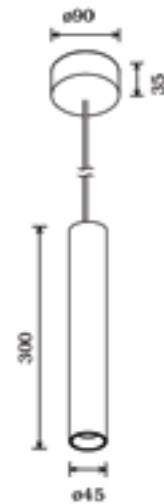

PRODUCTEIGENSCHAPPEN

- o Opbouw plafond pendellamp kokervorm
- o Levensduur 30.000h (L70/B30)
- o Inclusief:
 - OSRAM CREE LED
 - Driver
- o Kabellengte +/- 1450mm

DECORATIEVE VERLICHTING

PLAFOND OPBOUW

BEAM 0720