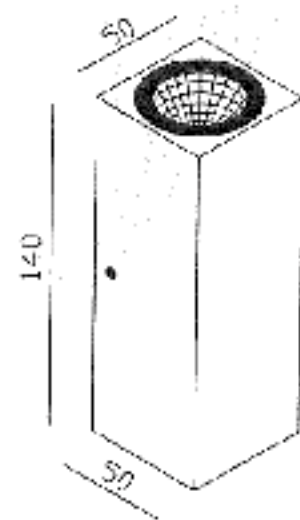

DECORATIEVE VERLICHTING

BUITENVERLICHTING – WAND OPBOUW

BEAM 0387B

TECHNISCHE GEGEVENS

Benaming	Beam 0387B
Kleur	Zwart
LxBxH	50 x 50 x 140mm
Klasse	LED
Richtbaar	Nee
Dimbaar	Nee
Vermogen	2x 3W
Voltage	220-240V 50-60Hz
Lichtkleur	3000K
IP	54
Energie label	A++

PRODUCTEIGENSCHAPPEN

- o Aluminium wandarmatuur
- o Up/down verlichting
- o Toepassingsgebied:
  binnen- en buitenverlichting
- o Inclusief AC LED module