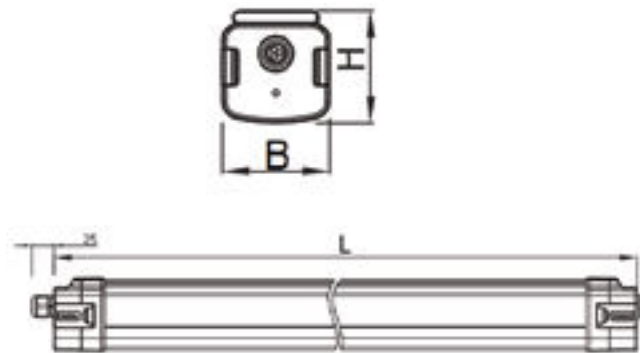

TECHNISCHE VERLICHTING

WATER- EN STOFPROOF

BEAM 0830

TECHNISCHE GEGEVENS

Benaming	Beam 0830
LxBxH	1540 x 76 x 80mm
Klasse	LED
Richtbaar	Nee
Dimbaar	DALI dimbaar
Vermogen	58W – 72W dmv Dip-switch
Voltage	220-240V 50/60Hz
Lichtkleur	4000K
Stralingshoek	30° / 60° / 90° / 120°
Lichtstroom	140 Lm/W
CRI	>83
IP	67
PF	>0.9
IK	10
Flux code 75W 60°	72 89 97 95 100

PRODUCTEIGENSCHAPPEN

1. o 3m tot 20m hoog te plaatsen.
   - o 75W driver
   - o 3000K en 5000K op aanvraag
   - o Tri-Proof Light
   - Water-proof
   - Stof-proof
   - Corrosie-proof
   - o Stralingshoek doorgeven bij bestelling.
     (afhankelijk van de hoogte)

Stralingshoek	Hoogte
30°	13m - 20m
60°	8m - 12m
90°	5m - 7m
120°	< 5m

3. o Ophangstelsel verkrijgbaar
   - Beam 0813: Beugel voor plafond
   - Beam 0814: Pendel staaldraad 6m
   - Beam 0815: Pendel ketting 2m