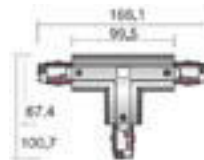

T-VERBINDING - NUL BINNENKANT

1. PRO-0436 L2-W ☐ links
2. PRO-0436 L2-B ☒ links

1. PRO-D636 L1-W ☐ DALI links
2. PRO-D636 L1-B ☒ DALI links