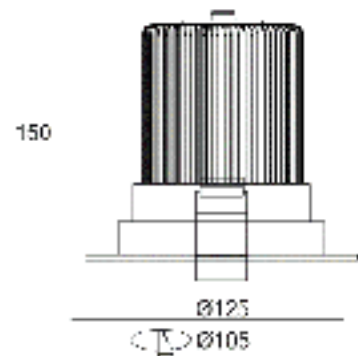

TECHNISCHE VERLICHTING

DOWNLIGHTERS

BEAM 0394

TECHNISCHE GEGEVENS

Benaming	Beam 0394
Kleur toestel	Wit of Zwart
Diameter x hoogte	Ø 125 x 150mm
Zaagmaat	Ø 105mm
Klasse	LED
Richtbaar	Ja
Dimbaar	Niet dimbaar of DALI
Vermogen	20W
Voltage	220-240V 50-60Hz
Lichtkleur	3000K of 4000K
CRI	>90
Stralingshoek	38° of 60°
IP	20
Energielabel	A++

PRODUCTEIGENSCHAPPEN

- o Philips Fortimo SLM LED
- o LIFUD Driver
- o Optie: Noodunit
- o Kleurconsistentie: 3 SDCM
- o Levensduur: L70/B50 bij 50.000u