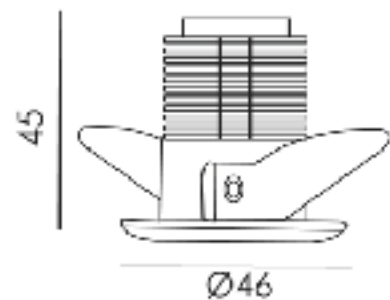

PRODUCTEIGENSCHAPPEN

- o Aluminium ronde inbouwspot
- o Springveren
- o Toepassingsgebied: binnenverlichting
- o Exclusief GU10 LED

DECORATIEVE VERLICHTING

PLAFOND INBOUW

BEAM 0670W

TECHNISCHE GEGEVENS

Benaming	Beam 0670W
Diameter x hoogte	Ø 46 x 45mm
Zaagmaat	Ø 38mm
Klasse	LED
Richtbaar	Nee
Dimbaar	Nee
Vermogen	4W
Lichtkleur	3000K
CRI	>80
Lumen	280
Voltage	220-240V 50-60Hz
IP	20
Energie label	A++