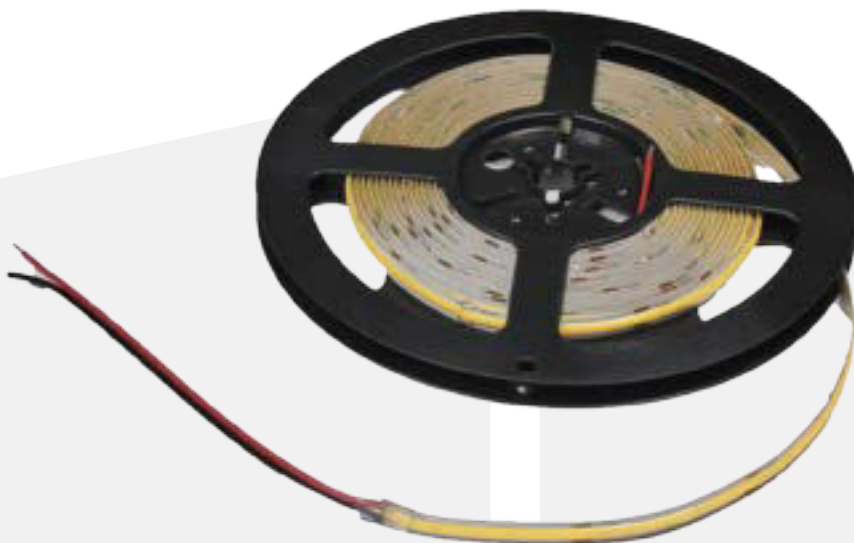

DECORATIEVE VERLICHTING

LED-STRIPS COB LED - IP20

BEAM 1302 - 1320

Rol van 5m (ook verkrijgbaar op maat) Maximaal 5m LED-strip aansluiten op één voeding. Levensduur: 50.000u
Voor een optimale levensduur is het belangrijk de LED-strip in een aluminium profiel te kleven.

Beam 1302

LxBxH	500 x 8 x 2mm
Vermogen	9W/m
Lichtkleur	3000K
Watt/rol	45W
Voltage	DC24V
Lm/rol	4500Lm
Lm/m	900Lm
LED's/m	480
LED-type	COB
IP	20

Beam 1320

LxBxH	500 x 8 x 2mm
Vermogen	9W/m
Lichtkleur	2700K
Watt/rol	45W
Voltage	DC24V
Lm/rol	4500Lm
Lm/m	900Lm
LED's/m	480
LED-type	COB
IP	20