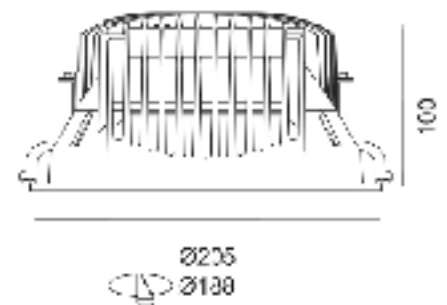

TECHNISCHE VERLICHTING

DOWNLIGHTERS

BEAM 0402

TECHNISCHE GEGEVENS

Benaming	Beam 0402
Kleur toestel	Wit
Diameter x hoogte	Ø 205 x 100mm
Zaagmaat	Ø 188mm
Klasse	LED
Richtbaar	Nee
Dimbaar	Niet dimbaar of DALI DIM
Vermogen	20W / 28W / 36W
Voltage	220-240V 50-60Hz
Lichtkleur	3000K of 4000K
CRI	> 90
Stralingshoek	85°
IP	20
Energielabel	A++

PRODUCTEIGENSCHAPPEN

- o Geen infrarood- en geen UV-straling
- o Module : Philips Fortimo SLM LED
- o LIFUD Driver
- o Optineel : Noodunit

- o Kleurconsistentie : 3 SDCM
- o Levensduur : L70/B50 bij 50.000u