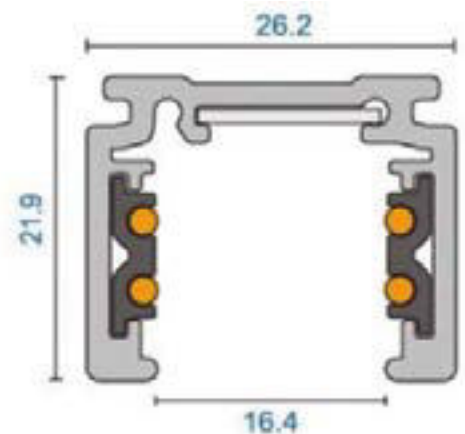

TECHNISCHE VERLICHTING

48V TRACKSysteem

TRACKRAIL OPBOUW

PRO-N110-W-PT	1M track (1000mm)	Wit	Opbouw trackrail 48V
PRO-N110-B-PT	1M track (1000mm)	Zwart	
PRO-N120-W-PT	2M track (2000mm)	Wit	Opbouw trackrail 48V
PRO-N120-B-PT	2M track (2000mm)	Zwart	
PRO-N130-W-PT	3M track (3000mm)	Wit	Opbouw trackrail 48V
PRO-N130-B-PT	3M track (3000mm)	Zwart	