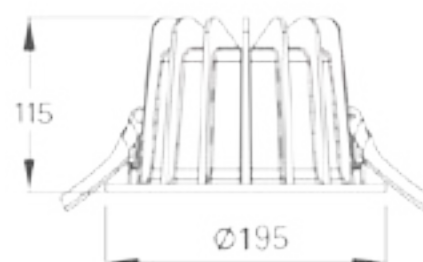

TECHNISCHE VERLICHTING

DOWNLIGHTERS

BEAM 0609-0612

TECHNISCHE GEGEVENS

Benaming	Beam 0609 / Beam 0612
Kleur toestel	Wit
Diameter x Hoogte	Ø 195 x 115mm
Zaagmaat	Ø 165mm
Klasse	LED
Richtbaar	Nee
Dimbaar	Niet dimbaar of DALI
Vermogen	20W / 28W / 36W / 42W
Voltage	220-240V 50-60Hz
Lichtkleur	3000 of 4000K
CRI	>80
Lichtstroom	130Lm/W
Stralingshoek	80°
IP	20
UGR	<19
Flux Code	93 99 100 99 100
Energielabel	A++

PRODUCTEIGENSCHAPPEN

1. o Inclusief COB LED lichtbron
   - o Exclusief driver
2. Driver apart bestellen adhv wattage.
   Alsook uw keuze uit DALI of niet dimbaar.
   zie LIFUD-drivers Pagina 116)

UITVOERING

Art.Nr	Lichtkl.	Lumen	Wattage	Driver
Beam 0609	4000K	2600Lm	20W	500mA
Beam 0609	4000K	3640Lm	28W	700mA
Beam 0609	4000K	4680Lm	36W	900mA
Beam 0609	4000K	5460Lm	42W	1050mA
Beam 0612	3000K	2600Lm	20W	500mA
Beam 0612	3000K	3640Lm	28W	700mA
Beam 0612	3000K	4680Lm	36W	900mA
Beam 0612	3000K	5460Lm	42W	1050mA