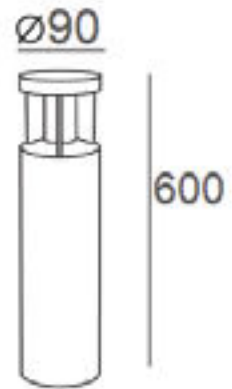

DECORATIEVE VERLICHTING

BUITENVERLICHTING – TUINPALEN

BEAM 0241

TECHNISCHE GEGEVENS

Benaming	Beam 0241
Kleur	Zwart of Aluminium
Diameter x hoogte	Ø 90 x 600mm
Klasse	LED
Richtbaar	Nee
Vermogen	Max. 18W
Voltage	220-240V 50-60Hz
Fitting	E27
IP	54

PRODUCTEIGENSCHAPPEN

- o Aluminium ronde tuinpaal
- o Toepassingsgebied: buitenverlichting
- o Exclusief E27 LED
- o Uitvoering :
  - Beam 0241   Alu
  - Beam 0241B   Zwart