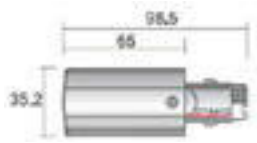

TECHNISCHE VERLICHTING

3-FASE TRACKRAILSYSTEEM

TOEBEHOREN

AANSLUITMODULE