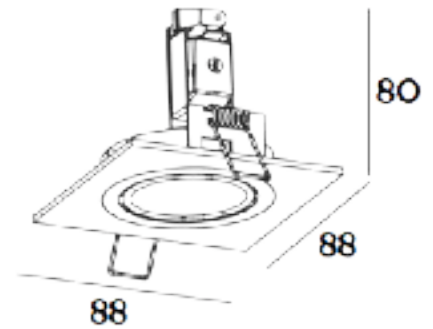

DECORATIEVE VERLICHTING

PLAFOND INBOUW

BEAM 0010

TECHNISCHE GEGEVENS

Benaming	Beam 0010
LxBxH	88 x 88 x 80mm
Zaagmaat	Ø 80mm
Klasse	LED
Richtbaar	Ja
Vermogen	Max. 50W
Voltage	220-240V 50-60Hz
Fitting	GU10
IP	20

DECORATIEVE VERLICHTING

PLAFOND INBOUW

BEAM 0410

TECHNISCHE GEGEVENS

Benaming	Beam 0410
LxBxH	88 x 88 x 80mm
Zaagmaat	Ø 80mm
Klasse	LED
Richtbaar	Ja
Vermogen	Max. 50W
Voltage	220-240V 50-60Hz
Fitting	GU10
IP	20