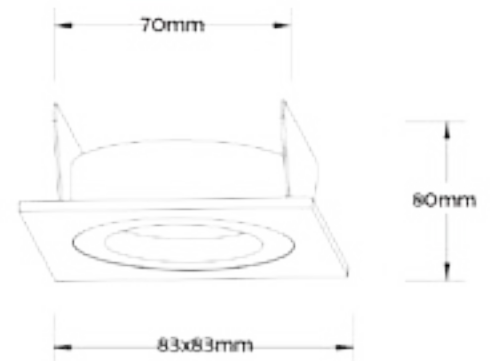

Benaming	Beam 0706
Diameter x Hoogte	Ø 83 x 80mm
Zaagmaat	Ø 70mm
Klasse	LED
Richtbaar	Ja
Vermogen	Max 50W
Voltage	220-240V 50-60Hz
Fitting	GU10
IP	20

PRODUCTEIGENSCHAPPEN

- o Aluminium ronde inbouwspot
- o Bladveren
- o Toepassingsgebied: binnenverlichting

- o Exclusief GU10 LED

- o Verkrijgbaar in :
 - Wit (Beam 0706W)
 - Zwart (Beam 0706B)
 - Alu (Beam 0706)

DECORATIEVE VERLICHTING

PLAFOND INBOUW

BEAM 0707

TECHNISCHE GEGEVENS

Benaming	Beam 0707
LxBxH	83 x 83 x 80mm
Zaagmaat	Ø 70mm
Klasse	LED
Richtbaar	Ja
Vermogen	Max. 50W
Voltage	220-240V 50-60Hz
Fitting	GU10
IP	20

DECORATIEVE VERLICHTING

PLAFOND INBOUW

BEAM 0006

TECHNISCHE GEGEVENS

Benaming	Beam 0006
Diameter x Hoogte	Ø 92 x 80mm
Zaagmaat	Ø 80mm
Klasse	LED
Richtbaar	Ja
Vermogen	Max. 50W
Voltage	220-240V 50-60Hz
Fitting	GU10
IP	20