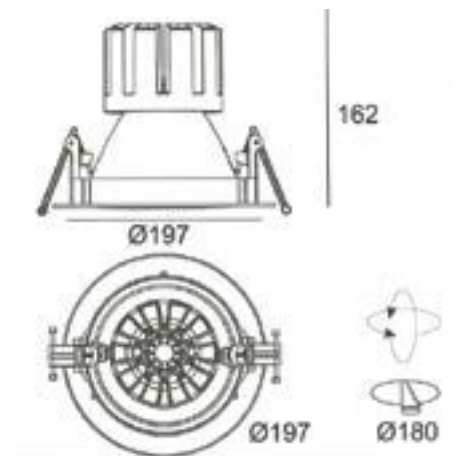

TECHNISCHE VERLICHTING

DOWNLIGHTERS

BEAM 0397

TECHNISCHE GEGEVENS

Benaming	Beam 0397
Kleur toestel	Wit
Diameter x hoogte	Ø 197 X 162mm
Zaagmaat	Ø 180mm
Klasse	LED
Richtbaar	Ja
Dimbaar	Niet dimbaar of DALI DIM
Vermogen	20W / 28W / 36W / 42W
Voltage	220-240V 50-60Hz
Lichtkleur	3000K of 4000K
CRI	>90
Stralingshoek	36° of 60°
IP	20
Energielabel	A++

PRODUCTEIGENSCHAPPEN

- o Module : Philips Fortimo SLM LED
- o LIFUD driver
- o Optie : Noodunit

- o Kleurconsistentie : 3 SDCM
- o Levensduur : L70/B50 bij 50.000u