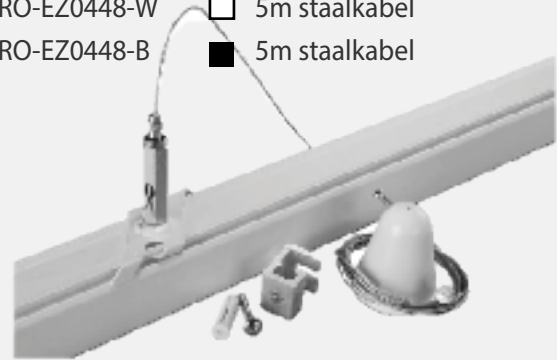

PRO-EZ0448-W 5m staalkabel
PRO-EZ0448-B 5m staalkabel

MECHANISCHE HAAK

PRO-M142-W
PRO-M142-B

MONTAGEBEUGEL

PRO-04SK-W
PRO-04SK-B

TECHNISCHE VERLICHTING

3-FASE TRACKSPOTS

BEAM 0665