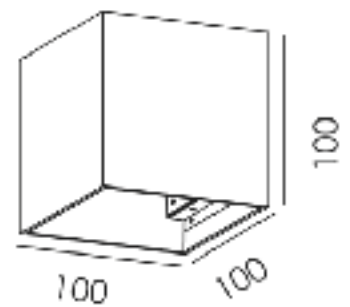

DECORATIEVE VERLICHTING

WAND OPBOUW

BEAM W1010

TECHNISCHE GEGEVENS

Benaming	Beam W1010
Kleur	Wit, Zwart of Aluminium
LxBxH	100 x 100 x 100mm
Klasse	LED
Richtbaar	Nee
Dimbaar	Ja (G9 DIM)
Vermogen	Max. 40W
Voltage	220-240V 50-60Hz
IP	20
Fitting	G9