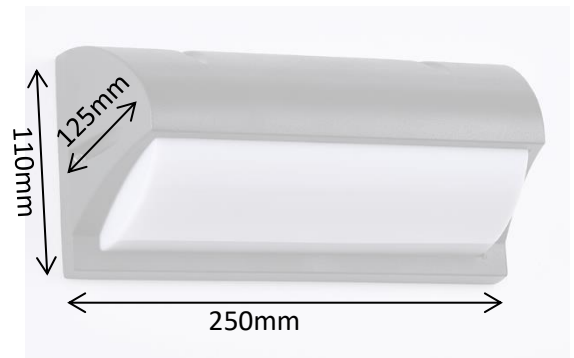

DECORATIEVE VERLICHTING

WAND OPBOUW * BUITEN

BEAM 1305

TECHNISCHE GEGEVENS

Benaming	Beam 1305
Kleur toestel	Zwart
LxBxH	250x125x110mm
Richtbaar	Nee
Dimbaar	Nee
Vermogen	15W
Voltage	220-240 50-60Hz
Lichtkleur	3000K
Lichtstroom	1000Lm
IP	54
Flux Code	...
Energie label	A+