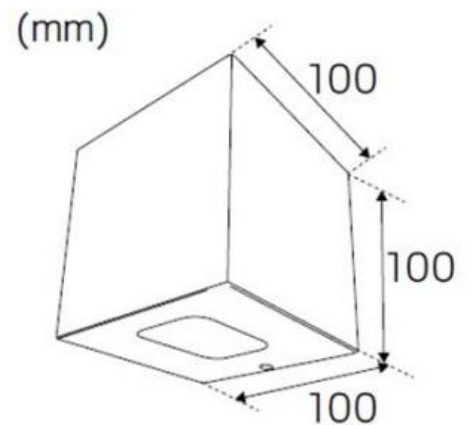

DECORATIEVE VERLICHTING

WAND OPBOUW * BUITEN

BEAM 0641

TECHNISCHE GEGEVENS

Benaming	Beam 0641
Kleur toestel	Zwart
LxBxH	100x100x100mm
Richtbaar	Nee
Dimbaar	Ja: 60% / 30%
Vermogen	6W (up/down)
Voltage	220-240V 50-60Hz
Lichtkleur	3000K
Lichtstroom	6W: 280Lm
Stralingshoek	50°
IP	65
Flux Code	...
Energie label	A++