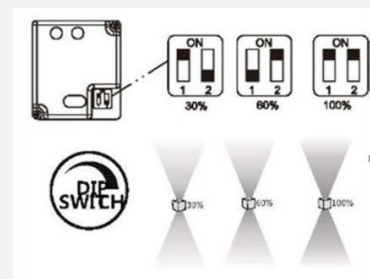

DECORATIEVE VERLICHTING

WAND OPBOUW * BUITEN

BEAM 0641

TECHNISCHE GEGEVENS

Benaming	Beam 0641
Kleur toestel	Zwart
LxBxH	100x100x100mm
Richtbaar	Nee
Dimbaar	Ja: 60% / 30%
Vermogen	6W (up/down)
Voltage	220-240V 50-60Hz
Lichtkleur	3000K
Lichtstroom	6W: 280Lm
Stralingshoek	50°
IP	65
Flux Code	...
Energie label	A++

PRODUCTEIGENSCHAPPEN

- Levensduur: 50.000 branduren LM80
- Inclusief:
 - LED Citizen COB
 - Driver 500mA
- Dimbaar dmv schakelaar op armatuur:
 - 100% 6W 280Lm
 - 60% 3W 170Lm
 - 30% 2W 80Lm

- Beschikbaar in:
 - Up/Down Beam 0641
 - Up Beam 0640