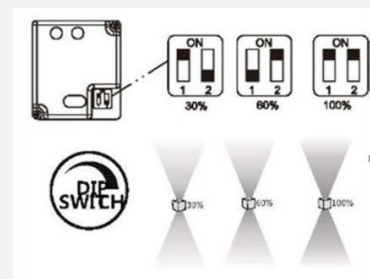

PRODUCTEIGENSCHAPPEN

- Levensduur: 50.000 branduren LM80
- Inclusief:
  - LED Citizen COB
  - Driver 500mA
- Dimbaar dmv schakelaar op armatuur:
  - 100% 3W 140Lm
  - 60% 2W 85Lm
  - 30% 1W 40Lm