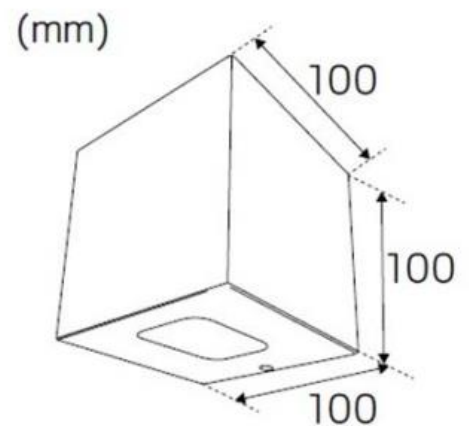

DECORATIEVE VERLICHTING

WAND OPBOUW * BUITEN

BEAM 0640

TECHNISCHE GEGEVENS

Benaming	Beam 0640
Kleur toestel	Zwart
LxBxH	100x100x100mm
Richtbaar	Nee
Dimbaar	Ja: 60% / 30%
Vermogen	3W (up)
Voltage	220-240V 50-60Hz
Lichtkleur	3000K
Lichtstroom	3W: 140Lm
Stralingshoek	50°
IP	65
Flux Code	...
Energie label	A++