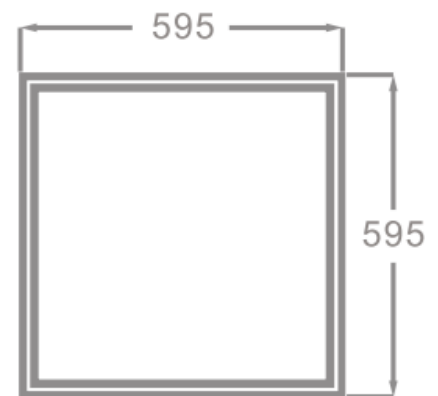

TECHNISCHE VERLICHTING PLAFOND INBOUW PANELEN

BEAM 0504/0505

595*595mm

TECHNISCHE GEGEVENS

Benaming	Beam 0504 – 0505
Kleur toestel	Wit
LxBxH	595 x 595 x 10mm
Richtbaar	Nee
Dimbaar	Niet-dimbaar of DALI
Vermogen	40W
Voltage	220-240V 50-60Hz
Lichtkleur	3000K of 4000K
CRI	>80
Lichtstroom	100 Lm/W
IP	20
Flux Code	...
PF	>0.9
Energielabel	A+