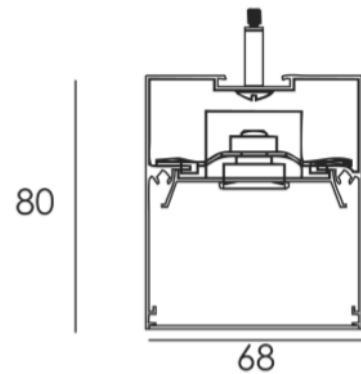

TECHNISCHE VERLICHTING

PROFIELVERLICHTING GEPENDELD

BEAM 0414/0415/0416/0417

TECHNISCHE GEGEVENS

Benaming	Beam 0414/0415/0416/0417
Kleur toestel	Alu of Wit (Lengte 1200 in Zwart)
L	600/900/1200/1500
x B x H	x 68 x 80mm
Lengte staalkabel	Max 1500mm
Klasse	LED
Dimbaar	Keuze uit niet-dimbaar of DALI
Vermogen	Afhankelijk van de lengte
Voltage	220-240V 50-60Hz
Lichtkleur	3000K of 4000K
CRI	>80
IP	20
Energielabel	A++