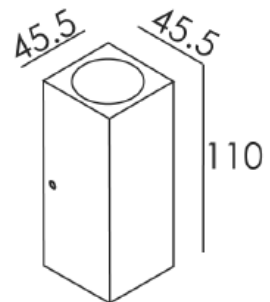

## DECORATIEVE VERLICHTING

WAND OPBOUW \* BUITEN

BEAM 0387

### TECHNISCHE GEGEVENS

Benaming	Beam 0387
LxBxH	45,5 x 45,5 x 110mm
Klasse	LED
Richtbaar	Nee
Dimbaar	Nee
Vermogen	2x 4W
Voltage	220-240V 50-60Hz
Lichtkleur	3000K
IP	54
Flux Code	...
Energielabel	A++