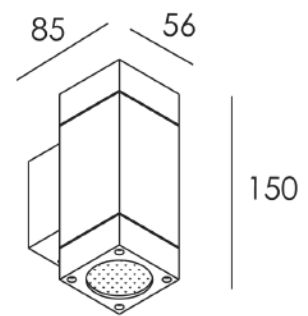

## DECORATIEVE VERLICHTING

WAND OPBOUW \* BUITEN

BEAM 0359

### TECHNISCHE GEGEVENS

Benaming	Beam 0359
LxBxH	56 x 85 x 150mm
Klasse	LED
Richtbaar	Nee
Vermogen	Max. 2x 50W
Voltage	220-240V 50-60Hz
Fitting	2 x GU10
IP	54