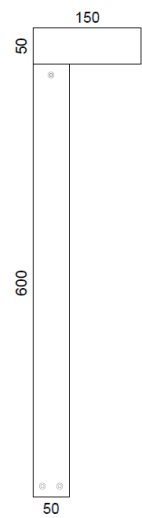

DECORATIEVE VERLICHTING

BUITENVERLICHTING – TUINPALEN

BEAM R9005

TECHNISCHE GEGEVENS

Benaming	Beam R9005
Kleur	Zwart
LxBxH	150 x 150 x 650mm
Klasse	LED
Richtbaar	Nee
Vermogen	10W
Lichtstroom	700lm
Voltage	220-240V 50-60Hz
Lichtkleur	3000K
Stralingshoek	120°
IP	65