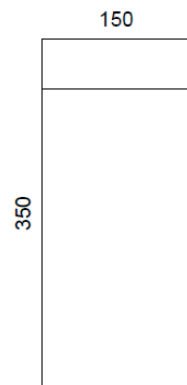

DECORATIEVE VERLICHTING

BUITENVERLICHTING – TUINPALEN

BEAM R9004

TECHNISCHE GEGEVENS

| | |
|---------------|-------------------|
| Benaming | Beam R9004 |
| Kleur | Zwart |
| LxBxH | 150 x 150 x 350mm |
| Klasse | LED |
| Richtbaar | Nee |
| Vermogen | 10W |
| Lichtstroom | 700lm |
| Voltage | 220-240V 50-60Hz |
| Lichtkleur | 3000K |
| Stralingshoek | 120° |
| IP | 65 |