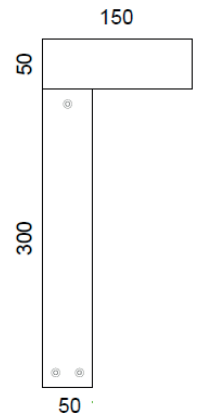

DECORATIEVE VERLICHTING

BUITENVERLICHTING – TUINPALEN

BEAM R9004

TECHNISCHE GEGEVENS

| | |
|---------------|-------------------|
| Benaming | Beam R9004 |
| Kleur | Zwart |
| LxBxH | 150 x 150 x 350mm |
| Klasse | LED |
| Richtbaar | Nee |
| Vermogen | 10W |
| Lichtstroom | 700lm |
| Voltage | 220-240V 50-60Hz |
| Lichtkleur | 3000K |
| Stralingshoek | 120° |
| IP | 65 |