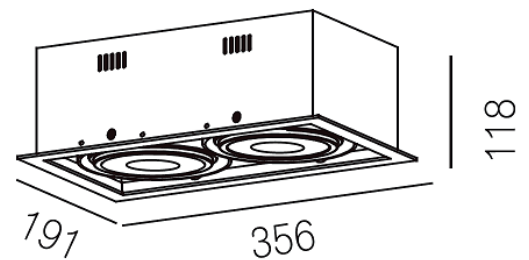

DECORATIEVE VERLICHTING

PLAFOND INBOUW

BEAM R8004W

TECHNISCHE GEGEVENS

Benaming	Beam R8004W
Kleur toestel	Wit (Binnenkant zwart)
LxBxH	356x191x118mm
Zaagmaat	335x165mm
Klasse	LED
Richtbaar	Ja
Dimbaar	Triac DIM
Vermogen	2x 15W
Voltage	220-240 50-60Hz
Lichtkleur	3000K
CRI	>80
Lichtstroom	2x 1200Lm
Stralingshoek	36°
IP	20
Flux Code	95 100 100 100 19
Energielabel	A++