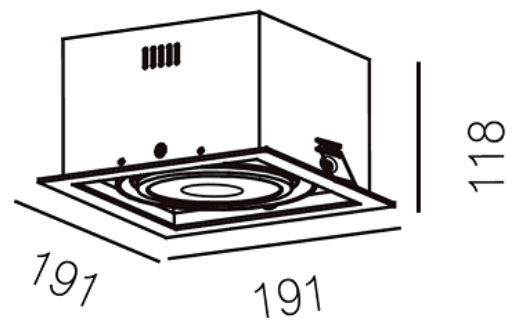

## DECORATIEVE VERLICHTING

PLAFOND INBOUW

BEAM R8003W

### TECHNISCHE GEGEVENS

Benaming	Beam R8003W
Kleur toestel	Wit (Binnenkant zwart)
LxBxH	191x191x118mm
Zaagmaat	165x165mm
Klasse	LED
Richtbaar	Ja
Dimbaar	Triac DIM
Vermogen	15W
Voltage	220-240 50-60Hz
Lichtkleur	3000K
CRI	>80
Lichtstroom	1200Lm
Stralingshoek	36°
IP	20
Flux Code	95 100 100 100 10
Energie label	A+