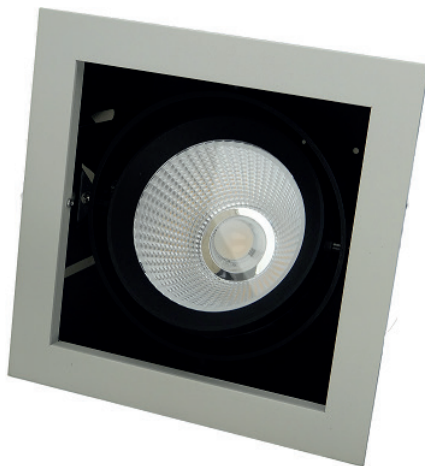

## DECORATIEVE VERLICHTING

PLAFOND INBOUW

BEAM R8003W

### TECHNISCHE GEGEVENS

Benaming	Beam R8003W
Kleur toestel	Wit (Binnenkant zwart)
LxBxH	191x191x118mm
Zaagmaat	165x165mm
Klasse	LED
Richtbaar	Ja
Dimbaar	Triac DIM
Vermogen	15W
Voltage	220-240 50-60Hz
Lichtkleur	3000K
CRI	>80
Lichtstroom	1200Lm
Stralingshoek	36°
IP	20
Flux Code	95 100 100 100 10
Energie label	A+

### PRODUCTEIGENSCHAPPEN

- o Module: CREE COB LED
- o Driver incl.
- o Aluminium behuizing
- o Poedercoating afwerking