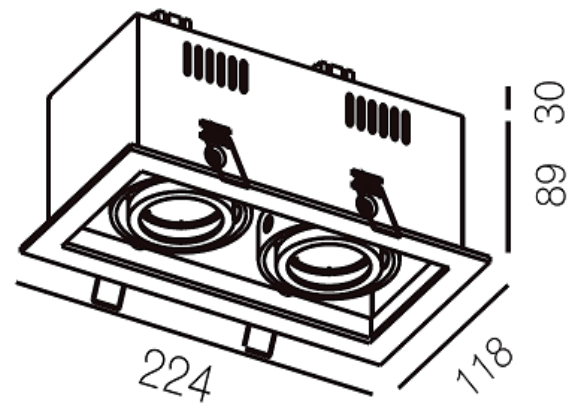

DECORATIEVE VERLICHTING

PLAFOND INBOUW

BEAM R8002W

TECHNISCHE GEGEVENS

Benaming	Beam R8002W
Kleur toestel	Wit (Binnenkant zwart)
LxBxH	224x118x89mm (+30mm)
Zaagmaat	211x106mm
Klasse	LED
Richtbaar	Ja
Dimbaar	Triac DIM
Vermogen	2x 10W
Voltage	220-240 50-60Hz
Lichtkleur	3000K
CRI	>80
Lichtstroom	2x 800Lm
Stralingshoek	36°
IP	20
Flux Code	94 100 100 100 13
Energielabel	A++