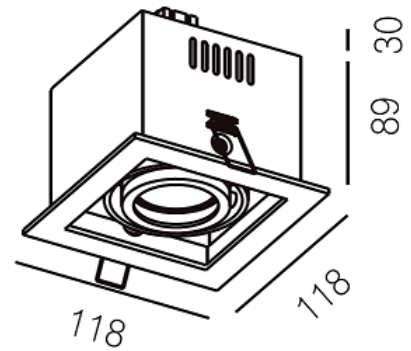

DECORATIEVE VERLICHTING

PLAFOND INBOUW

BEAM R800 1W

TECHNISCHE GEGEVENS

Benaming	Beam R8001W
Kleur toestel	Wit (Binnenkant zwart)
LxBxH	118x118x89mm (+30mm)
Zaagmaat	106x106mm
Klasse	LED
Richtbaar	Ja
Dimbaar	Triac DIM
Vermogen	10W
Voltage	220-240 50-60Hz
Lichtkleur	3000K
CRI	>80
Lichtstroom	800Lm
Stralingshoek	36°
IP	20
Flux Code	93 100 100 100 06
Energie label	A+