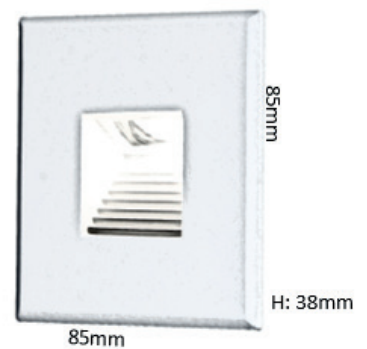

## DECORATIEVE VERLICHTING

WAND INBOUW

BEAM R6010

### TECHNISCHE GEGEVENS

Benaming	Beam R6010
Kleur toestel	Wit of zwart
L x B x H	85 x 85 x 38mm
Zaagmaat	Ø 58mm
Klasse	LED
Dimbaar	Nee
Vermogen	3W
Voltage	220-240V 50-60Hz
Lichtkleur	3000K
IP	20
Energielabel	A++

### PRODUCTEIGENSCHAPPEN

- o Inclusief
  - driver 700mA
  - LED
- o Optie
  - driver 350mA
- o Uitvoering :
  - Beam R6010W      Wit
  - Beam R6010B      Zwart
- o Extra diepe inbouwdoos (zoals afbeelding) met schroefjes verkrijgbaar.  
(Box Beam R6010)  
LxBxH: 60x60x65mm