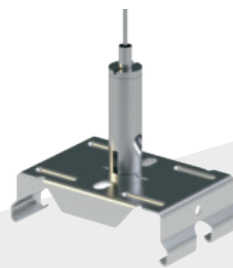

TECHNISCHE VERLICHTING
LINEAIR RAILSISTEEM

TOEBEHOREN

Beugel

Beam 0813

Beugel voor plafondbevestiging
Elke 2,5m rail heeft 2 stuks nodig
Alu

Pendelophanging

Beam 0814

Pendelophanging
met staalraad 6m

Beam 0815

Pendelophanging
met ketting 2m

Elke 2,5m rail heeft 2 stuks nodig
Alu

AansluitconnectorBox

Beam 0818

Aansluitconnector box
met connector/draden

Beam 0823

Eindstuk zonder connector
of draden

Aansluitconnector

Beam 0819

Aansluitconnector voor 5 – 8 – 11 draads