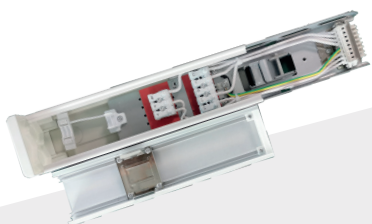

TECHNISCHE VERLICHTING
LINEAIR RAILSISTEEM

TOEBEHOREN

Beugel

Beam 0813

Beugel voor plafondbevestiging
Elke 2,5m rail heeft 2 stuks nodig
Alu

Pendelophanging

Beam 0814

Pendelophanging
met staalraad 6m

Beam 0815

Pendelophanging
met ketting 2m

Elke 2,5m rail heeft 2 stuks nodig
Alu

AansluitconnectorBox

Beam 0818

Aansluitconnector box
met connector/draden

Beam 0823

Eindstuk zonder connector
of draden

Aansluitconnector

Beam 0819

Aansluitconnector voor 5 – 8 – 11 draads