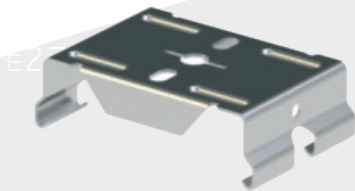

TECHNISCHE VERLICHTING
LINEAIR RAILSISTEEM

TOEBEHOREN

Beugel

Beam 0813

Beugel voor plafondbevestiging
Elke 2,5m rail heeft 2 stuks nodig
Alu

Pendelophanging

Beam 0814

Pendelophanging
met staalraad 6m

Beam 0815

Pendelophanging
met ketting 2m

Elke 2,5m rail heeft 2 stuks nodig
Alu

AansluitconnectorBox

Beam 0818

Aansluitconnector box
met connector/draden

Beam 0823

Eindstuk zonder connector
of draden

Aansluitconnector

Beam 0819

Aansluitconnector voor 5 – 8 – 11 draads