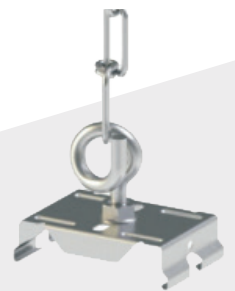

TECHNISCHE VERLICHTING
LINEAIR RAILSISTEEM

TOEBEHOREN

Beugel

Beam 0813

Beugel voor plafondbevestiging
Elke 2,5m rail heeft 2 stuks nodig
Alu

Pendelophanging

Beam 0814

Pendelophanging
met staalraad 6m

Beam 0815

Pendelophanging
met ketting 2m

Elke 2,5m rail heeft 2 stuks nodig
Alu

AansluitconnectorBox

Beam 0818

Aansluitconnector box
met connector/draden

Beam 0823

Eindstuk zonder connector
of draden

Aansluitconnector

Beam 0819

Aansluitconnector voor 5 – 8 – 11 draads