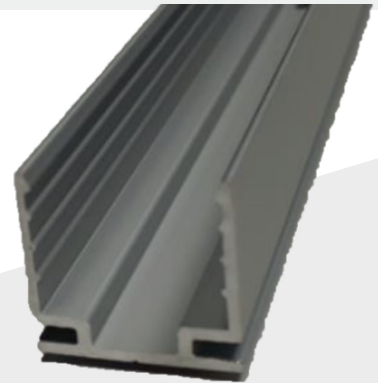

DECORATIEVE VERLICHTING

LED-STRIPS

PROFIELEN ALU / PLEXI

Beam 1230

Opbouw lat

Totale breedte	10mm
Inbouw hoogte	3mm
Inbouw breedte	/

Geschikt voor een enkele LED-strip. Lengte van 2m, alu kleur. Exclusief plexi.

Beam 1296

Hoog opbouwprofiel voor Beam 1282M

Totale breedte	17mm
Inbouw hoogte	16mm
Inbouw breedte	/

Beam 1228

Transparant diffuser

Lengte	2m
--------	----

Beam 1229

Opaal diffuser