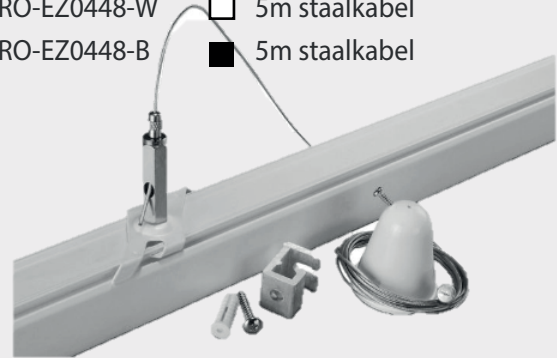

3-FASE TRACKRAILSISTEEM

TOEBEHOREN

PENDELSET MET STAAPPENDEL

PRO-EZ0447-W 1m en rozet
 PRO-EZ0447-B 1m en rozet

PENDELSET MET STAALKABEL

PRO-EZ0448-W 5m staalkabel
 PRO-EZ0448-B 5m staalkabel

MECHANISCHE HAAK