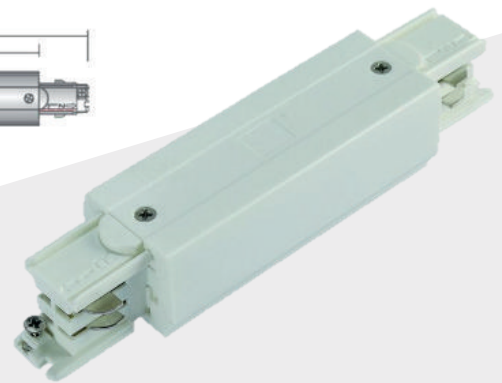

MIDDENVOEDING

PRO-0434-W ☐
PRO-0434-B ☒

PRO-D634-W ☐ DALI
PRO-D634-B ☒ DALI