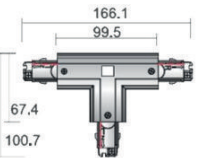

Bij 3m trackrails wordt een extra lengtetoeslag toegekend, omwille van het transport.

TECHNISCHE VERLICHTING

3-FASE TRACKRAILSISTEEM

TOEBEHOREN

ADAPTER 3-FASE

PRO-0222-W
PRO-0222-B

PRO-D680-W DALI
PRO-D680-B DALI

MIDDENVOEDING

PRO-0434-W
PRO-0434-B

PRO-D634-W DALI
PRO-D634-B DALI

T-VERBINDING - NUL BUITENKANT

PRO-0436 R1-W rechts
PRO-0436 R1-B rechts

PRO-D636 R2-W DALI rechts
PRO-D636 R2-B DALI rechts

T-VERBINDING - NUL BINNENKANT