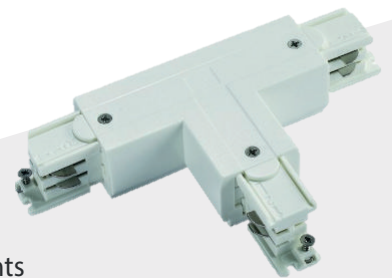

T-VERBINDING - NUL BINNENKANT

PRO-0436 R2-W ☐ rechts
PRO-0436 R2-B ☒ rechts

PRO-D636 R1-W ☐ DALI rechts
PRO-D636 R1-B ☒ DALI rechts