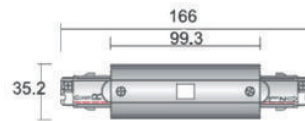

MIDDENVOEDING

PRO-0434-W ☐
PRO-0434-B ☒

PRO-D634-W ☐ DALI
PRO-D634-B ☒ DALI