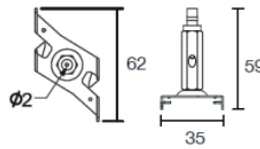

3-FASE TRACKRAILSISTEEM

TOEBEHOREN

PENDELSET MET STAAPPENDEL

PRO-EZ0447-W 1m en rozet
 PRO-EZ0447-B 1m en rozet

PENDELSET MET STAALKABEL

PRO-EZ0448-W 5m staalkabel
 PRO-EZ0448-B 5m staalkabel

MECHANISCHE HAAK