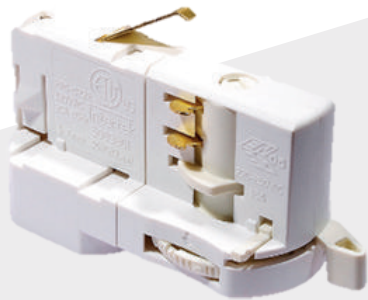

TECHNISCHE VERLICHTING

3-FASE TRACKRAILSYSTEEM

TRACKRAILS

PRO-0410-W	1M track (1000mm)	<input type="checkbox"/> Wit	Opbouw trackrail 3-fase
PRO-0410-B	1M track (1000mm)	<input checked="" type="checkbox"/> Zwart	
PRO-0610-W	1M DALI track (1000mm)	<input type="checkbox"/> Wit	Opbouw trackrail 3-fase DALI
PRO-0610-B	1M DALI track (1000mm)	<input checked="" type="checkbox"/> Zwart	
PRO-0420-W	2M track (2000mm)	<input type="checkbox"/> Wit	Opbouw trackrail 3-fase
PRO-0420-B	2M track (2000mm)	<input checked="" type="checkbox"/> Zwart	
PRO-0620-W	2M DALI track (2000mm)	<input type="checkbox"/> Wit	Opbouw trackrail 3-fase DALI
PRO-0620-B	2M DALI track (2000mm)	<input checked="" type="checkbox"/> Zwart	
PRO-0430-W	3M track (3000mm)	<input type="checkbox"/> Wit	Opbouw trackrail 3-fase
PRO-0430-B	3M track (3000mm)	<input checked="" type="checkbox"/> Zwart	
PRO-0630-W	3M DALI track (3000mm)	<input type="checkbox"/> Wit	Opbouw trackrail 3-fase DALI
PRO-0630-B	3M DALI track (3000mm)	<input checked="" type="checkbox"/> Zwart	

Bij 3m trackrails wordt een extra lengtetoeslag toegekend, omwille van het transport.

TECHNISCHE VERLICHTING

3-FASE TRACKRAILSISTEEM

TOEBEHOREN

ADAPTER 3-FASE

PRO-0222-W
PRO-0222-B

PRO-D680-W DALI
PRO-D680-B DALI