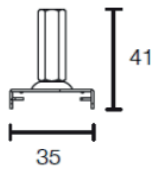

3-FASE TRACKRAILSISTEEM

TOEBEHOREN

PENDELSET MET STAAPPENDEL

PRO-EZ0447-W 1m en rozet
 PRO-EZ0447-B 1m en rozet

PENDELSET MET STAALKABEL

PRO-EZ0448-W 5m staalkabel
 PRO-EZ0448-B 5m staalkabel

MECHANISCHE HAAK