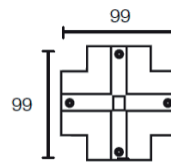

SCHUKO ADAPTER

- PRO-4230V-W
- PRO-4230V-B

TECHNISCHE VERLICHTING

3-FASE TRACKRAILSISTEEM

TOEBEHOREN

L-VERBINDING - REGELBAAR

- PRO-M438-W
- PRO-M438-B

X-VERBINDING COVER