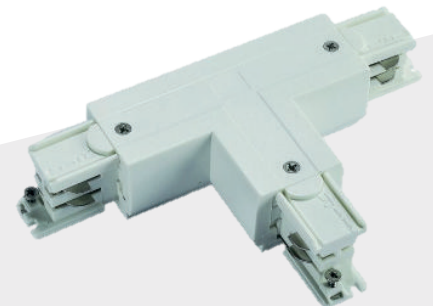

Bij 3m trackrails wordt een extra lengtetoeslag toegekend, omwille van het transport.

TECHNISCHE VERLICHTING

3-FASE TRACKRAILSISTEEM

TOEBEHOREN

ADAPTER 3-FASE

PRO-0222-W
PRO-0222-B

PRO-D680-W DALI
PRO-D680-B DALI

MIDDENVOEDING

PRO-0434-W
PRO-0434-B

PRO-D634-W DALI
PRO-D634-B DALI

T-VERBINDING - NUL BUITENKANT

PRO-0436 R1-W rechts
PRO-0436 R1-B rechts

PRO-D636 R2-W DALI rechts
PRO-D636 R2-B DALI rechts

T-VERBINDING - NUL BINNENKANT

PRO-0436 L2-W links
PRO-0436 L2-B links

PRO-D636 L1-W DALI links
PRO-D636 L1-B DALI links

TECHNISCHE VERLICHTING

3-FASE TRACKRAILSYSTEEM

TOEBEHOREN

T-VERBINDING - NUL BUITENKANT

PRO-0436 L1-W links
PRO-0436 L1-B links