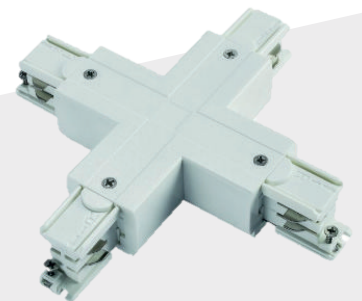

X-VERBINDING

- PRO-0437-W ☐
- PRO-0437-B ☒

- PRO-D637-W ☐ DALI
- PRO-D637-B ☒ DALI