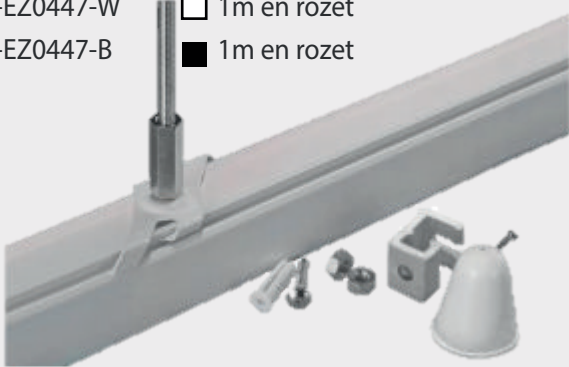

SCHUKO ADAPTER

- PRO-4230V-W
- PRO-4230V-B

TECHNISCHE VERLICHTING

3-FASE TRACKRAILSISTEEM

TOEBEHOREN

L-VERBINDING - REGELBAAR

- PRO-M438-W
- PRO-M438-B

X-VERBINDING COVER

- PRO-R437-W
- PRO-R437-B

FLEXIBELE VERBINDING

- PRO-0439-W
- PRO-0439-B

- PRO-D639-W DALI
- PRO-D639-B DALI

X-VERBINDING

- PRO-0437-W
- PRO-0437-B

- PRO-D637-W DALI
- PRO-D637-B DALI

TECHNISCHE VERLICHTING

3-FASE TRACKRAILSISTEEM

TOEBEHOREN

PENDELSET MET STAAPPENDEL

PRO-EZ0447-W 1m en rozet
 PRO-EZ0447-B 1m en rozet

PENDELSET MET STAALKABEL

PRO-EZ0448-W 5m staalkabel
 PRO-EZ0448-B 5m staalkabel

MECHANISCHE HAAK