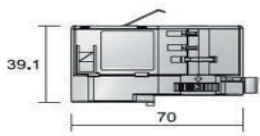

TECHNISCHE VERLICHTING

3-FASE TRACKRAILSISTEEM

TOEBEHOREN

ADAPTER 3-FASE

PRO-0222-W ☐
PRO-0222-B ☒

PRO-D680-W ☐ DALI
PRO-D680-B ☒ DALI