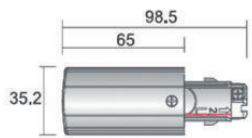

VERBINDINGSSTUK VOOR GEPEDELDE RAIL

PRO-0418SK-W
PRO-0418SK-B

Verbindingsstuk 181mm
voor gependelde rail of staalkabel

TECHNISCHE VERLICHTING

3-FASE TRACKRAILSISTEEM

TOEBEHOREN

AANSLUITMODULE

- PRO-0431 L-W links
- PRO-0431 R-W rechts
- PRO-0431 L-B links
- PRO-0431 R-B rechts