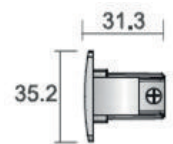

- PRO-D631 L-W DALI links
- PRO-D631 R-W DALI rechts
- PRO-D631 L-B DALI links
- PRO-D631 R-B DALI rechts

KOPPELSTUK

- PRO-0433-W
- PRO-0433-B

- PRO-D633-W DALI
- PRO-D633-B DALI

EINDSTOP

- PRO-0432-W
- PRO-0432-B