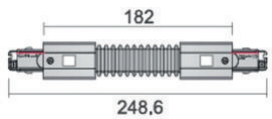

FLEXIBELE VERBINDING