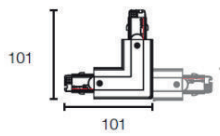

SCHUKO ADAPTER

- PRO-4230V-W
- PRO-4230V-B

TECHNISCHE VERLICHTING

3-FASE TRACKRAILSISTEEM

TOEBEHOREN

L-VERBINDING - REGELBAAR

- PRO-M438-W
- PRO-M438-B

X-VERBINDING COVER