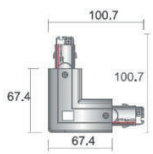

Deze kan ook geplaatst worden op de DALI-trackrails.

MONOPUNT 3-FASE (OPBOUW)

- PRO-C100-W
- PRO-C100-B

TECHNISCHE VERLICHTING

3-FASE TRACKRAILSYSTEEM

TOEBEHOREN

L-VERBINDING - NUL BUITENKANT

- PRO-0435 L-W links
- PRO-0435 L-B links

- PRO-D635 L-W DALI links
- PRO-D635 L-B DALI links

L-VERBINDING - NUL BINNENKANT

- PRO-0435 R-W rechts
- PRO-0435 R-B rechts

- PRO-D635 R-W DALI rechts
- PRO-D635 R-B DALI rechts

L-VERBINDING COVER

- PRO-R435-W
- PRO-R435-B