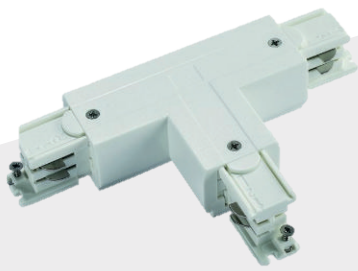

Bij 3m trackrails wordt een extra lengtetoeslag toegekend, omwille van het transport.

TECHNISCHE VERLICHTING

3-FASE TRACKRAILSISTEEM

TOEBEHOREN

ADAPTER 3-FASE

PRO-0222-W
PRO-0222-B

PRO-D680-W DALI
PRO-D680-B DALI

PRO-0436 L2-W links
PRO-0436 L2-B links

PRO-D636 L1-W DALI links
PRO-D636 L1-B DALI links

TECHNISCHE VERLICHTING

3-FASE TRACKRAILSYSTEEM

TOEBEHOREN

T-VERBINDING - NUL BUITENKANT

PRO-0436 L1-W links
PRO-0436 L1-B links

VERBINDINGSSTUK VOOR GEPEDELDE RAIL

PRO-0418SK-W
PRO-0418SK-B

Verbindingsstuk 181mm
voor gependelde rail of staalkabel

TECHNISCHE VERLICHTING

3-FASE TRACKRAILSISTEEM

TOEBEHOREN

AANSLUITMODULE

- PRO-0431 L-W links
- PRO-0431 R-W rechts
- PRO-0431 L-B links
- PRO-0431 R-B rechts