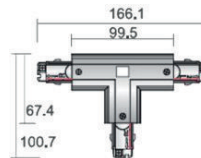

Bij 3m trackrails wordt een extra lengtetoeslag toegekend, omwille van het transport.

TECHNISCHE VERLICHTING

3-FASE TRACKRAILSISTEEM

TOEBEHOREN

ADAPTER 3-FASE

PRO-0222-W
PRO-0222-B

PRO-D680-W DALI
PRO-D680-B DALI

MIDDENVOEDING

PRO-0434-W
PRO-0434-B

PRO-D634-W DALI
PRO-D634-B DALI

T-VERBINDING - NUL BUITENKANT

PRO-0436 R1-W rechts
PRO-0436 R1-B rechts

PRO-D636 R2-W DALI rechts
PRO-D636 R2-B DALI rechts

T-VERBINDING - NUL BINNENKANT

PRO-0436 L2-W links
PRO-0436 L2-B links

PRO-D636 L1-W DALI links
PRO-D636 L1-B DALI links

TECHNISCHE VERLICHTING

3-FASE TRACKRAILSYSTEEM

TOEBEHOREN

T-VERBINDING - NUL BUITENKANT

PRO-0436 L1-W links
PRO-0436 L1-B links