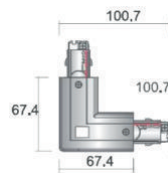

L-VERBINDING - NUL BINNENKANT

- PRO-0435 R-W ☐ rechts
- PRO-0435 R-B ☒ rechts

- PRO-D635 R-W ☐ DALI rechts
- PRO-D635 R-B ☒ DALI rechts