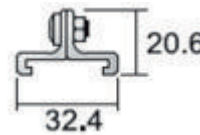

PRO-D636 L2-W DALI links
PRO-D636 L2-B DALI links

T-VERBINDING - NUL BINNENKANT

PRO-0436 R2-W rechts
PRO-0436 R2-B rechts

PRO-D636 R1-W DALI rechts
PRO-D636 R1-B DALI rechts

T-VERBINDING COVER

PRO-R436-W
PRO-R436-B

VERBINDINGSSTUK VOOR GEPEDELDE RAIL

PRO-0418SK-W
PRO-0418SK-B

Verbindingsstuk 181mm
voor gependelde rail of staalkabel

TECHNISCHE VERLICHTING

3-FASE TRACKRAILSISTEEM

TOEBEHOREN

AANSLUITMODULE

- PRO-0431 L-W links
- PRO-0431 R-W rechts
- PRO-0431 L-B links
- PRO-0431 R-B rechts