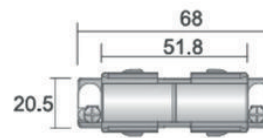

KOPPELSTUK