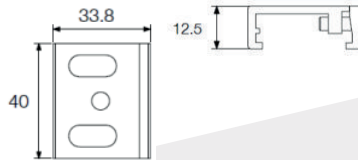

MONTAGEBEUGEL