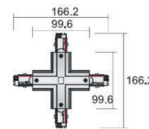

X-VERBINDING