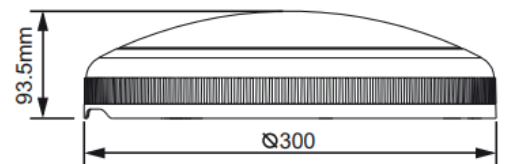

TECHNISCHE VERLICHTING

SPATWATERDICHTE ARMATUREN

BEAM 2013 TEM. 2016

TECHNISCHE GEGEVENS

Benaming	Beam 2013 tem. 2016
Kleur toestel	Wit
Diameter x Hoogte	Ø 300 x 93.5mm
Klasse	LED
Richtbaar	Nee
Dimbaar	Nee
Vermogen	20W
Voltage	220-240V 50-60Hz
Lichtkleur	3000K
CRI	>80
Lichtstroom	1900Lm
Stralingshoek	120°
IP	66
PF	>0.9
IK	08
Flux Code	46 77 93 98 100

PRODUCTEIGENSCHAPPEN

- o Buitenverlichting
- o Wit polycarbonaat frame
- o Kleurconsistentie: SMD2835
- o Branduren: 30.000 u

- o Beschikbare versies
 - Beam 2014 Met Sensor
 - Beam 2015 Met Noodunit
 - Beam 2016 Met Sensor + Noodunit