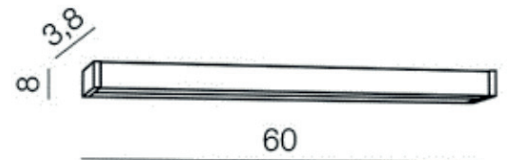

DECORATIEVE VERLICHTING

WAND OPBOUW

BEAM 2010

TECHNISCHE GEGEVENS

Benaming	Beam 2010
LxBxH	600 x 38 x 80mm
Klasse	LED
Richtbaar	Nee
Dimbaar	Nee
Vermogen	12W
Voltage	220-240V 50-60Hz
Lichtkleur	3000K
CRI	>80
Lichtstroom	900Lm
IP	44
Energielabel	A+

PRODUCTEIGENSCHAPPEN

- o Versterkt aluminium behuizing
- o Diffuser: opaal
- o Toepassingsgebied: binnenverlichting
- o Inclusief:
 - LED module
 - LED driver