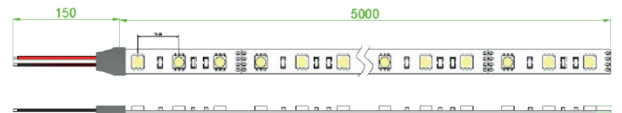

DECORATIEVE VERLICHTING

LED-STRIPS 2700/4000K - IP20

BEAM 1278 - BEAM 1295

PRODUCTEIGENSCHAPPEN

- o Rol van 5m (Ook verkrijgbaar op maat)
- o Maximaal 5m LED-strip aansluiten op één voeding
- o Voor een optimale levensduur is het belangrijk de LED-strip in een aluminium profiel van Novilum te kleven
- o Levensduur: 50.000u

TECHNISCHE GEGEVENS

Dimbaar	Ja
Voltage	24Vdc
CRI	>80
Stralingshoek	120°
IP	20

Beam 1278

Vermogen	14,4W/m
Watt/rol	72W
Lichtkleur	4000K
Lm/rol	6000
Lm/m	1200
LED's/m	60
LxBxH	500 x 10 x 2mm
LED type	SMD5050

Beam 1295

Vermogen	4,8W/m
Watt/rol	24W
Lichtkleur	2700K
Lm/rol	1700
Lm/m	340
LED's/m	60
LxBxH	500 x 8 x 2mm
LED type	SMD3528