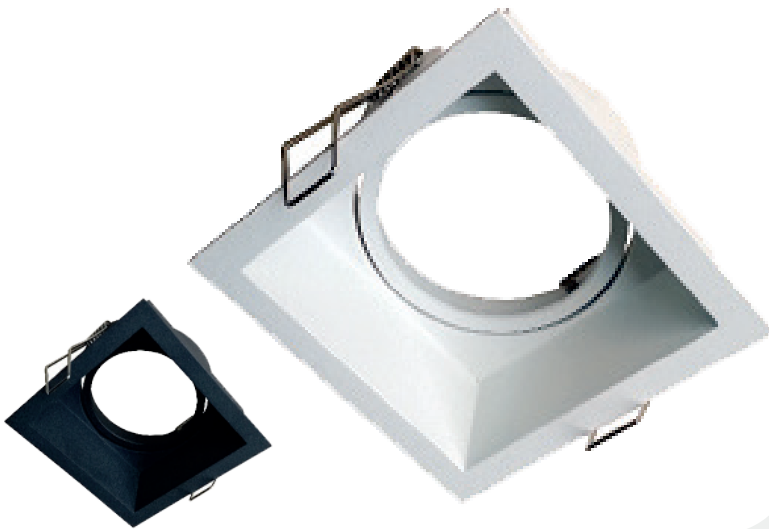

DECORATIEVE VERLICHTING

PLAFOND INBOUW

BEAM 1249

TECHNISCHE GEGEVENS

Benaming	Beam 1249
LxBxH	90 x 90 x 80mm
Zaagmaat	80 x 83mm
Richtbaar	Ja
IP	20

PRODUCTEIGENSCHAPPEN

- o Richtbare vierkante diepe inbouwspot
- o Springveren
- o Toepassingsgebied:
binnen- en buitenverlichting

- o Verkrijgbaar in het wit of zwart
 - Beam 1249W
 - Beam 1249B

- o **Apart bij te bestellen:**
 - **Driver**
(Beam 1267/1269/1283/1284)
 - **LED-module**
(Beam 1268/1270)