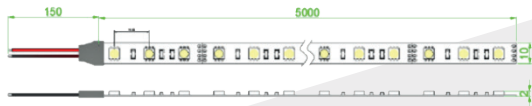

## DECORATIEVE VERLICHTING

### LED-STRIPS RGB(w) - IP20

BEAM 1223-1290

Rol van 5m (ook verkrijgbaar op maat) Maximaal 5m LED-strip aansluiten op één voeding. Levensduur: 50.000u  
 Voor een optimale levensduur is het belangrijk de LED-strip in een aluminium profiel te kleven.

#### Beam 1223

LxBxH	500 x 10 x 2mm
Vermogen	14,4W/m
Watt/rol	72W
Lm/rol	2450Lm
Lm/m	490Lm
LED's/m	60
LED-type	SMD5050

#### Beam 1290

LxBxH	500 x 10 x 2mm
Vermogen	19,2W/m
Watt/rol	96W
Lm/rol	Variërend
Lm/m	Variërend
LED's/m	120
LED-type	SMD5050