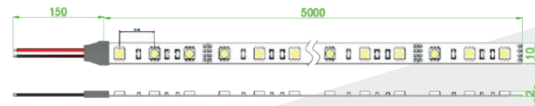

### LED-STRIPS RGB(w) - IP20

BEAM 1223-1290

Rol van 5m (ook verkrijgbaar op maat) Maximaal 5m LED-strip aansluiten op één voeding. Levensduur: 50.000u  
 Voor een optimale levensduur is het belangrijk de LED-strip in een aluminium profiel te kleven.

#### Beam 1223

LxBxH	500 x 10 x 2mm
Vermogen	14,4W/m
Watt/rol	72W
Lm/rol	2450Lm
Lm/m	490Lm
LED's/m	60
LED-type	SMD5050

#### Beam 1290

LxBxH	500 x 10 x 2mm
Vermogen	19,2W/m
Watt/rol	96W
Lm/rol	Variërend
Lm/m	Variërend
LED's/m	120
LED-type	SMD5050