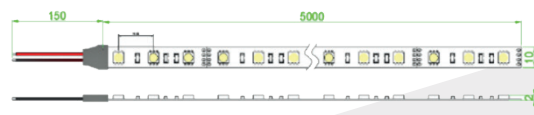

DECORATIEVE VERLICHTING

LED-STRIPS 3000K - IP20

BEAM 1221-1222-1263-1289

Rol van 5m (ook verkrijgbaar op maat) Maximaal 5m LED-strip aansluiten op één voeding. Levensduur: 50.000u
Voor een optimale levensduur is het belangrijk de LED-strip in een aluminium profiel te kleven.

Beam 1221

LxBxH	500 x 8 x 2,2mm
Vermogen	4,8W/m
Watt/rol	24W
Lm/rol	1850Lm
Lm/m	370Lm
LED's/m	60
LED-type	SMD3528

Beam 1222

LxBxH	500 x 10 x 2mm
Vermogen	14,4W/m
Watt/rol	72W
Lm/rol	5500Lm
Lm/m	1100Lm
LED's/m	60
LED-type	SMD5050

Beam 1263

LxBxH	500 x 8 x 2,2mm
Vermogen	9,6W/m
Watt/rol	48W
Lm/rol	4700Lm
Lm/m	940Lm
LED's/m	120
LED-type	SMD3528

Beam 1289

LxBxH	500 x 10 x 2mm
Vermogen	19,2W/m
Watt/rol	96W
Lm/rol	7000Lm
Lm/m	1400Lm
LED's/m	120
LED-type	SMD3528