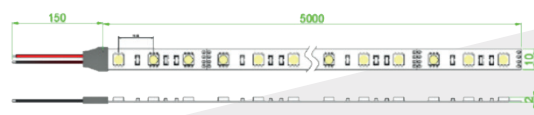

DECORATIEVE VERLICHTING

LED-STRIPS 3000K - IP20

BEAM 1221-1222-1263-1289

Rol van 5m (ook verkrijgbaar op maat) Maximaal 5m LED-strip aansluiten op één voeding. Levensduur: 50.000u
Voor een optimale levensduur is het belangrijk de LED-strip in een aluminium profiel te kleven.

Beam 1221

LxBxH	500 x 8 x 2,2mm
Vermogen	4,8W/m
Watt/rol	24W
Lm/rol	1850Lm
Lm/m	370Lm
LED's/m	60
LED-type	SMD3528

Beam 1222

LxBxH	500 x 10 x 2mm
Vermogen	14,4W/m
Watt/rol	72W
Lm/rol	5500Lm
Lm/m	1100Lm
LED's/m	60
LED-type	SMD5050

Beam 1263

LxBxH	500 x 8 x 2,2mm
Vermogen	9,6W/m
Watt/rol	48W
Lm/rol	4700Lm
Lm/m	940Lm
LED's/m	120
LED-type	SMD3528

Beam 1289

LxBxH	500 x 10 x 2mm
Vermogen	19,2W/m
Watt/rol	96W
Lm/rol	7000Lm
Lm/m	1400Lm
LED's/m	120
LED-type	SMD3528