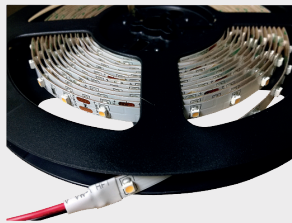

DECORATIEVE VERLICHTING

LED-STRIPS 3000K - IP20

BEAM 1221-1222-1263-1289

Rol van 5m (ook verkrijgbaar op maat) Maximaal 5m LED-strip aansluiten op één voeding. Levensduur: 50.000u
Voor een optimale levensduur is het belangrijk de LED-strip in een aluminium profiel te kleven.

Beam 1221

LxBxH	500 x 8 x 2,2mm
Vermogen	4,8W/m
Watt/rol	24W
Lm/rol	1850Lm
Lm/m	370Lm
LED's/m	60
LED-type	SMD3528

Beam 1222

LxBxH	500 x 10 x 2mm
Vermogen	14,4W/m
Watt/rol	72W
Lm/rol	5500Lm
Lm/m	1100Lm
LED's/m	60
LED-type	SMD5050

Beam 1263

LxBxH	500 x 8 x 2,2mm
Vermogen	9,6W/m
Watt/rol	48W
Lm/rol	4700Lm
Lm/m	940Lm
LED's/m	120
LED-type	SMD3528

Beam 1289

LxBxH	500 x 10 x 2mm
Vermogen	19,2W/m
Watt/rol	96W
Lm/rol	7000Lm
Lm/m	1400Lm
LED's/m	120
LED-type	SMD3528