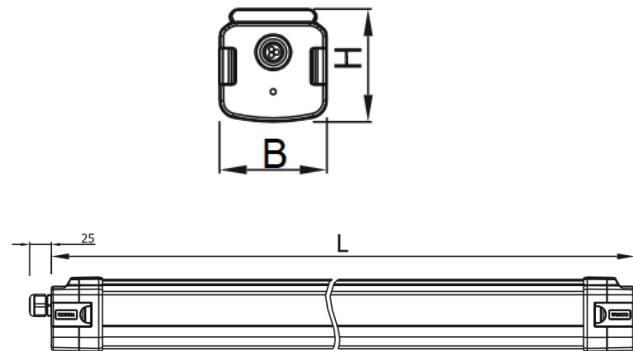

## TECHNISCHE VERLICHTING

WATER- EN STOFPROOF

BEAM 0830

### TECHNISCHE GEGEVENS

Benaming	Beam 0830
LxBxH	1540 x 76 x 80mm
Klasse	LED
Richtbaar	Nee
Dimbaar	DALI dimbaar
Vermogen	58W – 72W dmv Dip-switch
Voltage	220-240V 50/60Hz
Lichtkleur	4000K
Stralingshoek	30° / 60° / 90° / 120°
Lichtstroom	140 Lm/W
CRI	>83
IP	67
PF	>0.9
IK	10
Flux code 75W 60°	72 89 97 95 100

### PRODUCTEIGENSCHAPPEN

- o 3m tot 20m hoog te plaatsen.
  - o 75W driver
  - o 3000K en 5000K op aanvraag
  - o Tri-Proof Light
  - Water-proof
  - Stof-proof
  - Corrosie-proof
  - o Stralingshoek doorgeven bij bestelling.  
(afhankelijk van de hoogte)
- | Stralingshoek | Hoogte    |
|---------------|-----------|
| 30°           | 13m - 20m |
| 60°           | 8m - 12m  |
| 90°           | 5m - 7m   |
| 120°          | < 5m      |
- o Ophangstelsel verkrijgbaar
  - Beam 0813: Beugel voor plafond
  - Beam 0814: Pendel staaldraad 6m
  - Beam 0815: Pendel ketting 2m