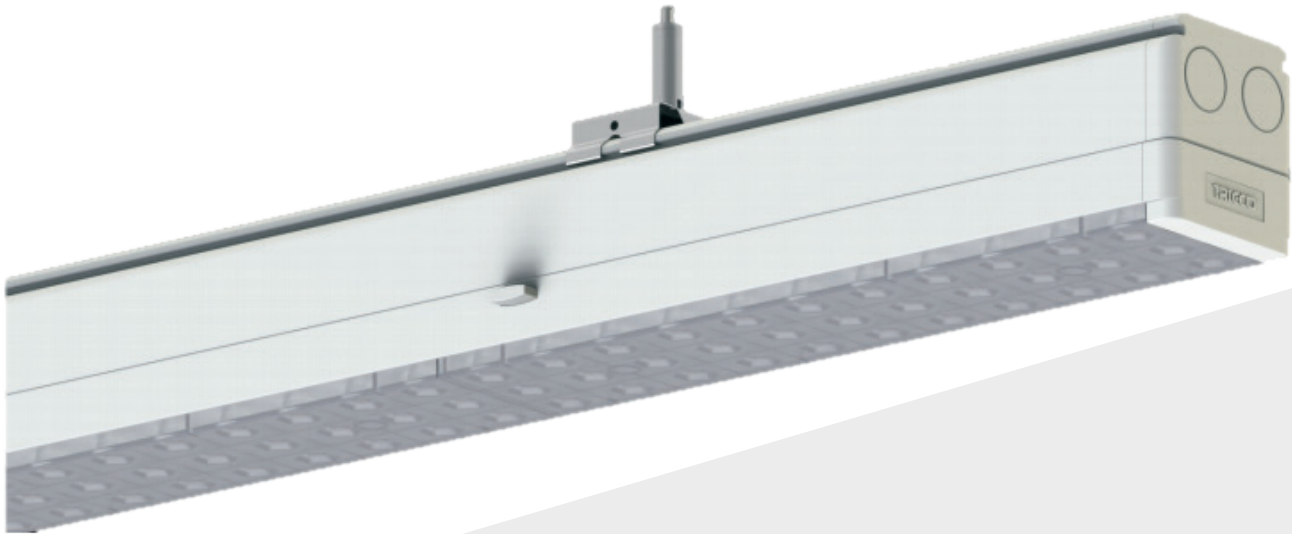

TECHNISCHE VERLICHTING

LINEAIR RAILSISTEEM

BEAM 0821 / 0822

TECHNISCHE GEGEVENS

Benaming	Beam 0821 / 0822
Kleur toestel	Wit of zwart
LxBxH	1437mm x 65 x 27mm
Richtbaar	Nee
Dimbaar	Niet dimbaar of Dali dimbaar
Vermogen	25-75W (instelbaar dmv Dip-switch)
Voltage	220-240V
Lichtkleur	4000K
CRI	>80
Lichtstroom	160Lm/W
Stralingshoek	25°, 60°, 90° of 120°
IP	20
PF	> 0,95
Flux Code	75 93 98 97 100
Energie label	A+

PRODUCTEIGENSCHAPPEN

- o Kleurconsistentie: SMD2835
- o Materiaal: Staal
- o Edison LED
- o Driver: TRIECO
- o Kan ook met DALI : Beam 0822/4000**

UITVOERING

Benaming	Kleur	Dimbaar
Beam 0821/4000	Wit	Nee
Beam 0821B/4000	Zwart	Nee
Beam 0822/4000	Wit	DALI
Beam 0822B/4000	Zwart	DALI

Stralingshoek ifv de montagehoogte

25°	13m - 20m
60°	8m - 12m
90°	5m - 7m
120°	< 5m